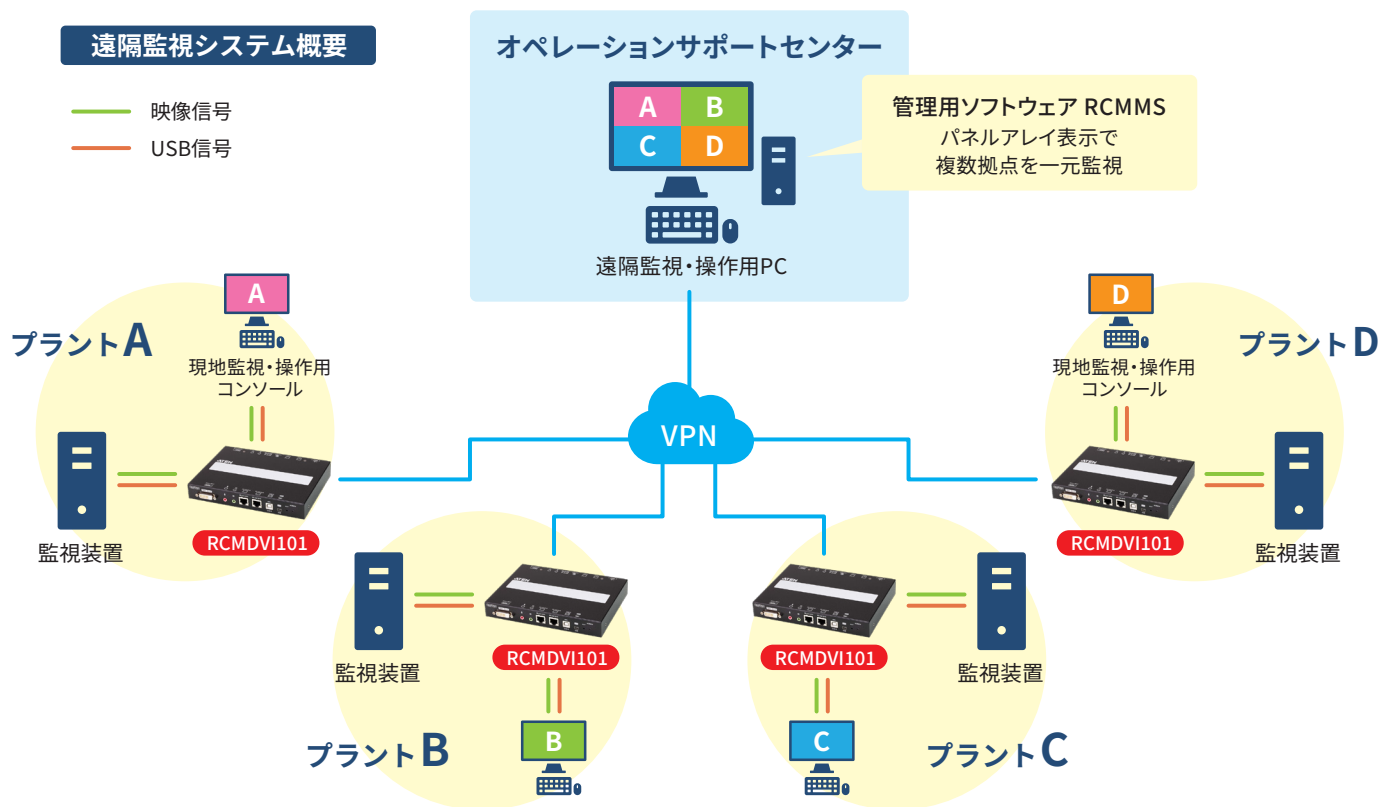

RCMシリーズの導入により、遠隔からの一元的なシステム操作が可能となり、24時間365日の監視品質向上と運用の最適化を実現しています。

取材のご協力

メタウォーター株式会社

DX推進室 プラントDX推進部 O&MDX推進Gr 野網様

PPP本部 オペレーション統括センター アセットマネジメント推進部 毛利様、福島様

Q. ATEN製品(RCMシリーズ)導入の背景を教えてください。

OSCでは、秋田県・静岡県・滋賀県・熊本県など、全国に点在する複数のプラントを管理しています。これらのプラントでは24時間365日の監視対応が求められるため、監視員の配置負担を軽減する手段として、以前からリモート監視のニーズがありました。

安全性を確保しながら遠隔監視を実現する方法を展示会等の訪問を繰り返し検討する中で、IP-KVMを知りました。リモートからネットワークを介して接続する場合でも、現場のPCには直接アクセスせず、単純にキーボード・マウス・モニターを延長する形で操作できる構成であるため、万一のウイルス侵入等でも既存システムへ影響を与えない点が大きな決め手となりました。また、RCMシリーズ専用ソフトウェア「RCMMS」により、画面切り替えなしで複数拠点を同時にリアルタイム監視できるパネルアレイ表示が可能である点も評価しました。

さらに、ATEN製品は豊富な導入実績があり、長期的な機器供給やサポート体制への安心感も採用の後押しとなりました。

▲左から福島様、野網様、毛利様

▲RCMMS(RCMデバイス用リモート制御&監視管理ソフトウェア)運用画面

※内容保護の観点から、一部画像を加工しています

構成図

導入効果

監視品質の向上

遠隔操作により、詳細な状況確認や
高度な監視が可能に。

運用負担の軽減

現場常駐者の負担を減らし、
監視業務を効率化。

安全性と一元管理を実現

IP-VPNにより安全性を確保しつつ、
複数拠点を集中監視。

ATEN 製品の評価ポイント

- ✔ セキュリティリスクを抑えた遠隔操作が可能
- ✔ 現場と同一画面での監視・操作が可能
- ✔ 複数拠点の一元的なリアルタイム監視
- ✔ メーカーやシステムに依存せず簡単に導入できる

専用ソフトウェアRCMMSのパネルアレイ表示により、複数拠点を1つのモニター上で遅延なく同時監視できる点は、運用効率の向上に寄与していると思います。拠点数が増えても、1か所で集約して監視できるのは大きなメリットだと感じます。