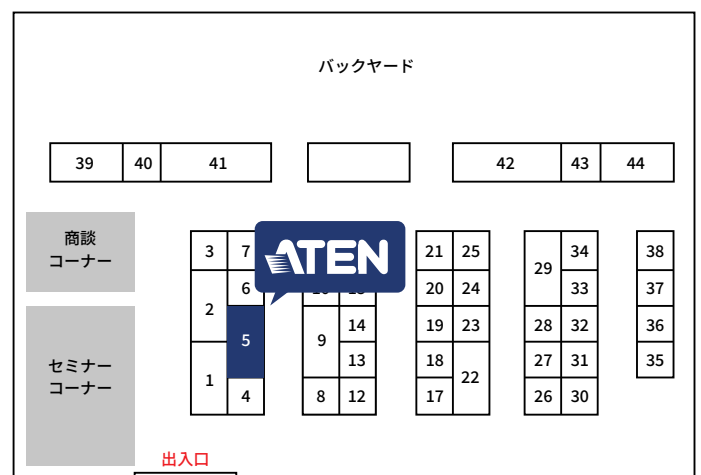

■ ATENブースのご案内

仙台国際センター展示棟
ブース番号:5