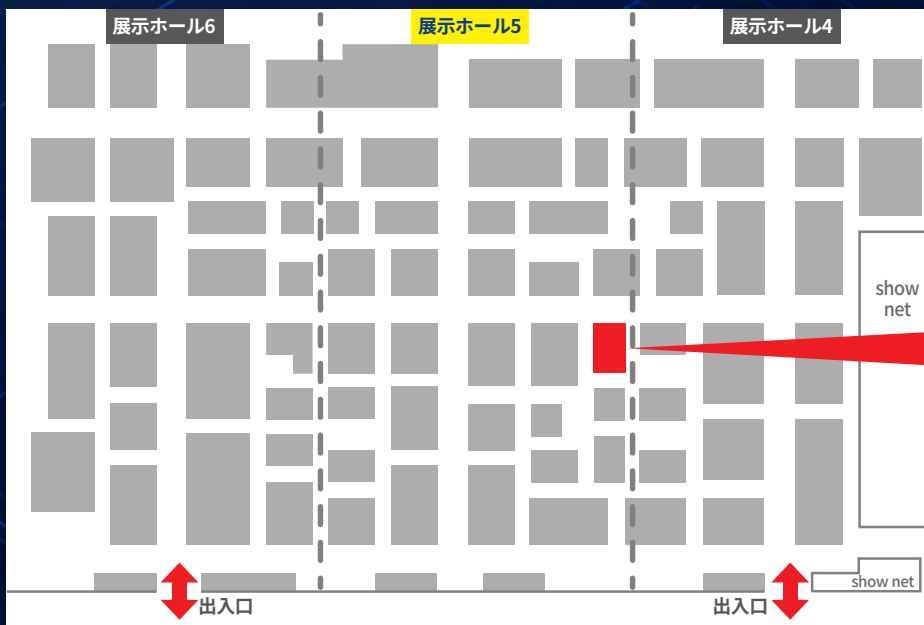

VW754

VW series用入力拡張カード
4K H.265 IPストリームデコーダー

PG98624GC

PG95624GC/PG96624GC/PG98624GC

三相電源 400V 63A
コンボアウトレットPDU

会場マップ

幕張メッセ全体図

国際展示場4-6ホール