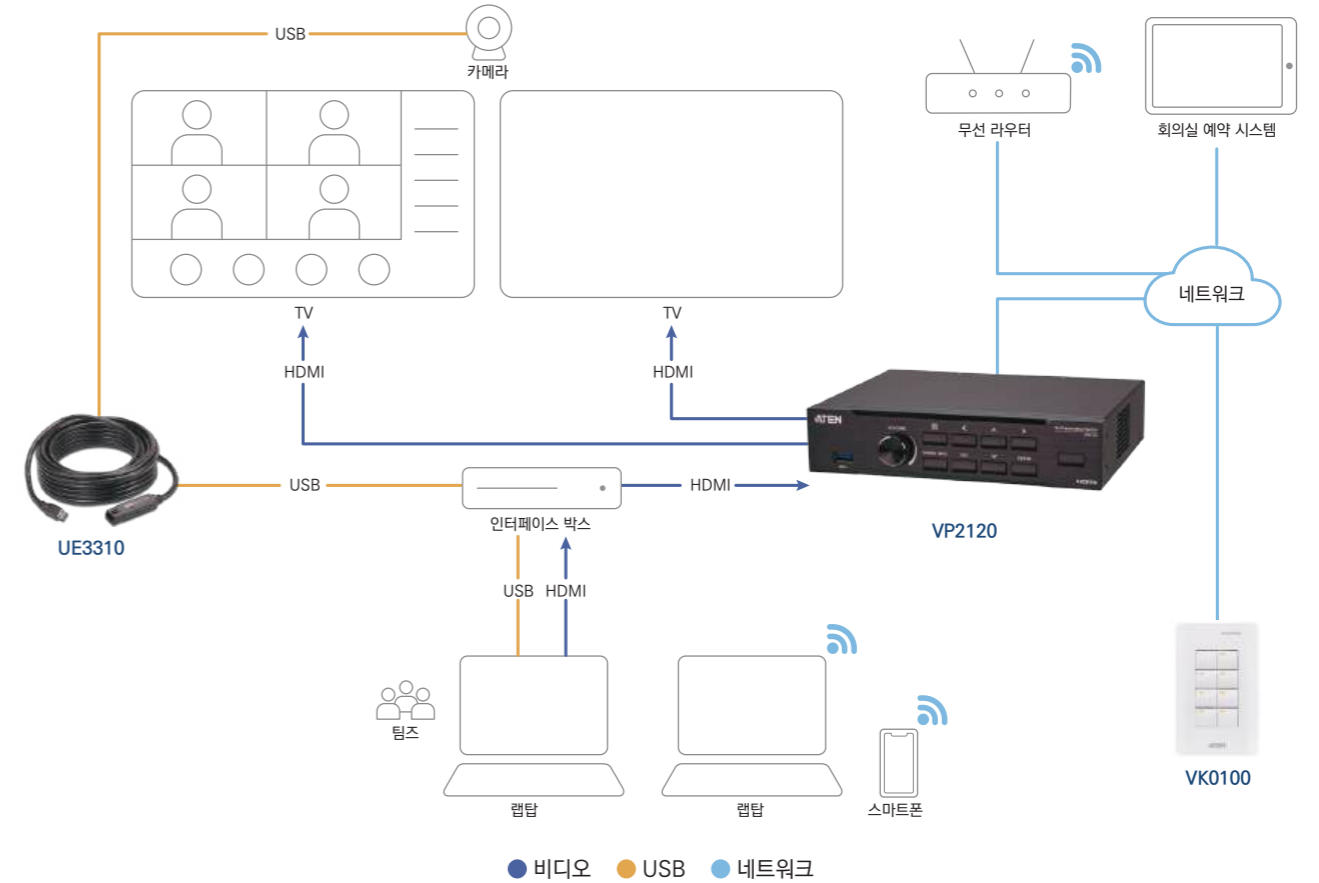

ATEN 솔루션 다이어그램

4K 무선 프레젠테이션 스위치 (퀴드 뷰 지원)

VP2021

- 멀티 뷰 프레젠테이션 - 프레젠테이션 콘텐츠를 전체 화면 / 나란히 보기 / 퀴드뷰 등의 화면 레이아웃으로 구성
- 사회자 모드 - 참석자 연결 상태와 표시 중인 AV 콘텐츠 관리 및 제어
- 다양한 협업 도구 - 주석, 화면 내 화이트보드, 화면 캡처
- USB 터치백 - 연결된 터치스크린 또는 마우스를 사용하여 프레젠테이션을 직접 조작

하이브리드 소회의실

개요

4~6명의 인원이 일반적인 의사 소통과 화상 회의, 다양한 형태의 회의나 토론을 하기에 적합한 공간입니다.

주요 요구사항

- ① 모든 구성원이 효과적으로 정보를 확인하고 토론할 수 있도록 여러 정보를 볼 수 있는 다중 화면 프레젠테이션이 필요합니다.
- ② 회의 중단 없이 참석자들의 콘텐츠 공유가 이어지도록 노트북 간 전환시에도 유선 및 무선 연결을 통한 콘텐츠 공유가 가능해야 합니다.

ATEN 솔루션

- ① VP2120으로 브라우저 로그인 또는 모바일 앱 연결을 통해 동시에 다수의 콘텐츠 소스를 쿼드뷰와 무선으로 공유할 수 있습니다.
- ② 유선 또는 무선 연결을 통해 로컬 프레젠테이션을 할 수 있습니다.
- ③ USB 연장기를 사용하면 노트북 카메라, 마이크 기능을 사용해 참석자 개인 기기(BYOD)를 통해 화상 회의를 할 수 있습니다.

ATEN 솔루션 다이어그램

5 x 2 멀티쉐어 프레젠테이션 스위치

VP2120

HDMI™ HIGH-DEFINITION MULTIMEDIA INTERFACE
Inavation Awards
TECHNOLOGY FINALIST 2021

- 모바일 기기로 편리하게 프레젠테이션을 제어할 수 있는 ATEN 비디오 프레젠테이션 컨트롤 앱 지원
- 최대 4명까지 동시에 양방향 무선 콘텐츠 스트리밍 가능, 쿼드뷰 지원
- 내장 오디오 DSP - 마이크 입력 및 HDMI 입력을 믹싱해 HDMI 또는 오디오 신호로 출력
- 협업 및 아이디어 공유 기능 - 화이트보드, 채팅룸, 파일 공유, 그룹 브로드캐스팅, 영상 캡처