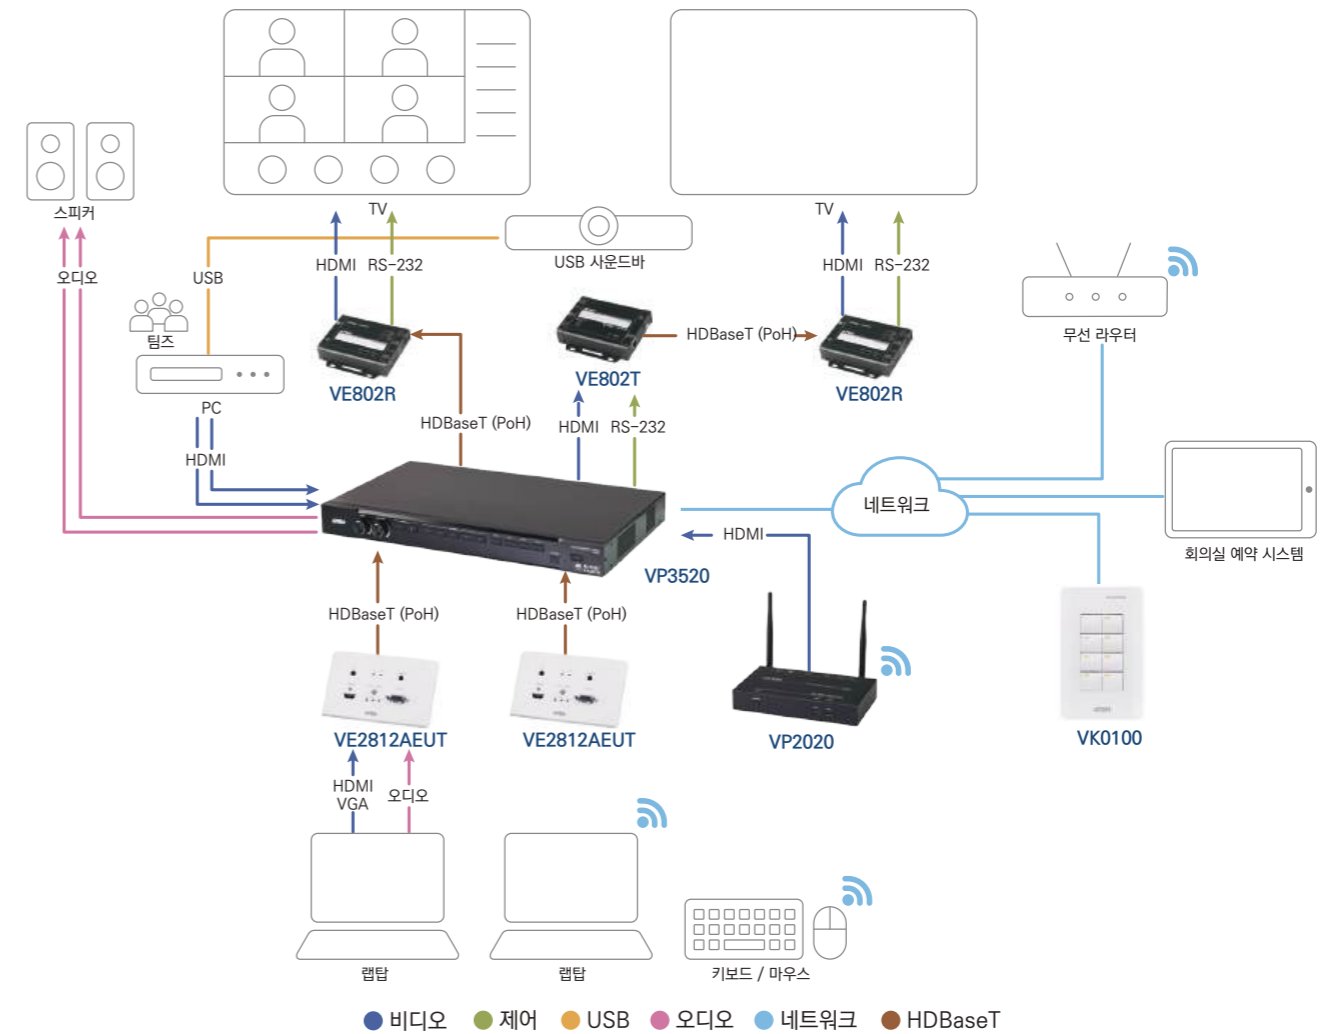

ATEN 솔루션 다이어그램