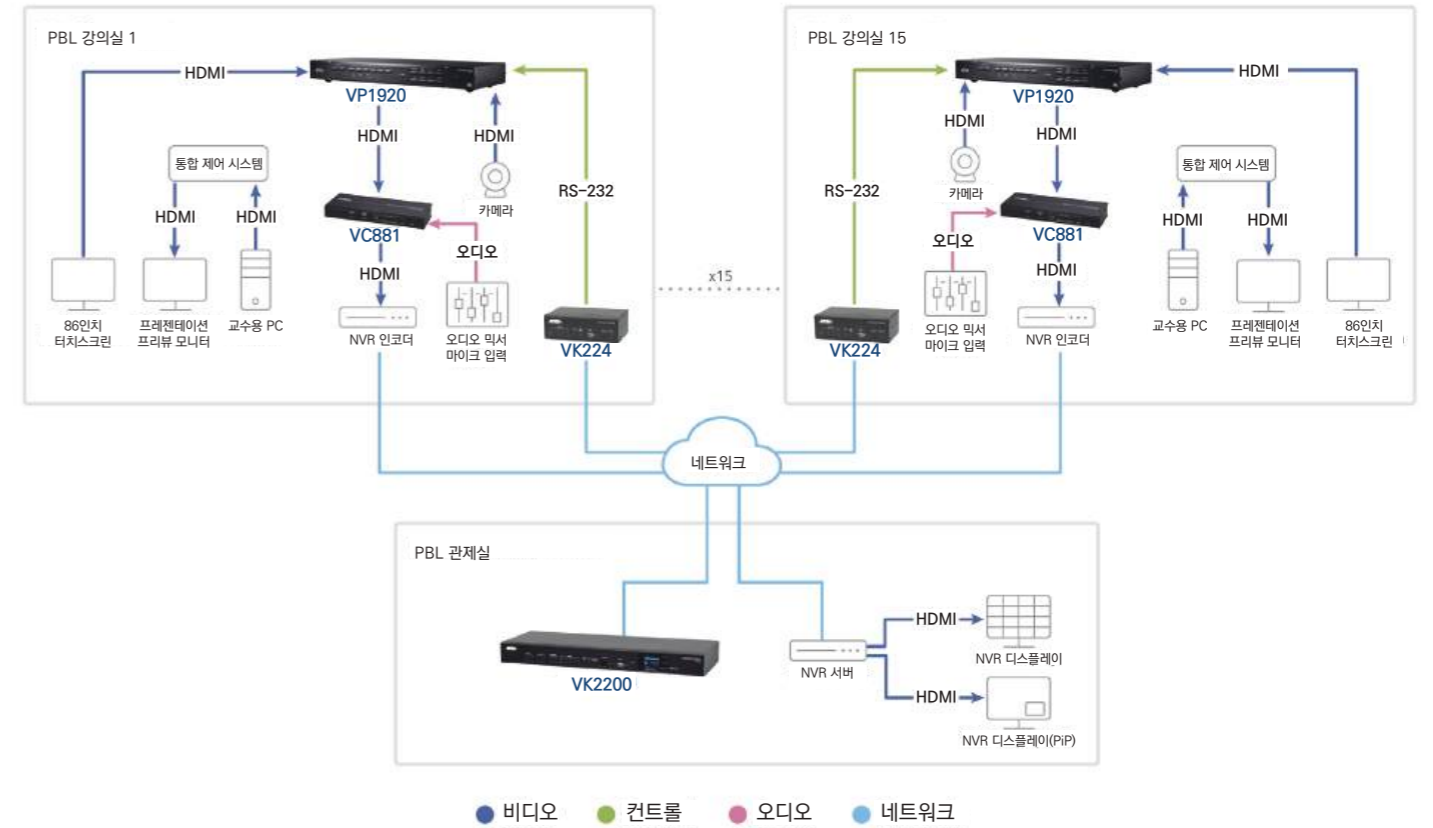

PBL(Problem-based Learning Classroom) 문제 중심 학습 강의실 (2)

개요

학습과 시험이 이루어지는 동시에 교수가 학생들과 직접 상호 작용을 하는 공간입니다. 또한 관제실을 통해 강의실 내 수업 및 시험 진행 상황을 관찰, 관리할 수 있도록 설계되었습니다.

주요 요구사항

- ① 문제 해결 과정을 관찰하기 위해 NVR 서버와 연동하여 프레젠테이션 콘텐츠, 카메라, 마이크 입력을 통합하고 제어해야 합니다.
- ② 강의실의 하드웨어 장치를 원격에서 관리할 수 있어야 합니다.
- ③ 교수가 프레젠테이션 소스 신호와 카메라 소스를 동시에 볼 수 있어야 합니다.

ATEN 솔루션

- ① VP1920는 강의실 내 통합 제어 시스템을 통해 터치 패널, 교사용 PC, 프레젠테이션 미리보기 모니터를 하나로 연동해 제어할 수 있습니다.
- ② VP1920은 PiP, PoP 화면 레이아웃을 지원하여 카메라 영상을 동시에 확인할 수 있으며 강의실 내 기기를 원격으로 제어할 수 있습니다.
- ③ 양방향 비디오 신호 전송으로 그룹 학습이 가능하며 카메라 통합 및 멀티뷰 기능을 통해 유연성을 향상시킵니다.

ATEN 솔루션 다이어그램

9 x 2 4K 프레젠테이션 매트릭스 스위치

VP1920

- 멀티 포맷의 AV 고속 전환 - 6개의 HDMI, 3개의 콤보 입력(HDMI/VGA, HDMI/DisplayPort, HDMI/컴포넌트/컴포지트)을 2개의 HDMI 출력으로 빠르게 전환, 동축, Toslink, 스테레오 오디오 출력 지원으로 유연하게 인터페이스, 포맷 변환 가능
- PC 및 터치 패널용 USB 제어 라우팅
 - 키보드, 마우스, 터치 패널을 사용하여 원격 컴퓨터 제어, 키보드, 마우스, USB 제어 대상을 지정된 컴퓨터 소스로 개별 전환
- 다양한 이벤트 및 프레젠테이션 환경에 맞춰 선택할 수 있도록 매트릭스, 미러, PiP 모드 지원
- 소스 미리보기 - 대상 콘텐츠를 빠르게 식별하고 전환