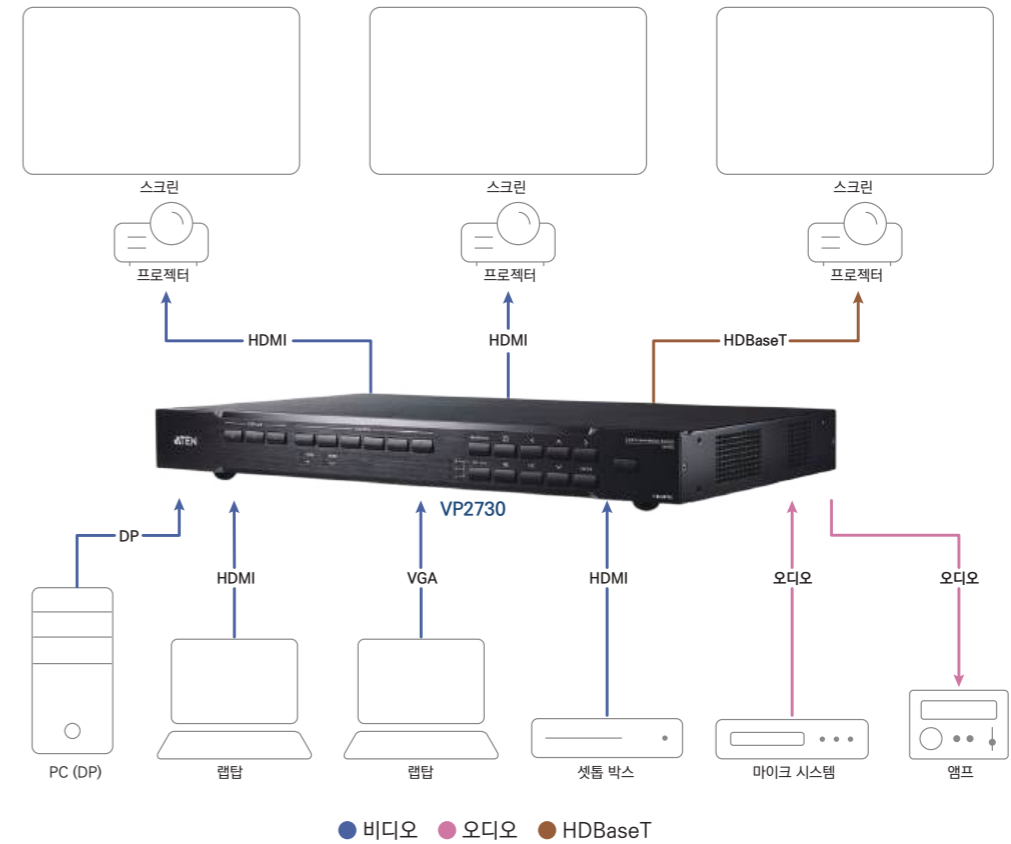

ATEN 솔루션 다이어그램

9 x 2 4K 프레젠테이션 매트릭스 스위치

VP1920

- 멀티 포맷의 AV 고속 전환 - 6개의 HDMI, 3개의 콤보 입력(HDMI/VGA, HDMI/DisplayPort, HDMI/컴포넌트/컴포지트)을 2개의 HDMI 출력으로 빠르게 전환, 동축, Toslink, 스테레오 오디오 출력 지원으로 유연하게 인터페이스, 포맷 변환 가능
- PC 및 터치 패널용 USB 제어 라우팅
 - 키보드, 마우스, 터치 패널을 사용하여 원격 컴퓨터 제어, 키보드, 마우스, USB 제어 대상을 지정된 컴퓨터 소스로 개별 전환
- 다양한 이벤트 및 프레젠테이션 환경에 맞춰 선택할 수 있도록 매트릭스, 미러, PiP 모드 지원
- 소스 미리보기 - 대상 콘텐츠를 빠르게 식별하고 전환

대강의실

개요

대규모 강의를 하는 곳으로 주로 대학 수업에 사용되며 많은 참석자에게 동시에 정보를 동시에 전달할 수 있는 중앙 집중형 발표 공간입니다.

주요 요구사항

- ① 디스플레이는 최대 70m 까지 설치 가능해야 하며 검은 화면이 나타나지 않고 신호 소스가 끊김 없이 부드럽게 전환 되어야 합니다.
- ② 오디오는 별도로 추출하여 현장 음향 시스템과 연동할 수 있어야 하며 명확하게 청취 가능해야 합니다.
- ③ 마이크 입력을 다른 오디오 소스 위에 겹쳐서 프레젠테이션 전달력을 강화할 수 있어야 합니다.

ATEN 솔루션

- ① VP2730은 HDBaseT를 통한 장거리 확장을 지원하며 소스 간 디스플레이 콘텐츠를 0초 만에 끊김 없이 전환합니다.
- ② VP2730은 오디오 임베딩 및 디임베딩 기능을 갖추고 있으며 마이크 입력이 있는 모든 외부 아날로그 또는 디지털 오디오 소스와 믹싱할 수 있습니다.

ATEN 솔루션 다이어그램

7 x 3 Seamless 프레젠테이션 매트릭스 스위치 with 스케일러, 스트리밍, 오디오 믹서, HDBaseT

ATEN 프레젠테이션 스위치 라인업

시리즈	코어			올인원
모델명	VP1420	VP1421	VP1920	VP3520
이미지				
최대 해상도	4K@60Hz(4:4:4)	4K@60Hz(4:4:4)	4K@60Hz(4:2:0)	4K@60Hz(4:4:4)
비디오 입력	1 x VGA, 3 x HDMI	1 x VGA, 1x HDBaseT, 2 x HDMI	6 x HDMI, 1 x DP, 1x VGA, 1 x Component, 1 x Composite	3 x HDMI, 2 x HDbaseT
비디오 출력	2 x HDMI	1 x HDMI, 1 x HDBaset	2 x HDMI	1 x HDMI, 1 x HDBaseT
제품 특징	<ul style="list-style-type: none"> 오디오 디임베딩/임베딩 아날로그/디지털 AV 매트릭스 	<ul style="list-style-type: none"> HDBaseT-Lite:4K@40m 오디오 DSP 팬텀 파워로 마이크 입력 	<ul style="list-style-type: none"> 다수의 인터페이스 소스 미리보기/PIP 모드 지정된 컴퓨터로 USB 주변장치 전환 	<ul style="list-style-type: none"> 매끄러운 전환 AV 장치 제어 HDBaseT-Lite:4K@40m 오디오 DSP