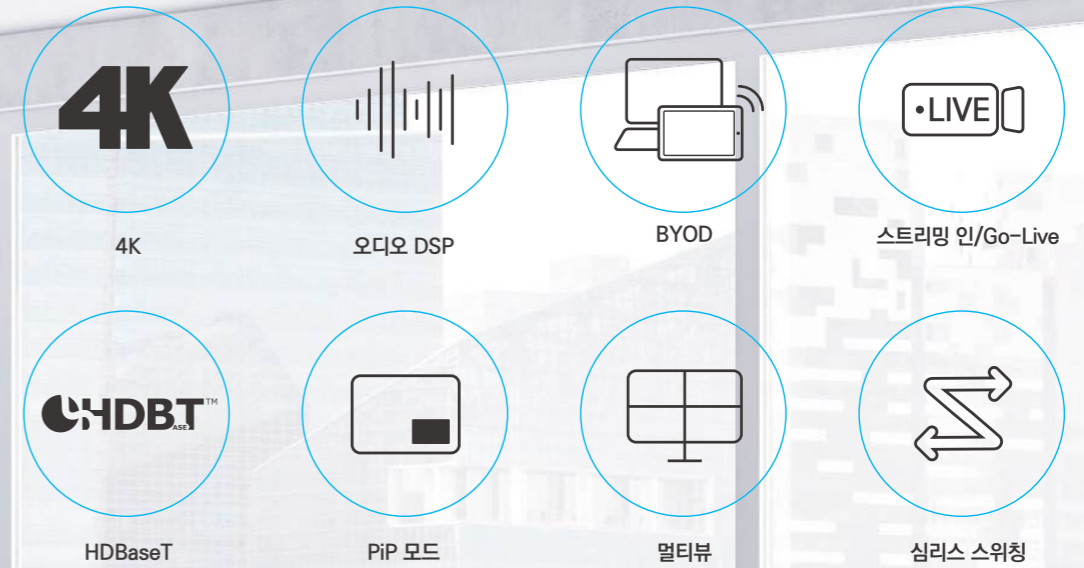

PBL 교실 (2)

대강의실

19 — ATEN 프레젠테이션 스위치 라인업

ATEN 프레젠테이션 스위치 선택의 이유

ATEN 프레젠테이션 스위치는 단순한 소스 전환부터 고급 협업 및 원격 참여에 이르기까지 기업 및 교육 환경의 모든 요구 사항을 충족하도록 설계된 솔루션입니다. AV 전송, 변환 및 처리 기능을 지원하는 다양한 구성으로 제공되어 여러 장치의 사용을 최소화하고 설치 시 발생할 수 있는 호환성 문제를 해결합니다.

직관적인 OSD를 지원하는 전면 패널의 푸시 버튼, 웹 GUI, 모바일 앱, 원격 패드와 같은 사용자 중심의 제어 방식을 제공하며, IR, RS-232, 이더넷 기반의 통합 제어로 사용자 조작을 간소화합니다.

무선 BYOD 솔루션으로 개인이 사용 중인 노트북이나 모바일 기기의 콘텐츠를 즉시 공유할 수 있어 원활하게 협업을 할 수 있으며 업무 효율성도 높일 수 있습니다. 기업 및 교육 환경에서 필요로 하는 유연성, 사용 편의성, 제어 기능을 모두 제공합니다.