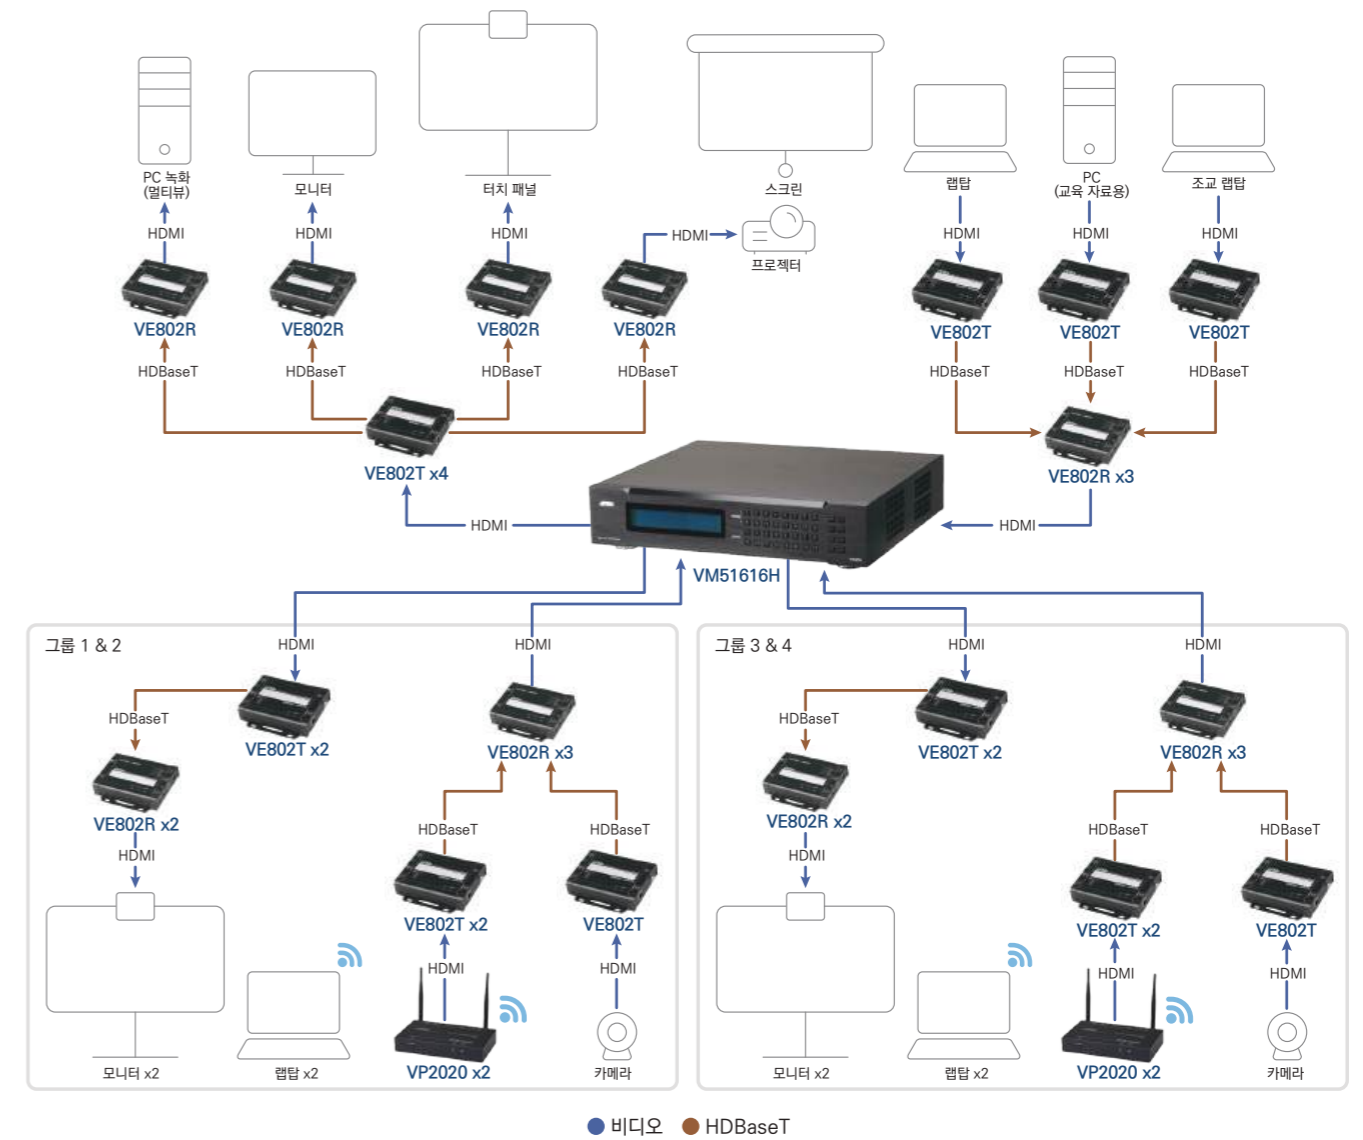

ATEN 솔루션

- ① VP1421은 HDBaseT를 통해 장거리 신호 전송을 지원합니다.
- ② VP1421은 오디오 임베딩/디임베딩 기능을 갖추고 있어 터치 방식의 원격 컨트롤 패널을 통해 강의 중 소스를 직접 전환할 수 있습니다.
- ③ UC9020은 강의 콘텐츠와 강의실 카메라 영상을 캡처, 편집, 스트리밍, 전환할 수 있으며 두 입력 소스를 결합하여 iPad를 통해 제어되는 라이브 스트림으로 구성할 수 있습니다.

ATEN 솔루션 다이어그램

● 비디오 ● 컨트롤 ● 오디오 ● 네트워크 ● HDBaseT

**4 x 2 True 4K
프레젠테이션 매트릭스 스위치
with 스케일링, DSP, HDBaseT-Lite**

VP1421

- 멀티 포맷 AV 전환
 - HDBaseT 1개, HDMI 2개, VGA 입력 1개를 HDBaseT 1개 및 HDMI 1개 출력으로 전환, 오디오 DSP 지원
- HDBaseT-라이트 기술 - 1개의 Cat 6/6a 케이블로 비압축 AV, IR, RS-232, 전원을 최대 70m까지 연장
- 우수한 화질
 - True 4K 최대 4096x2160@60Hz (4:4:4) (HDMI) / 4096x2160@60Hz (4:2:0) (HDBaseT) 해상도 및 HDR 지원
- 스케일러 - 디스플레이 A는 4K로 업스케일링, 디스플레이 B는 1080p까지 다운스케일링

PBL(Problem-based Learning Classroom) 문제 중심 학습 강의실 (1)

개요

PBL 강의실은 학생들이 그룹으로 특정 주제에 대한 토론을 통해 결과를 발표하고 교수는 수업 중 언제든지 각 그룹을 관찰하고 상호 작용할 수 있는 기능을 제공하는 공간입니다.

주요 요구사항

- ① 디스플레이에서 교수와 학생 간 프레젠테이션 내용의 전환이 양방향으로 이루어져야 합니다.
- ② 각 그룹의 문제 해결 과정을 모니터링 및 녹화할 수 있는 카메라가 필요하며 여러 영상 소스를 하나의 화면에 통합하여 표시할 수 있어야 합니다.
- ③ 교수는 각 그룹의 상호작용 과정을 모니터링하는 동시에 각 그룹의 발표 결과를 확인할 수 있어야 합니다.

ATEN 솔루션 다이어그램

4K 무선 프레젠테이션 스위치

VP2020

- AirPlay* 및 Google Cast*와 호환
- 멀티뷰 프레젠테이션 - 화면 레이아웃을 전체 화면·나란히 보기 화면으로 구성
- 사회자 모드 - 참석자 연결 상태와 표시 중인 AV 콘텐츠 관리 및 제어
- USB 터치백 - 연결된 터치스크린 또는 마우스를 사용하여 프레젠테이션 직접 조작