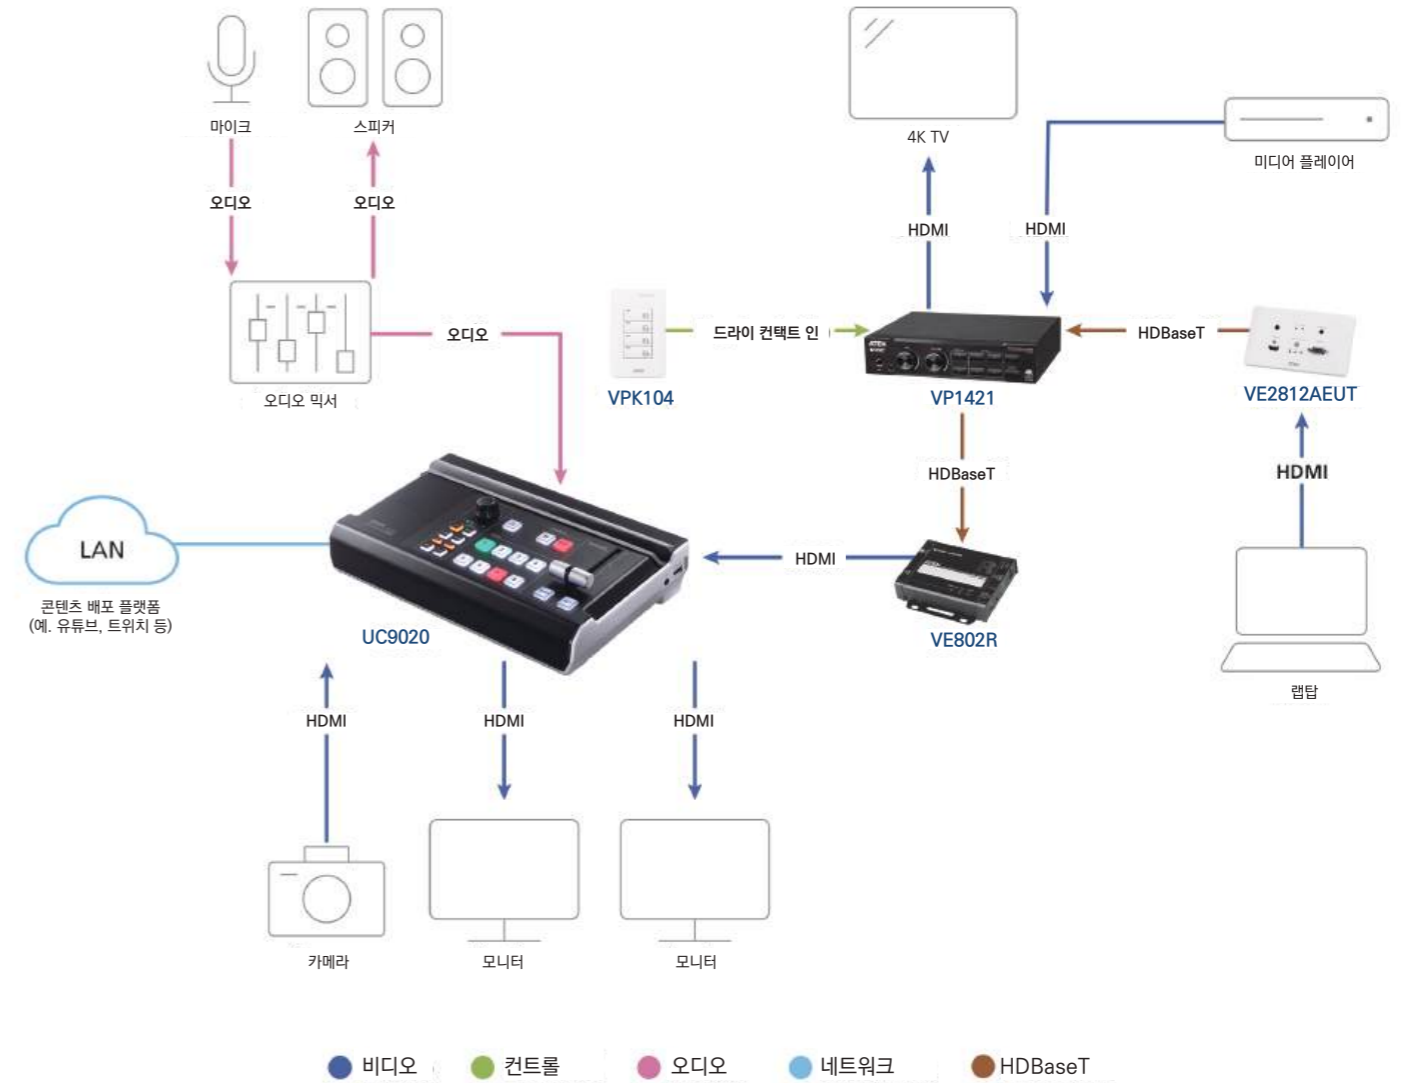

ATEN 솔루션 다이어그램

5 x 2 True 4K Seamless 프레젠테이션 컨트롤 매트릭스 스위치

VP3520

- 우수한 화질 - True 4K 최대 4096 x 2160 @ 60 Hz (4:4:4) (HDMI) / 4096 x 2160 @ 60 Hz (4:2:0) (HDBaseT) 해상도 지원
- 4K 스케일러 - 입력 해상도를 디스플레이 최적의 해상도로 변환
- 자동 디스플레이 전원 켜짐/꺼짐 제어
 - CEC, IR, RS-232, PLink를 통한 디스플레이 제어 지원, 릴레이 포트를 통해 프로젝터 화면 제어
- 오디오 앰프 - 2 x 10W 내장 파워 앰프와 터미널 블록 커넥터 기반 스피커 출력 지원

교육용 프레젠테이션 스위치

다양한 유형의 프레젠테이션 스위치로 향상된 학습 환경과 동시 참여형 학습, 협업 촉진을 지원합니다.

하이브리드 학습 교실

개요

전문가를 위한 비즈니스 강좌를 제공하는 한 대학에서는 다양한 형식의 연결과 필요시 원격 강의를 제공하는 솔루션을 통해 강의 프레젠테이션의 효율성과 전달력을 높이고자 했습니다.

주요 요구사항

- ① 접근이 용이한 위치에서 다양한 소스를 제어하고 전환할 수 있어야 하며 원격 프로젝터 및 디스플레이를 지원해야 합니다.
- ② 필요에 따라 교육용 프레젠테이션을 실시간 및 반복 재생할 수 있어야 합니다.
- ③ 마이크 입력을 지원하고 실시간 수업 중 다른 오디오 소스와 유연하게 믹싱할 수 있어야 합니다.

ATEN 솔루션

- ① VP1421은 HDBaseT를 통해 장거리 신호 전송을 지원합니다.
- ② VP1421은 오디오 임베딩/디임베딩 기능을 갖추고 있어 터치 방식의 원격 컨트롤 패널을 통해 강의 중 소스를 직접 전환할 수 있습니다.
- ③ UC9020은 강의 콘텐츠와 강의실 카메라 영상을 캡처, 편집, 스트리밍, 전환할 수 있으며 두 입력 소스를 결합하여 iPad를 통해 제어되는 라이브 스트림으로 구성할 수 있습니다.

ATEN 솔루션 다이어그램

● 비디오 ● 컨트롤 ● 오디오 ● 네트워크 ● HDBaseT

**4 x 2 True 4K
프레젠테이션 매트릭스 스위치
with 스케일링, DSP, HDBaseT-Lite**

VP1421

- 멀티 포맷 AV 전환
 - HDBaseT 1개, HDMI 2개, VGA 입력 1개를 HDBaseT 1개 및 HDMI 1개 출력으로 전환, 오디오 DSP 지원
- HDBaseT-라이트 기술 - 1개의 Cat 6/6a 케이블로 비압축 AV, IR, RS-232, 전원을 최대 70m까지 연장
- 우수한 화질
 - True 4K 최대 4096x2160@60Hz (4:4:4) (HDMI) / 4096x2160@60Hz (4:2:0) (HDBaseT) 해상도 및 HDR 지원
- 스케일러 - 디스플레이 A는 4K로 업스케일링, 디스플레이 B는 1080p까지 다운스케일링