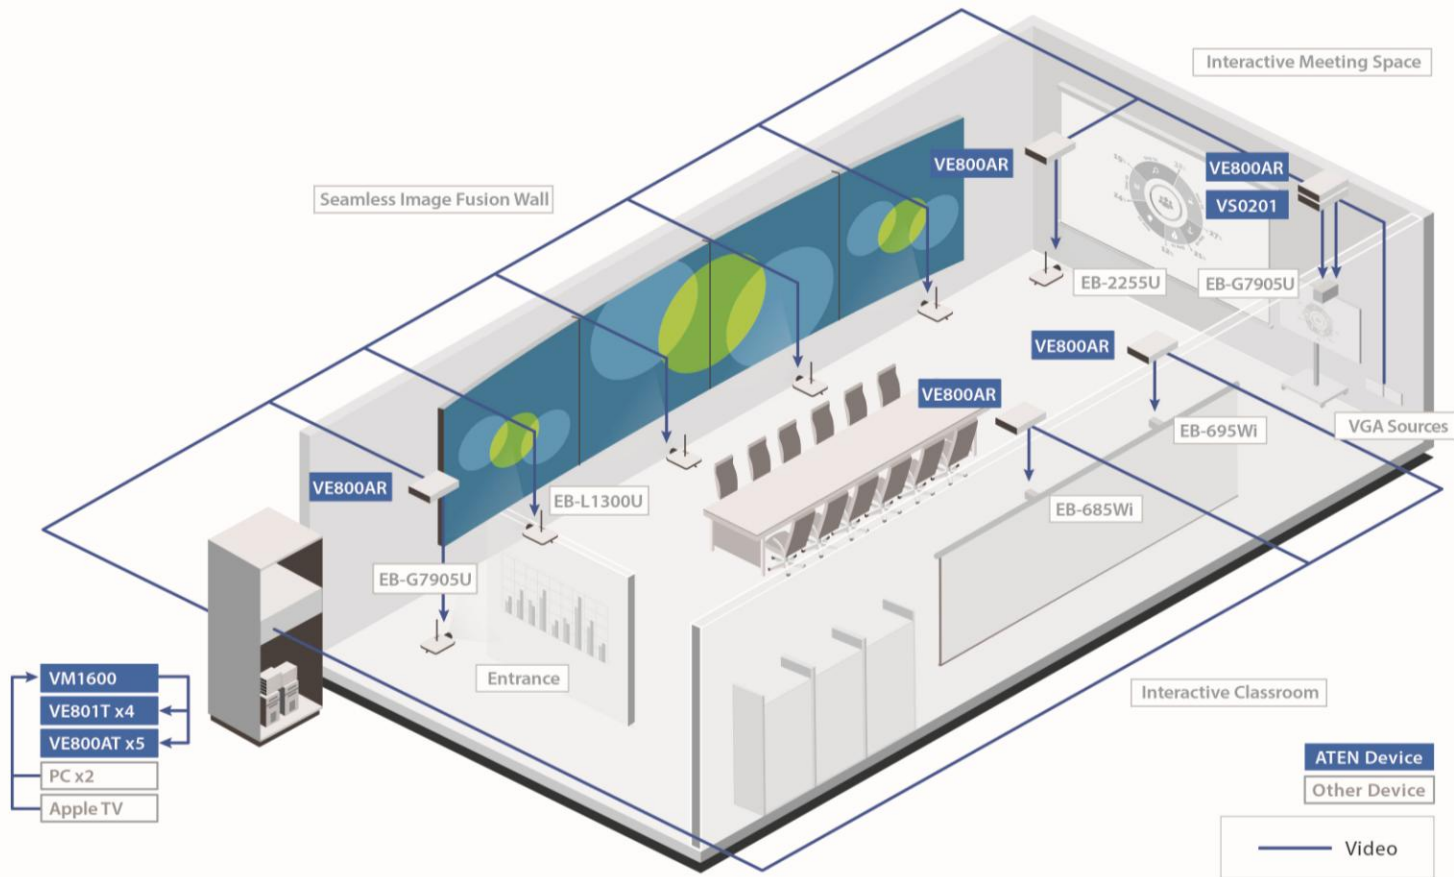

符合人性化直覺的 web GUI 操作介面，讓您任意設定電視牆配置，透過 web GUI 可查看已連接的視訊源即時影像串流，並可預覽電視牆配置畫面。支援日曆排程播放並與即時時鐘時間同步。

安裝簡易

熱插拔風扇和電源模組設計，讓維護更便利並提高系統可靠度，I/O 板卡支援可熱插拔、免工具安裝，系統擴充更具靈活性。可選配備援電源供應器，為關鍵性應用確保高可靠度。

HDBaseT技術，長距離延伸

穩定的4K視訊品質，輕鬆佈建

ATEN具國際性協會HDBaseT會員及認證，使用具HDBaseT技術佈建，只需一條Cat5/6/6e線材，同時傳送5種訊源。因應影音訊源位於遠端機房，傳輸高品質影像時，提供較好的抗干擾能力，確保影音訊號無縫切換正常運作，對於展示高階投影機互動功能時以呈現最佳狀態，為訪客提供優質的產品體驗。

VE801

HDMI HDBaseT-Lite

視訊延長器

經濟效益的影音訊號延伸方案

因應長距離傳輸1080p高畫質視訊

使用一條Cat 5e 線材從來源端裝置延伸HDMI 顯示裝置高達60 公尺。ATEN 的VE800A 採用新技術將A/V 訊號透過一條Cat 5e 線材傳送，DDC 連接埠可連接另一條Cat 5e 線材以使用ATEN 的EDID 技術進行影音傳輸。VE800A 支援HDMI 功能像是3D 和色深等能提供您極佳的視覺享受。

VE800A

HDMI Cat5 視訊延長器

- 品質穩定**：ATEN產品通過Epson總公司內部驗證及相容性檢測，也是推薦的品牌，所以在規劃影音設備時，ATEN是我們第一個選擇，穩定的產品效能及相容性值得我們放心採用。
- 整合性高**：在展示現場架設了多台投影機，可分別展示不同視訊來源，除了固定的投影機外，也會機動性更換其它設備進行實機測試；透過ATEN模組化矩陣切換器，不僅有多進多出的功能以外同時做到訊號快速切換，也整合了多個設備。
- 支援4K**：不再顧慮視訊品質因長距離延伸而造成的訊號衰減；透過ATEN視訊延長器，讓影音訊號在長距離延伸時，也能保持清楚的訊號品質。延長器支援Epson的4K高解析投影機，讓我們在展示高階商務投影機產品時達到最完美的狀態。