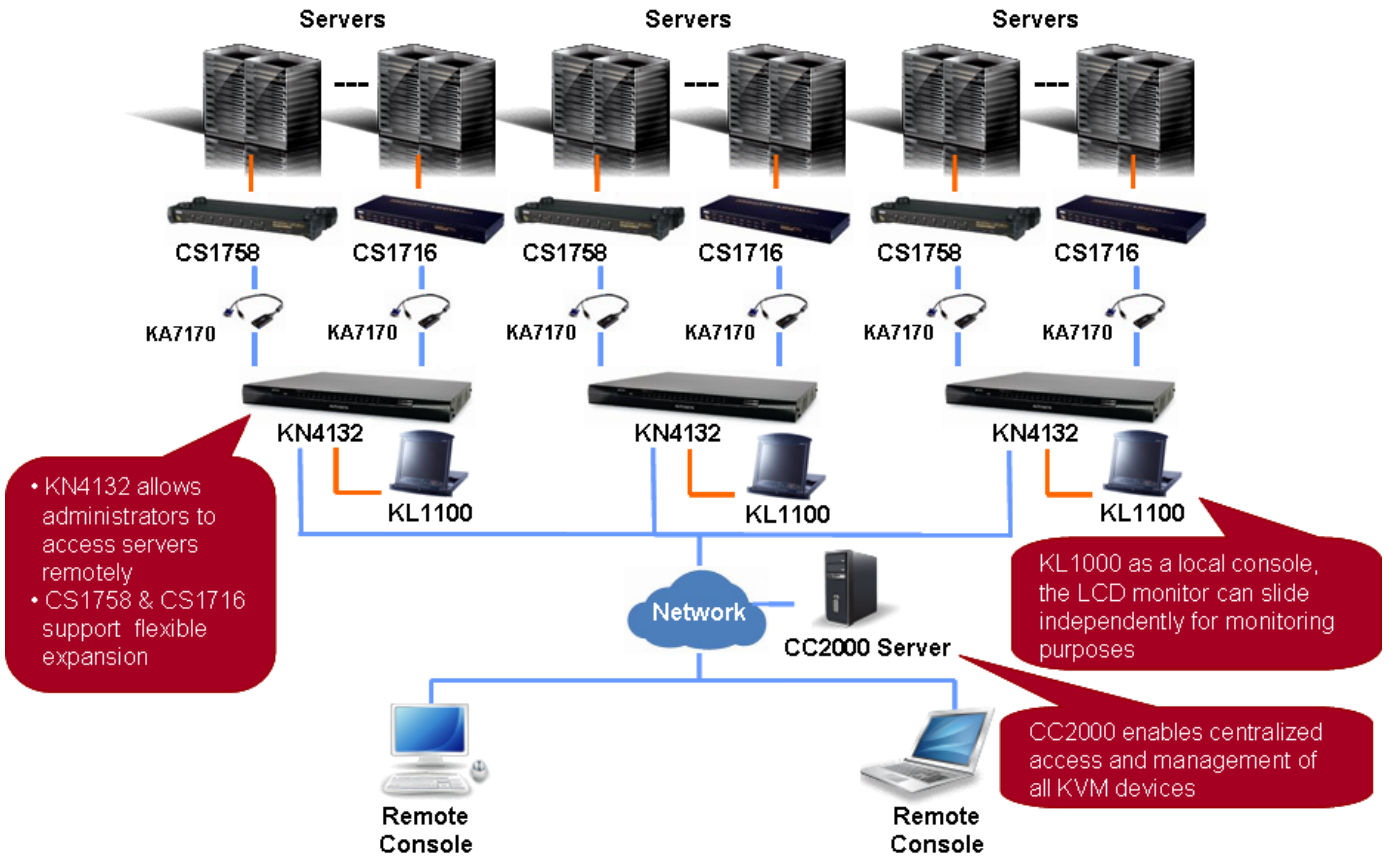

↓ **솔루션 구성도**

↓ **특징**

효과적인 비용 감소, 공간 절약 및 전체 성능 증가

YZBTN 의 ATEN 솔루션 구현은 중요한 성과를 거두었습니다" 주요 성과인 효과적인 관리에서 약 5% 비용 절감; 리모트 매니지먼트로 IT 관리자의 데이터 센터와 사무실을 오가는 시간 및 비용 최대 50%까지 줄여주는 편리함 제공; 추가로 KL1100 으로 랙 공간 절약, Cat 5 케이블 연결이 가능한 KN4132 로는 케이블 작업을 더욱 간편하게 하며, 20% 가까이 서버룸 공간을 절약할 수 있었습니다.

↓ **전망**

예씨는 "ATEN 솔루션 사용 후 얼마동안 우리는 리모트 매니지먼트로 인한 안락함과 편리함에 감사했습니다. CC2000 은 편리하고 경제적인 리모트 통합 액세스를 제공하고, 마찬가지로 듀얼 레일 설계의 KL1100 은 시스템 관리를 간소화 시켰습니다. KN4132 와 CS1758/CS1716 조합은 또한 신뢰성, 안전함 및 간편하게 확장 가능한 장기적인 솔루션입니다. YZBTN 은 더욱 강력한 리모트 매니지먼트를 위해 지속적인 ATEN 과의 협력을 통해 보다 훌륭한 고품질의 서비스를 제공하기를 고대합니다. 예산이 가능한 범위내에서, YZBTN 은 점진적으로 디지털 KVM 솔루션으로 업그레이드를 할 계획입니다. 스마트 PDU 리모트 전원 매니지먼트 솔루션과 같은 차후 도입을 고려하고 있는 ATEN 의 고급 솔루션이 많이 있습니다."고 말했습니다.