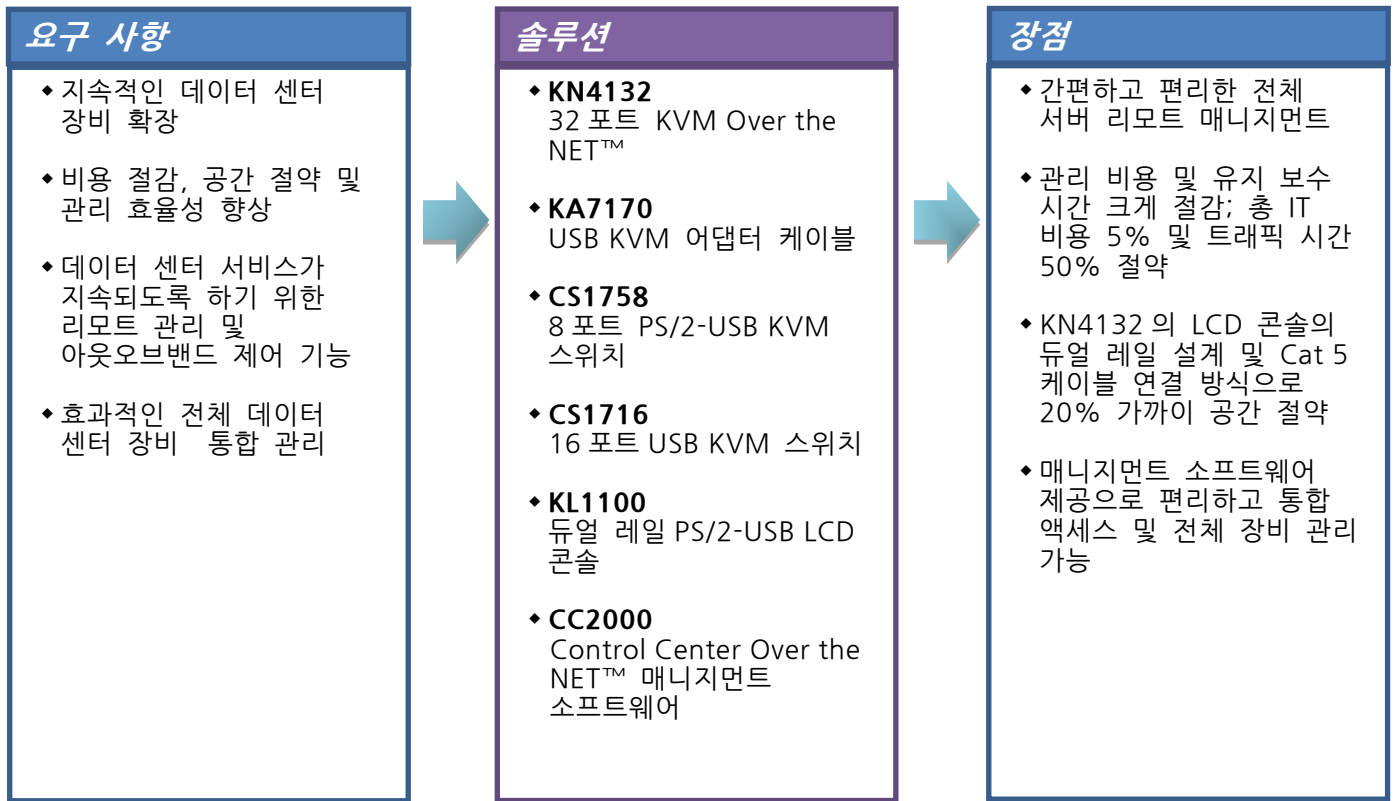

ATEN 데이터 센터 매니지먼트 솔루션으로 TV 방송국의 효과적인 IT 비용 절감 및 전체 운용 능력 향상

고객: 양저우 방송 텔레비전 네트워크 (YangZhou Broadcasting Television Network CO., LTD.)

양저우 브로드캐스팅 텔레비전 네트워크 (YangZhou Broadcasting Television Network CO., Ltd.; 이하 YZBTN)는 장쑤 방송 텔레비전 (Jiangsu Broadcasting Television Information & Net CO., Ltd.)과 양저우 브로드캐스팅 텔레비전 방송국의 합작 회사로서 텔레비전 방송, 디지털 TV 인터넷, 비디오 감시 장치 및 화상회의 서비스 공급이 주요 사업입니다. YZBTN 은 2002 년 설립되었으며, 혁신적인 기술 촉진 및 운영에 많은 노력을 기울이고 있습니다. YZBTN 의 네트워크 적용범위는 양저우 시를 포함하며, 50% 이상의 인터넷 보급률과 98.5% 이상의 브로드밴드 디지털 TV 보급률을 자랑합니다.

요구사항

IT 비용 절감, 지속적이고 효과적인 인프라 관리

YZBTN 네트워크 운영 부서의 매니저 예씨는 양저우의 방송 및 텔레비전에의 모든 투자는 지방 정부에서 결정됐다고 밝혔습니다. 주 단위의 한정된 네트워크가 개발되어 왔으나, 상당한 양의 데이터 센터 장비가 지속적으로 2,3 년 이상 증가하게 될 것입니다. 이에 필요한 설비를 구축하기 위해서는 시간이 소모될 것이고, 최종적으로는 통합 매니지먼트 시스템에 모든 장비가 통합되는 등의 많은 노력을 수반할 것입니다. IT 비용은 또한 어떠한 타협없이 능률적으로 통제되어야 합니다.

↓ 솔루션

디지털 및 아날로그 KVM 스위치를 결합하여, 200 여대의 서버를 효과적으로 제어하는 통합 리모트 매니지먼트 소프트웨어 설치

KN4132
KVM Over the NET™
32 ports, 1 local and 4 remote user access

CS1758
8-Port PS/2-USB KVM Switch

CS1716
16-Port USB KVM Switch

대부분의 데이터 센터와 마찬가지로, YZBTN 은 또한 한정된 랙 공간과 한 명의 사용자 인터페이스에서 모든 장비를 쉽게 매니지할 필요성에 관한 문제를 가지고 있었습니다. 데이터 센터 내에 공간을 최대화 하기 위해, ATEN KL1000 LCD 콘솔은 1U 사이즈보다 조금 작게 설계된 듀얼 레일 설계의

LCD 모니터를 KVM 콘솔과 통합했습니다. 특별한 듀얼 레일 디자인은 LCD 모니터를 서버 모니터링을 계속해서 실행하기 위해 랙 쪽으로 세워둔 동안, 사용하지 않는 키보드를 밀어 넣어 "숨길" 수 있습니다. CC2000 Control Center Over the NET™ 매니지먼트 소프트웨어 설치로 IT 관리자는 모든 ATEN KVM 장비를 관리하기 위해 싱글 포털, 싱글 로그인, 싱글 IP 주소를 사용할 수 있습니다.