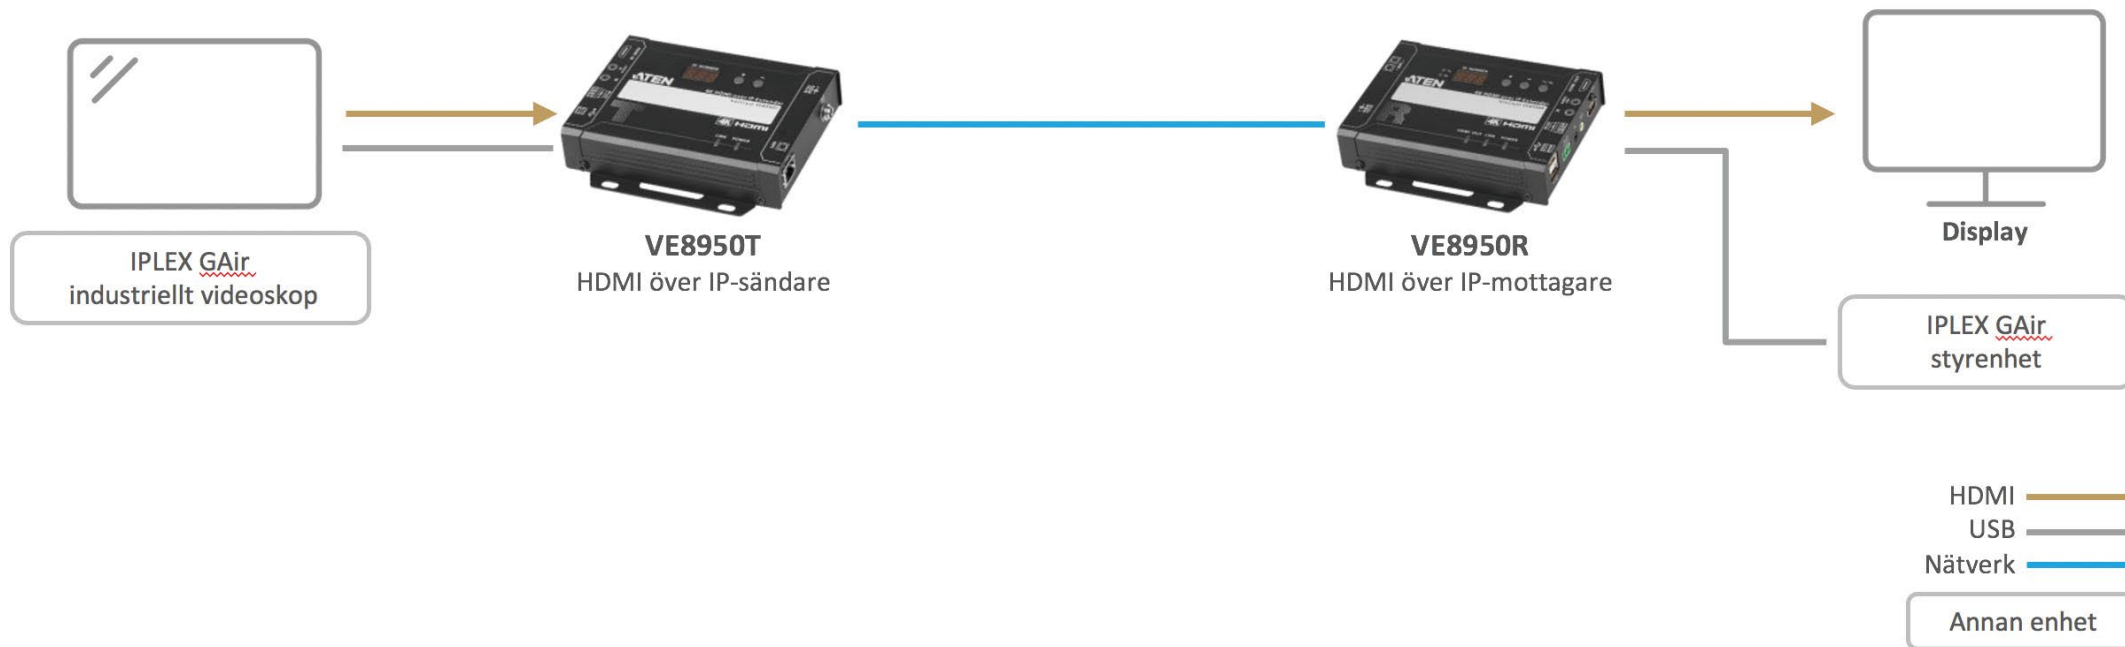

Krav

- IP-baserad videoöverföring över IP över långa avstånd av bilder från det industriella videoskopet till fjärroperatörer
- Fjärrkontroll för säker och effektiv verksamhet på riskfyllda platser
- Lättanvänd lösning som kan användas av operatörer utan IT-kunskaper med enkel installation på plats
- Tillförlitlig lokal teknisk support vid behov

Fördelar

- Fjärrkontroll med överlägsen videokvalitet
Om ATEN VE8950 kombineras med videoskopet kan det fjärrstyras och sända video upp till 4K med mycket liten fördröjning eller försämring upp till 100 meter
- Ingen komplicerad IP-installation, lätt att använda
ATEN VE8950 kan installeras enkelt, även av personer med begränsade IT-kunskaper, vilket medger enkel installation på plats
- Verksamhet över hela världen, lokal närvaro
ATEN:s internationella verksamhet och lokala support (servicesystem och teknisk kompetens) säkerställer att vi kan tillhandahålla stöd snabbt

Anslutningsdiagram

Produkter

4K HDMI över IP-sändare/mottagare

VE8950T / VE8950R

- Levererar visuellt förlustfri video av hög kvalitet upp till 4K@30 Hz 4:4:4
- Enkel växling via tryckknappar på övre panelen
- Stöder USB 2.0 för USB-anslutning av kringutrustning
- EDID Expert™ använder lämpligt EDID-läge för mjuk videovisning
- Erbjuder flerfunktionskapacitet för tillämpningar med t.ex. extender, splitter, matris-switch, videovägg och kedjekoppling