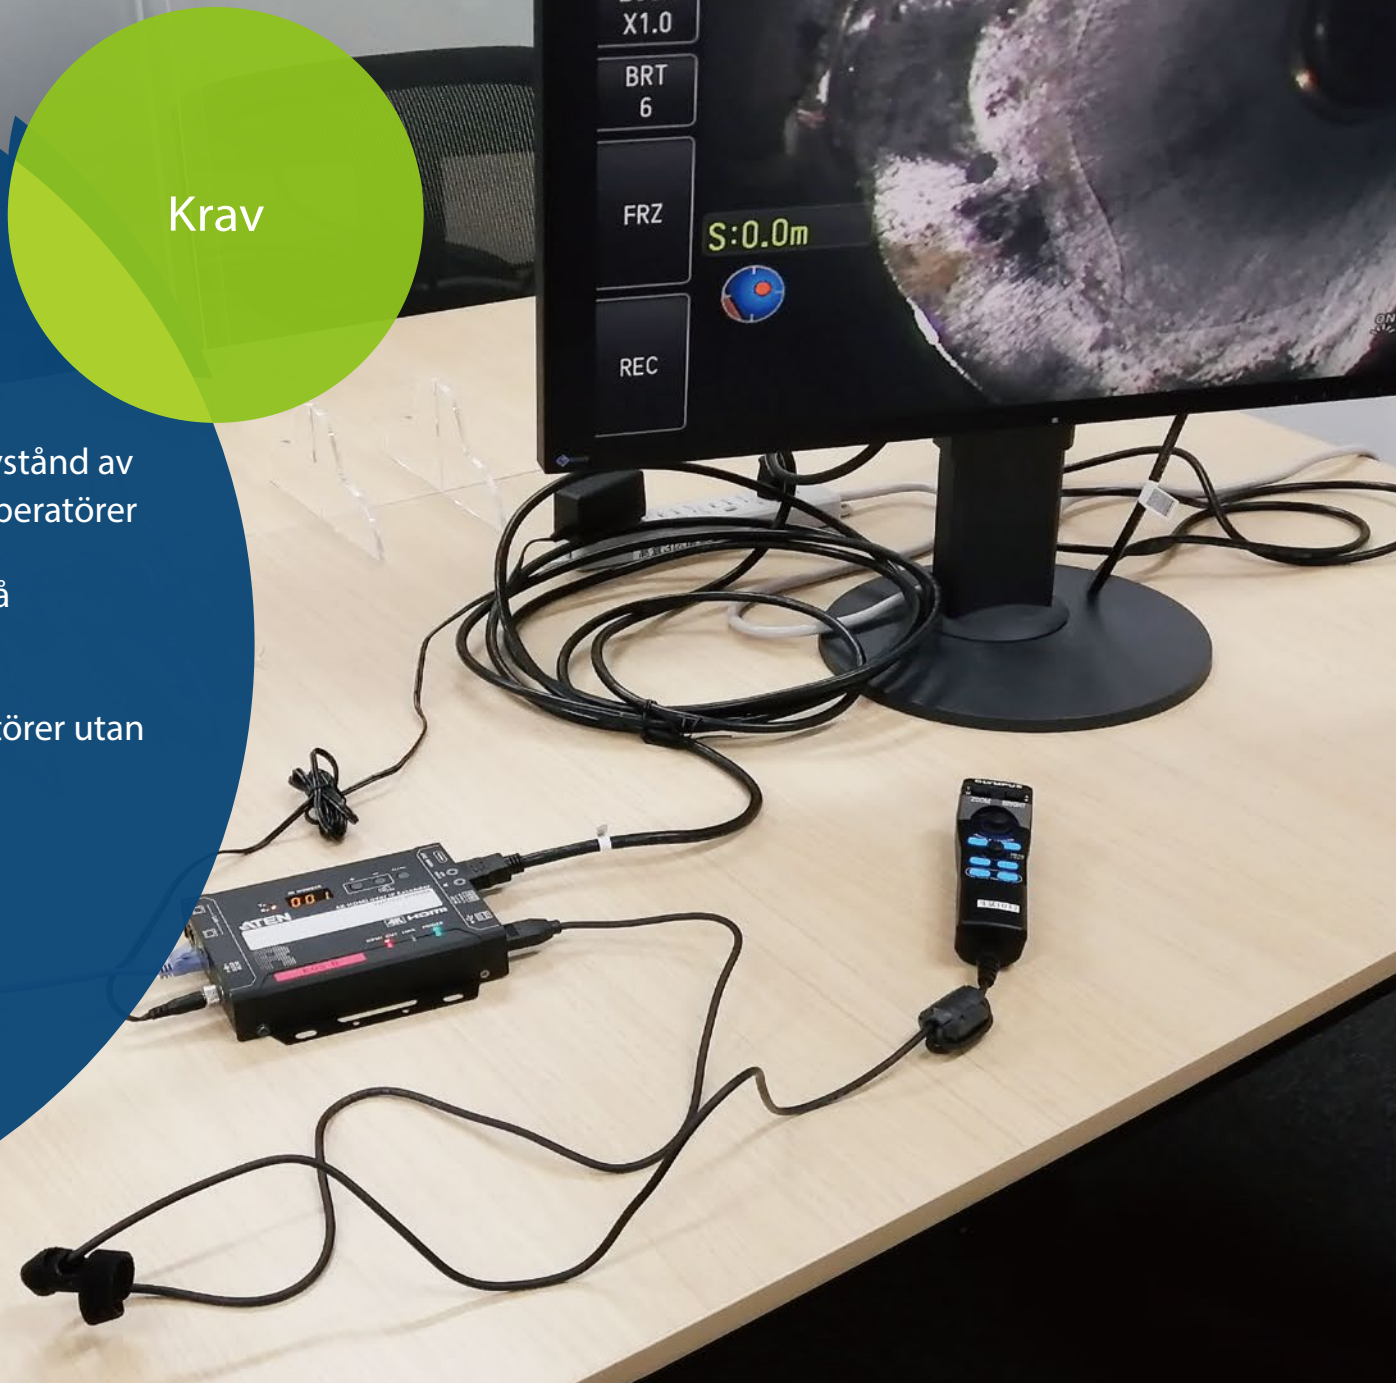

IP-baserad videoöverföring över långa avstånd för inspektion av infrastruktur med industriellt videoskop

Allmännyttiga tjänster
och resurser

Fallstudie

Olympus Corporation

Japan

Om Olympus

Olympus Corp. är en japansk tillverkare av optisk och reprografisk utrustning som grundades 1919. Olympus har nyligen utvecklat videoskopet IPLEX GAir för rörinspektion på industrianläggningar som raffinaderier och kraftstationer. Olympus letade efter en lösning som möjliggör fjärrkontroll och överföring från videoskopet, som förs in upp till 30 meter vid inspektion av långa och komplexa rörledningar. Eftersom det bara finns ett litet antal tekniker som kan inspektera sådana anläggningar, behövde Olympus en tillförlitlig metod för fjärrinspektion utan behov att befinna sig på plats.

Fördelar

- Fjärrkontroll med överlägsen videokvalitet
Om ATEN VE8950 kombineras med videoskopet kan det fjärrstyras och sända video upp till 4K med mycket liten fördröjning eller försämring upp till 100 meter
- Ingen komplicerad IP-installation, lätt att använda
ATEN VE8950 kan installeras enkelt, även av personer med begränsade IT-kunskaper, vilket medger enkel installation på plats
- Verksamhet över hela världen, lokal närvaro
ATEN:s internationella verksamhet och lokala support (servicesystem och teknisk kompetens) säkerställer att vi kan tillhandahålla stöd snabbt

Anslutningsdiagram

Produkter

4K HDMI över IP-sändare/mottagare

VE8950T / VE8950R

- Levererar visuellt förlustfri video av hög kvalitet upp till 4K@30 Hz 4:4:4
- Enkel växling via tryckknappar på övre panelen
- Stöder USB 2.0 för USB-anslutning av kringutrustning
- EDID Expert™ använder lämpligt EDID-läge för mjuk videovisning
- Erbjuder flerfunktionskapacitet för tillämpningar med t.ex. extender, splitter, matris-switch, videovägg och kedjekoppling