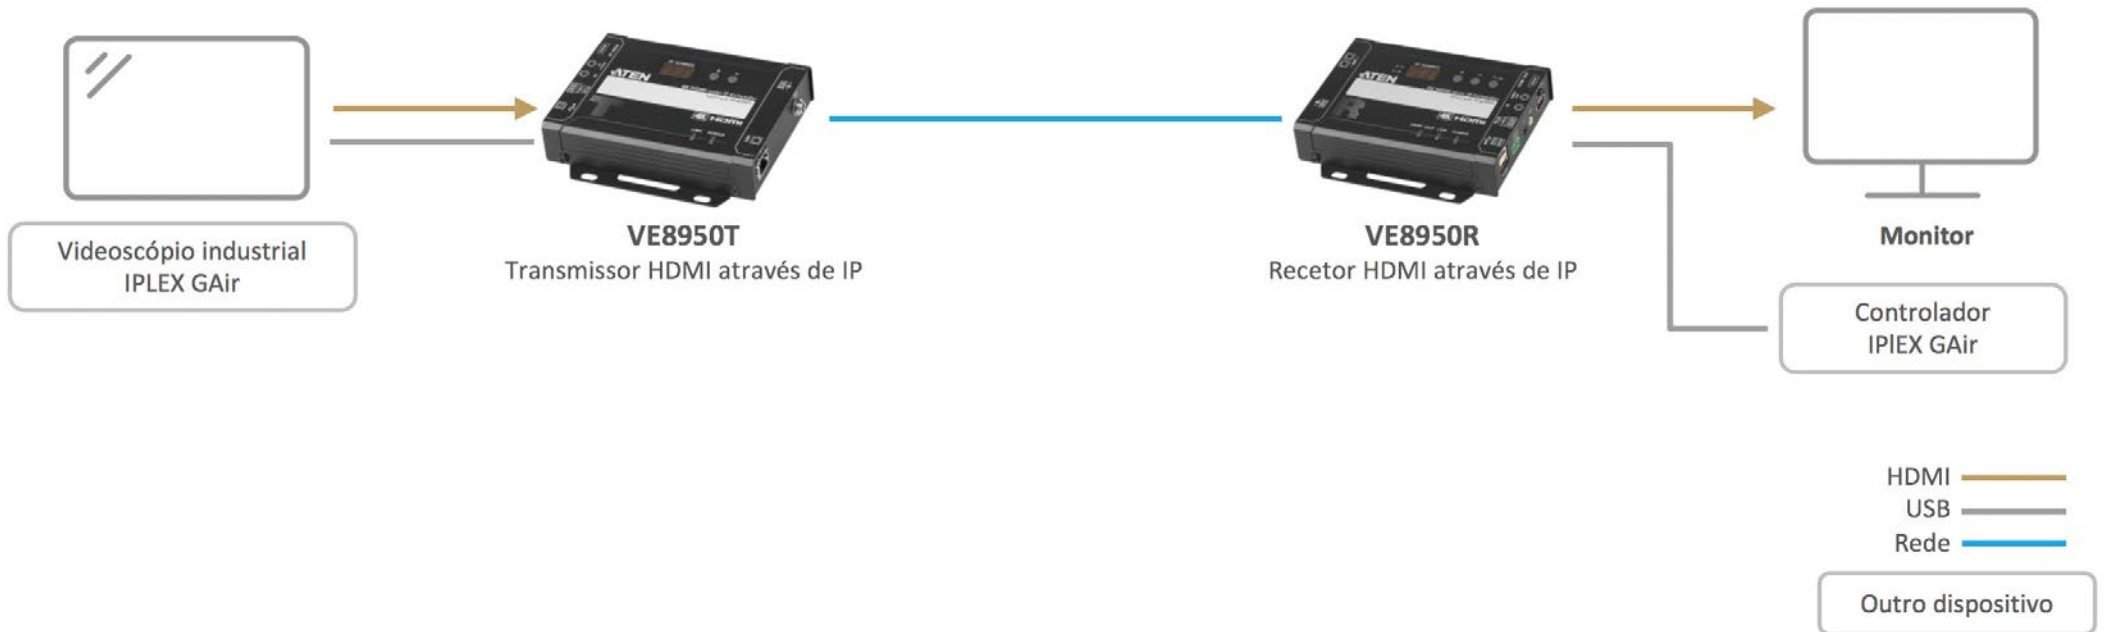

## Requisitos

- Transmissão de vídeo sobre IP de longo alcance para enviar imagem do videoscópio industrial para operadores remotos
- Controlo remoto para operação segura e eficiente em locais perigosos
- Solução amigável que pode ser operada por trabalhadores sem conhecimento de TI, permitindo uma instalação tranquila no local
- Suporte técnico local confiável, se necessário

## Benefícios

- Controlo remoto com qualidade de vídeo superior  
A combinação do ATEN VE8950 com o videoscópio permite que seja operado remotamente e que transmita vídeo em até 4K com muito pouco atraso ou degradação até 100 metros
- Nenhuma configuração de IP complicada, fácil de usar  
O ATEN VE8950 pode ser facilmente instalado, mesmo para aqueles com pouca formação em TI, reduzindo assim os obstáculos para a instalação no local
- Presença mundial, alcance local  
As operações mundiais da ATEN e o suporte nacional (sistema de serviço e capacidades técnicas) garantem que o suporte possa ser fornecido o mais rapidamente possível

# Esquema de ligações

## Transmissor/Recetor HDMI 4K através de IP

VE8950T / VE8950R

- Proporciona vídeo de elevada qualidade sem perdas visuais de até 4K a 30Hz 4:4:4
- Comutação sem esforço através dos botões do painel superior
- Suporta USB 2.0 para permitir a ligação de dispositivos periféricos USB
- EDID Expert™ aplica o modo EDID apropriado para visualização de vídeo sem problemas
- Oferece multifuncionalidade em aplicações de extensor, distribuidor, matriz de comutação, videowall e daisy chain