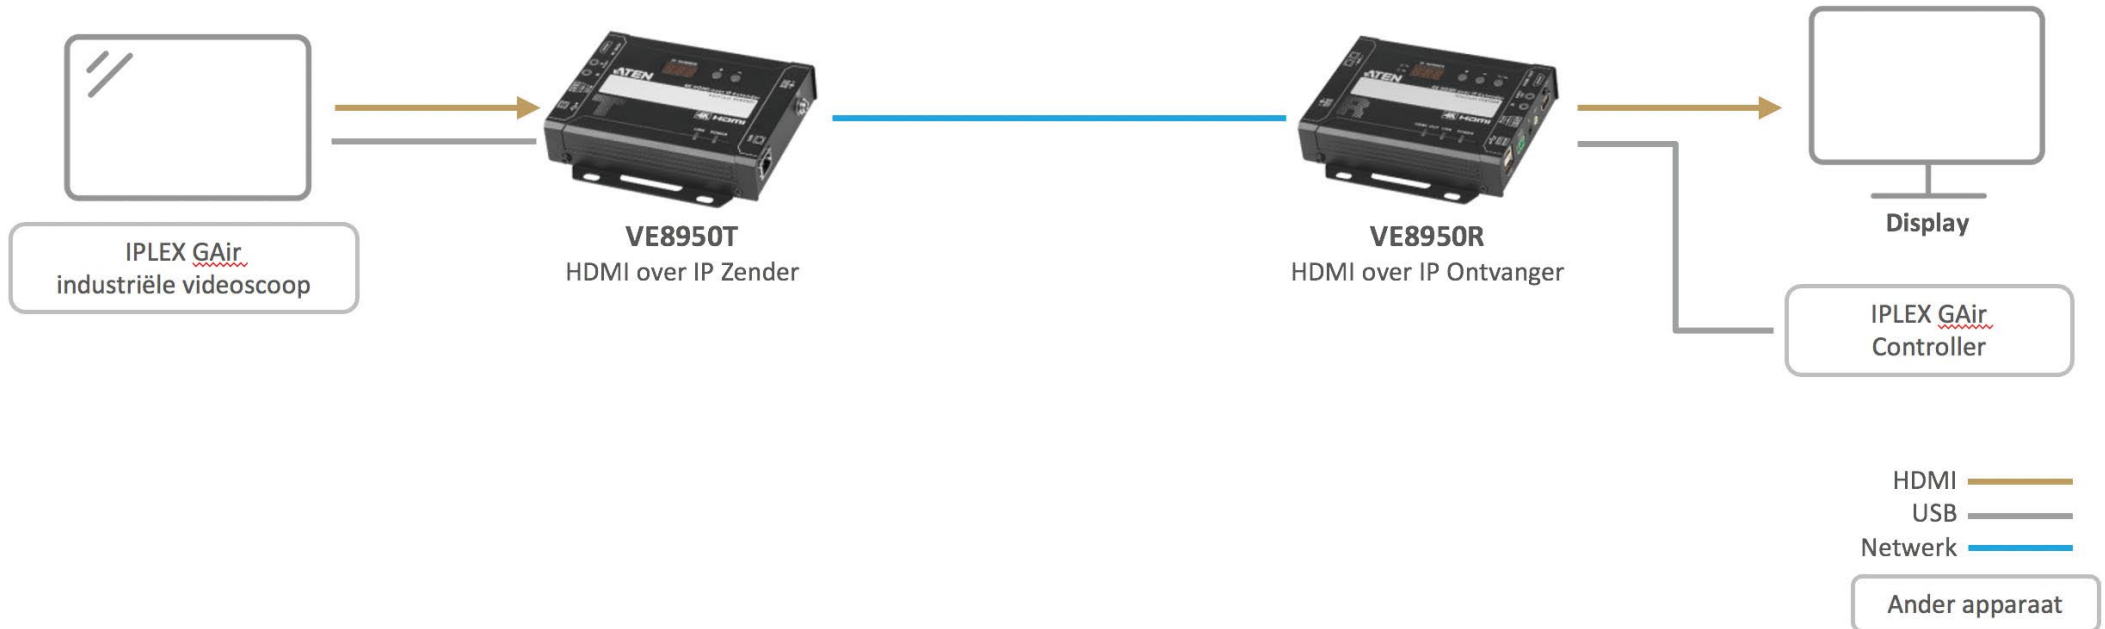

## Eisen

- Lange afstand over-IP video's verzenden om beeldmateriaal van de industriële videoscoop naar externe uitvoerders te sturen
- Externe bediening voor veilig, efficiënt gebruik op gevaarlijke locaties
- Gebruiksvriendelijke oplossing die door medewerkers zonder enige kennis van IT kan worden ingezet, voor een vloeiende installatie op locatie
- Betrouwbare, lokale technische ondersteuning indien nodig

## Voordelen

- Afstandsbediening met superieure videokwaliteit  
Door de ATEN VE8950 te combineren met de videoscoop, kan deze extern worden bediend en kan er video tot een kwaliteit van 4K worden verzonden met zeer weinig vertraging of degradatie tot wel 100 meter
- Geen ingewikkelde Ip-configuratie, gebruiksvriendelijk  
De ATEN VE8950 kan gemakkelijk worden geïnstalleerd, zelfs door personen met zeer weinig kennis van IT, waardoor installatie op locatie niet langer een hindernis is
- Wereldwijd aanwezig, lokaal bereik  
De wereldwijde aanwezigheid van ATEN met haar lokale ondersteuning (onderhoud systeem en technische mogelijkheden) zorgt ervoor dat ondersteuning zo snel mogelijk kan worden geboden

# Verbindingstekening

## 4K HDMI over IP Zender/Ontvanger

VE8950T / VE8950R

- Zorgt voor kwalitatief hoogwaardige video tot 4K@30Hz 4:4:4 met praktisch geen verlies
- Schakelt moeiteloos via drukknoppen op bovenpaneel
- Ondersteunt USB 2.0 voor verbinding met USB randapparatuur
- EDID Expert™ past geschikte EDID-modus toe voor moeiteloze videoweergave
- Is multifunctioneel in verlengers, splitters, matrix schakelaars, videowanden en daisy chain toepassingen