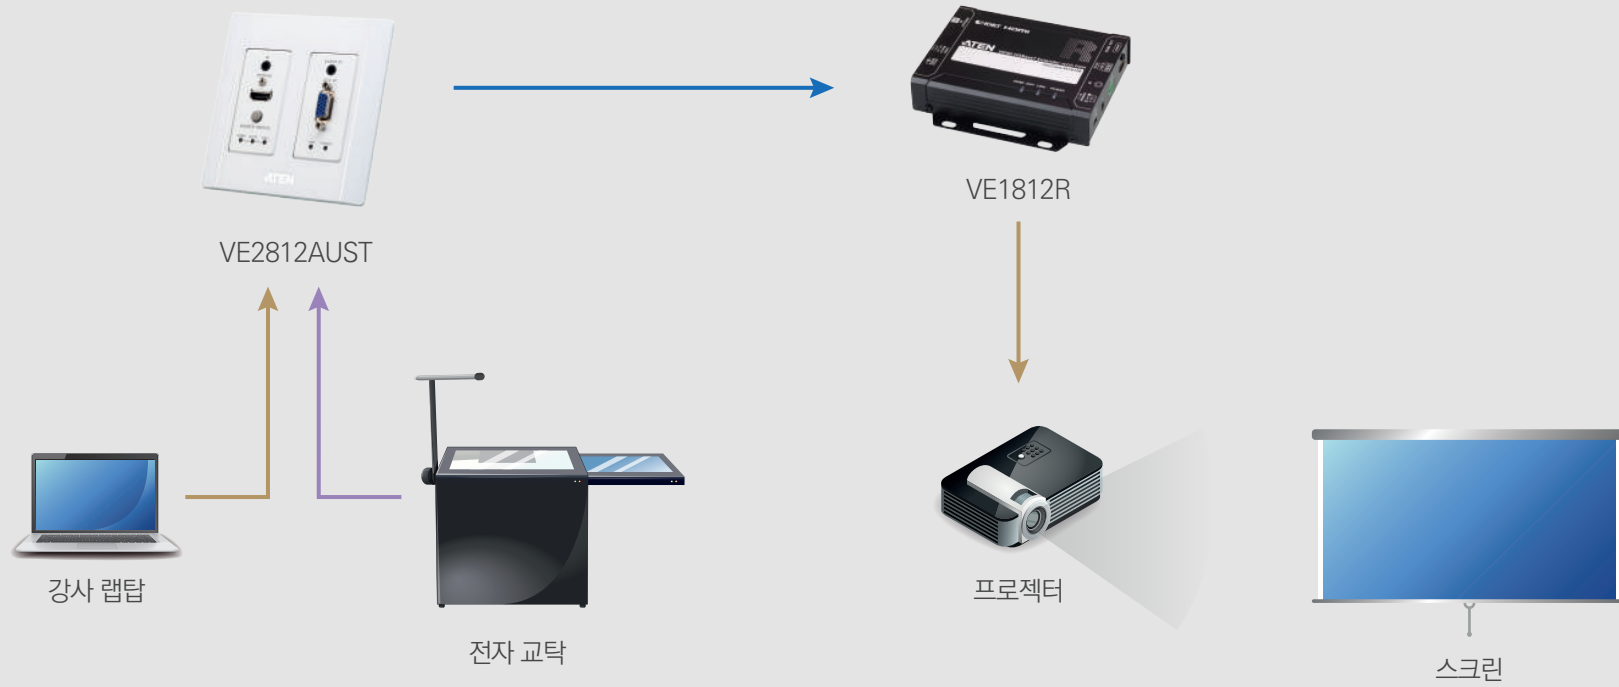

구성도

에이텐코리아 주식회사
ATEN Korea Co., Ltd.

서울특별시 금천구 디지털로9길 32 갑을그레이트밸리 B동 303호
Tel: 02-467-6789 / Fax: 02-467-9876 / E-mail: sales@aten.co.kr / Website: www.aten.co.kr