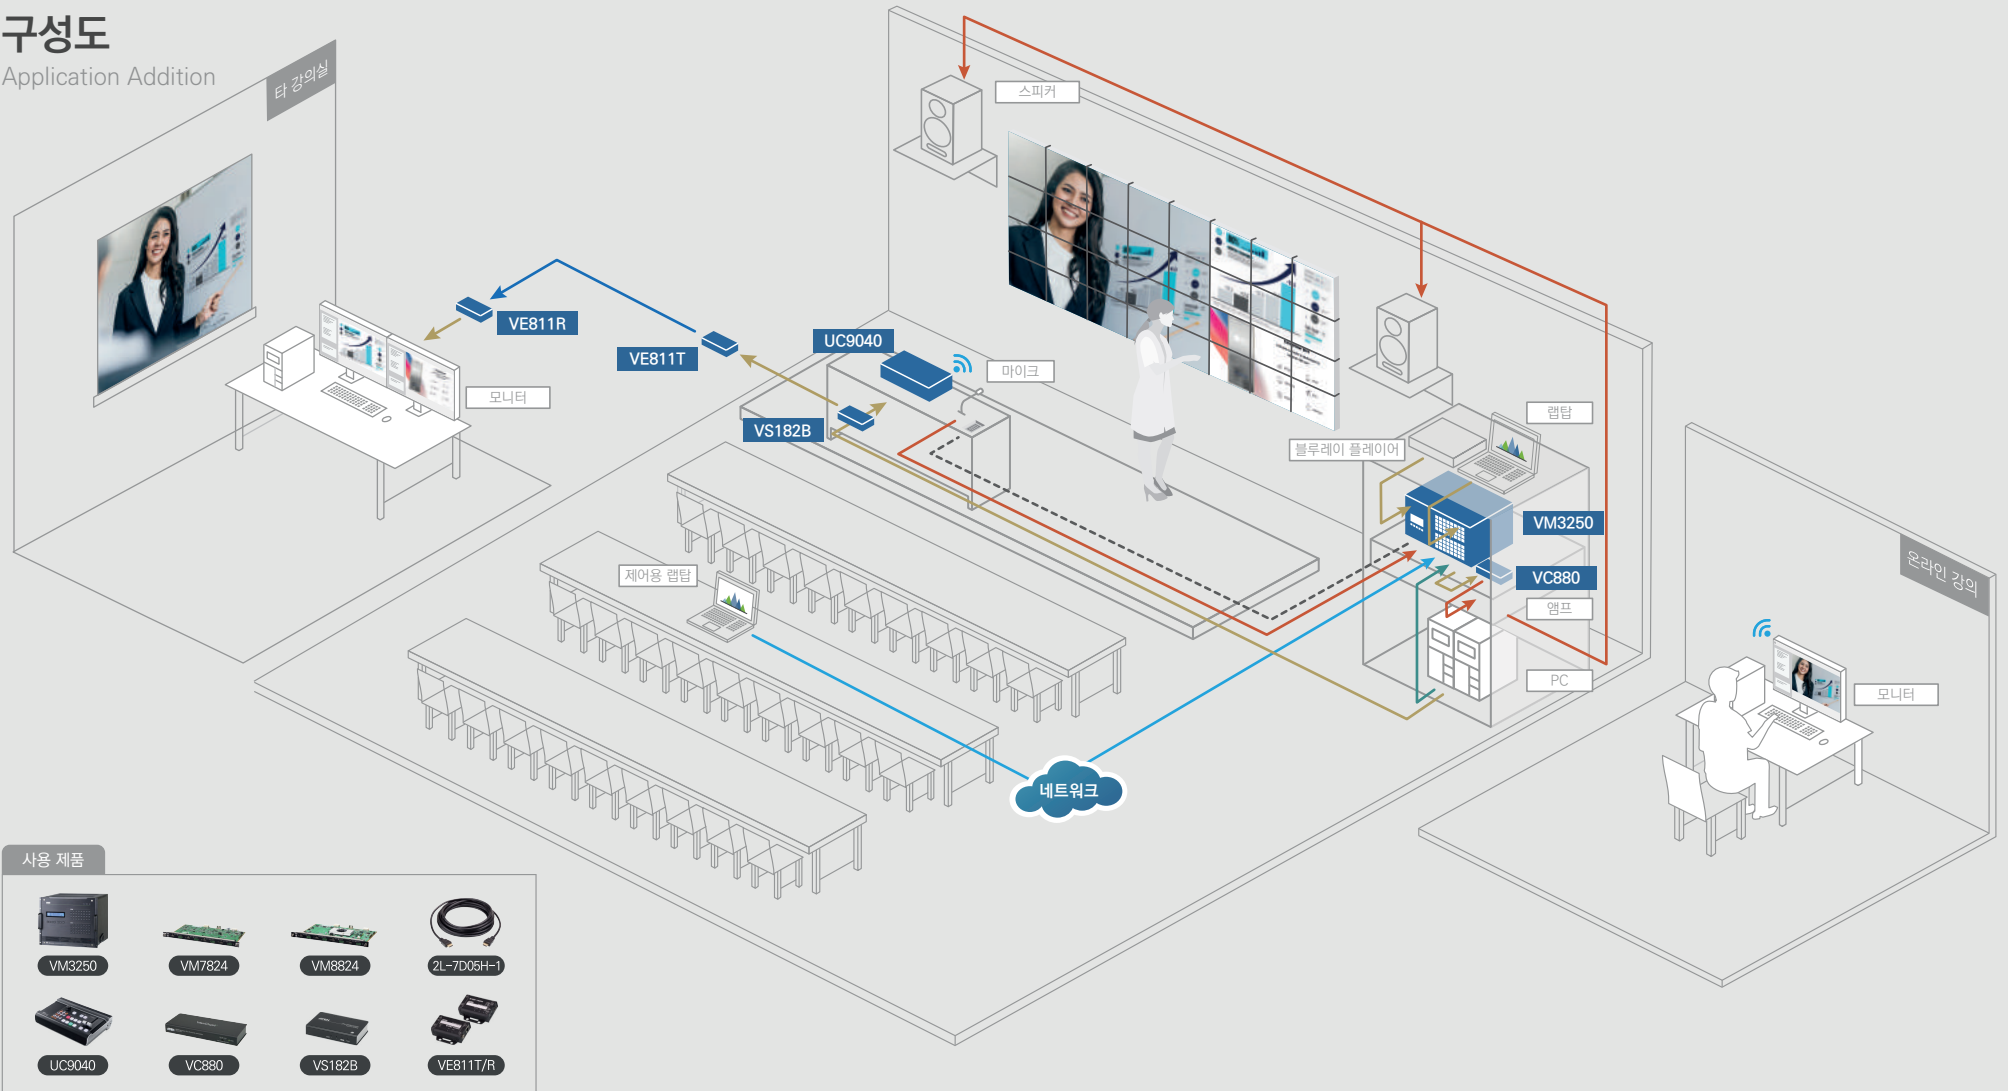

구성도

Application Addition

* 본 구성도는 응용이 첨가된 구성도이므로, 실제 적용 제품과 차이가 있을 수 있습니다.