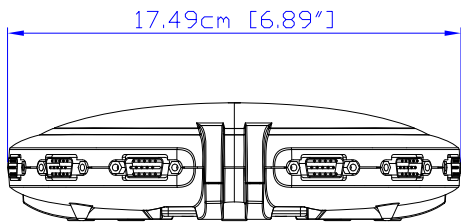

4.55cm [1.79"]

19.24cm [7.57"]

17.49cm [6.89"]

VS881