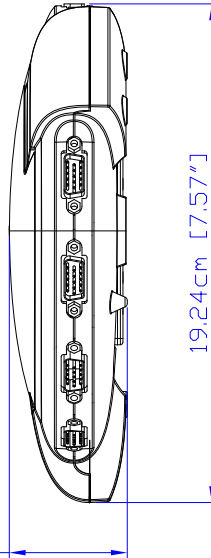

4.55cm [1.79"]

19.24cm [7.57"]

17.49cm [6.89"]

VS881