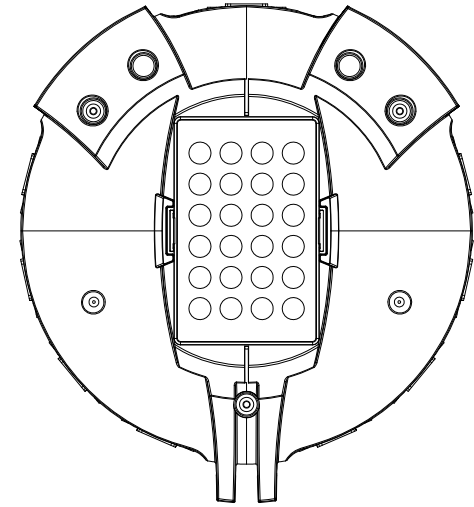

4.55cm [1.79"]

19.24cm [7.57"]

17.49cm [6.89"]

VS881