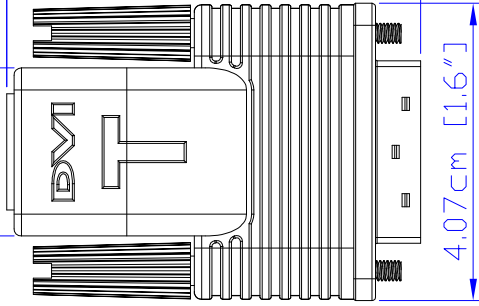

2.3cm [0.91"]

5.66cm [2.23"]
5.05cm [1.99"]

1.65cm [0.65"]

2.15cm [0.85"]

ATEN
VE066T