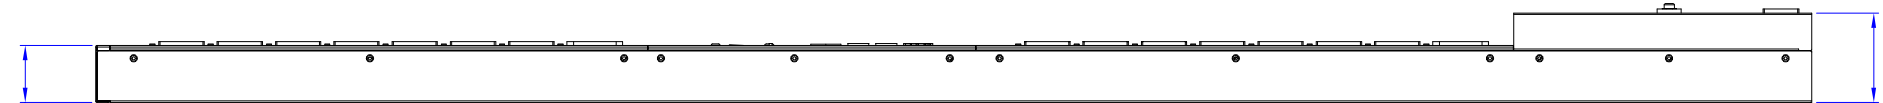

132.48cm [52.16"]

6.6cm [2.6"]

4.4cm [1.73"]

6.9cm [2.72"]

ATEN

PE8216B