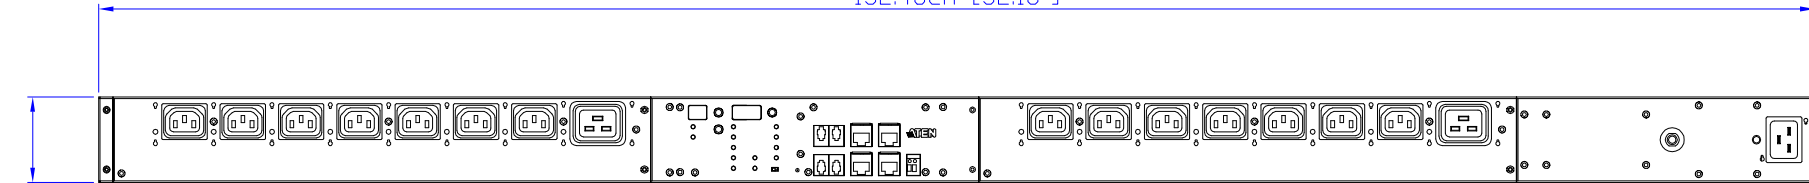

132.48cm [52.16"]

6.6cm [2.6"]

4.4cm [1.73"]

6.9cm [2.72"]

ATEN

PE8216B