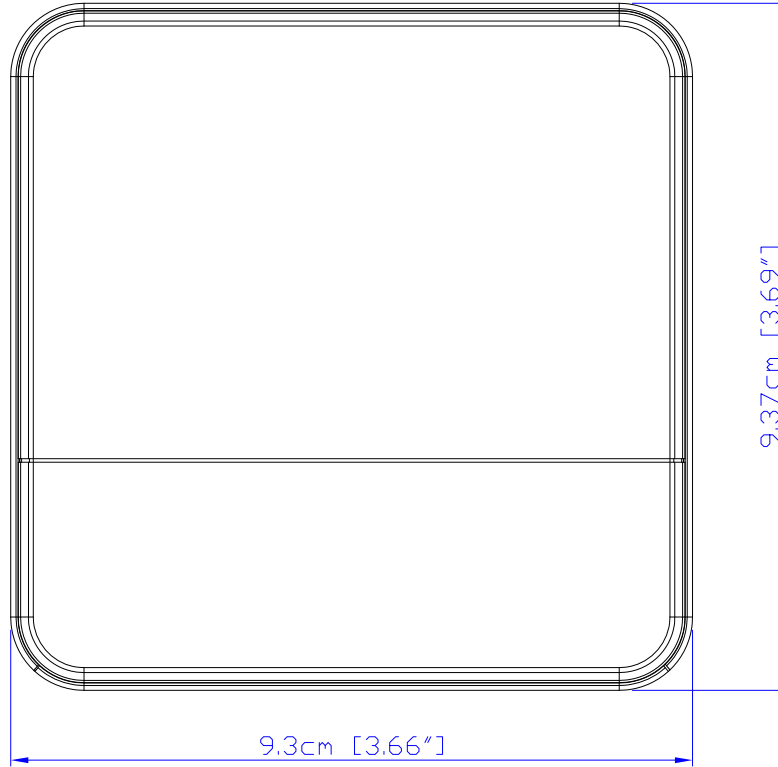

2.68cm [1.06"]

2.59cm [1.02"]

**ATEN**  
**CS782DP**