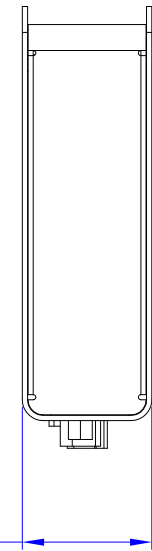

20.2cm [7.95"]

20cm [7.87"]

8cm [3.15"]

8.54cm [3.36"]

2.5cm [0.98"]

CE600L