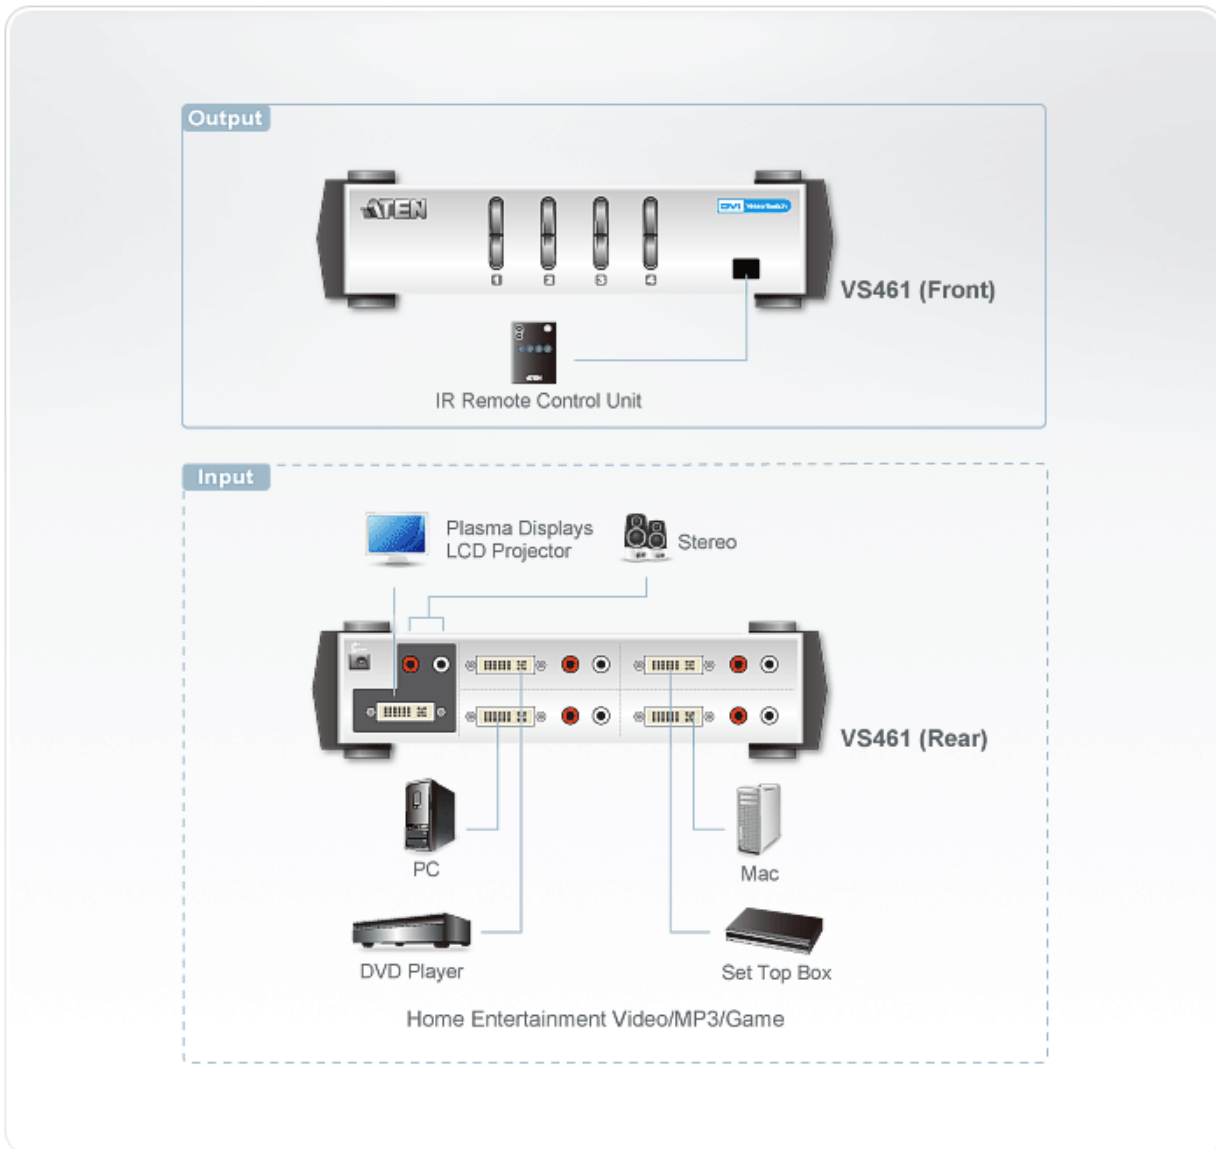

Diagram

ATEN International Co., Ltd.

3F., No.125, Sec. 2, Datong Rd., Sijhih District., New Taipei City 221, Taiwan
Phone: 886-2-8692-6789 Fax: 886-2-8692-6767
www.aten.com E-mail: marketing@aten.com

© Copyright 2013 ATEN® International Co., Ltd.
ATEN and the ATEN logo are trademarks of ATEN International Co., Ltd.
All rights reserved. All other trademarks are the property of their
respective owners.