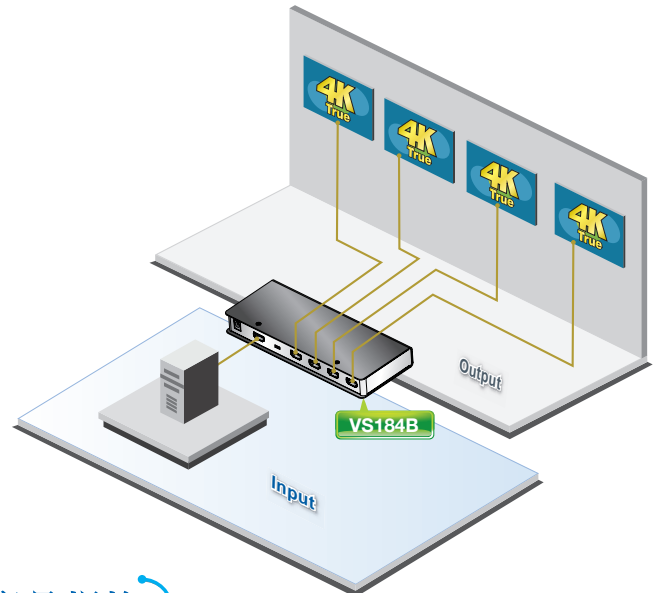

產品規格

功能	VS182B	VS184B
視訊輸入		
介面	1 x HDMI Type A 母頭 (黑)	
阻抗	100 Ω	
最遠距離	5 公尺 /4K@60Hz (4:4:4)	
視訊輸出		
介面	2 x HDMI Type A 母頭 (黑)	4 x HDMI Type A 母頭 (黑)
阻抗	100 Ω	
最遠距離	5 公尺 /4K@60Hz (4:4:4)	
視訊		
最大資料速率	18 Gbps (6 Gbps 每通道)	
最大畫素時脈	600 MHz	
規範	HDMI (3D, 色深, 4K); HDCP 相容	
最大解析度	高達 4096 x 2160 / 3840 x 2160 @ 60 Hz (4:4:4)	
音訊		
輸入	1 x HDMI Type A 母頭 (黑)	1 x HDMI Type A 母頭 (黑)
輸出	2 x HDMI Type A 母頭 (黑)	4 x HDMI Type A 母頭 (黑)
電源		
連接介面	1 x DC Jack	1 x DC Jack
耗電量	5 VDC, 4.25 W	5 VDC, 4.84 W
環境		
操作溫度	0° 至 40° C	
存放溫度	-20° 至 60° C	
濕度	0 - 80% RH, 無凝結	
機體屬性		
外殼	金屬	金屬
重量	0.32 公斤	0.48 公斤
尺寸 (長 x 寬 x 高)	12.50 x 8.00 x 2.50 公分	20.00 x 8.00 x 2.50 公分