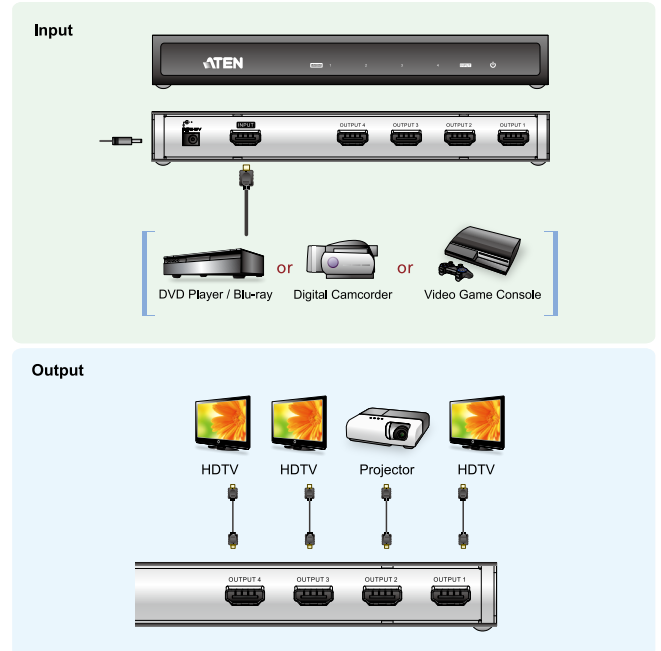

VS182A/VS184A

2/4포트 HDMI 분배기

- HDMI 분배기 VS182A/VS184A는 하나의 디지털 고해상도 비디오를 2개(VS182A) 또는 4개(VS184A)의 HDMI 디스플레이에 동시 전송해야 하는 솔루션에 매우 적합합니다. DVD 플레이어, 위성 셋톱박스, HDMI 디스플레이 같은 모든 HDMI 장치를 지원합니다.

VS182A/VS184A HDMI 분배기는 HDCP(High Bandwidth Digital Contents Protection)가 호환되어, 홈시어터 애플리케이션처럼 HDMI 디스플레이가 효율적으로 사용되는 환경 또는 교육 시설, 상업적인 기업에도 널리 사용될 수 있습니다.

HDMI™
HIGH DEFINITION MULTIMEDIA INTERFACE

제품 특징

- 하나의 HDMI 소스를 2개(VS182A) 또는 4개(VS184A)의 HDMI 디스플레이에 동시 연결 가능
- HDMI (3D, Deep Color, 4kx2k), HDCP 호환
- 최대 Ultra HD 4kx2k와 1080p Full HD 지원
- Dolby True HD와 DTS HD Master 오디오 지원
- 장거리 전송 - 최대 15 m (24 AWG)
- 고성능 비디오를 위한 340MHz의 대역폭 지원
- 1080p 디스플레이를 위한 3.4Gbits 신호율
- 플러그 앤 플레이 - 소프트웨어 설치 불필요

제품 사양

기능		VS182A	VS184A
디스플레이 연결		2	4
커넥터	장치	1 x HDMI Type A Female (Black)	
	디스플레이	2 x HDMI Type A Female (Black)	4 x HDMI Type A Female (Black)
전원		1 x DC 잭	
LED	전원	1 (Orange)	
	입력	1 (Green)	
	출력 1	1 (Green)	
	출력 2	1 (Green)	
HDMI 해상도	출력 3	N/A	1 (Green)
	출력 4	N/A	1 (Green)
HDMI 해상도		4k2k, 1080p	
소비 전력		DC5.3V, 2.0W	DC5.3V, 4.6W
사용 환경	사용 온도	0-50 ° C	
	보관 온도	-20 ° C - 60 ° C	
	습도	비응축 상태에서 0-80% RH	
제품 외관	재질	금속	
	무게	0.31 kg	0.47 kg
	크기 (L x W x H)	12.50 x 8.00 x 2.50 cm	20.00 x 8.00 x 2.50 cm