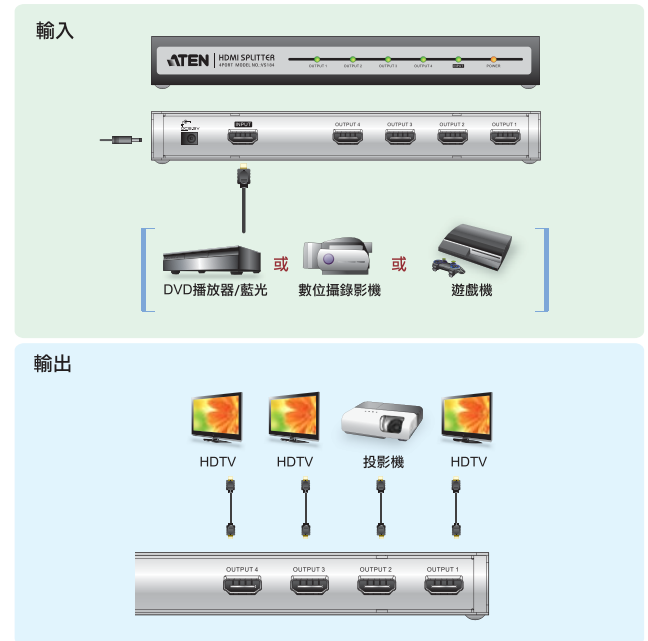

## 2/4 埠 HDMI 影音分配器

- VS182/VS184 HDMI 影音分配器對於需要將高視訊解析度數位訊號複製輸出至 2 台或 4 台顯示設備的使用者而言，是一套相當理想的解決方案。VS182/VS184 可支援具備 HDMI 功能的設備，如 DVD 播放器、衛星機上盒及所有 HDMI 顯示器。

VS182/VS184 HDMI 影音分配器符合 HDCP 高頻寬數位內容保護標準，可與設置於家庭劇院環境的 HDMI 顯示設備完美搭配使用，同時也適用於企業、教育機構、及其它商業環境。

### 產品特性

- 可將一組 HDMI A/V 訊號同時輸出至 2 台 (VS182)/4 台 (VS184) HDMI 顯示設備
- 高視訊解析度 - HDTV 解析度 480p, 720p, 1080i, 1080p (1920x1080) ; 以及 VGA、SVGA、SXGA、UXGA (1600x1200)、WUXGA (1920x1200)
- HDMI (Deep Color)
- 可堆疊串聯三層 - 提供高達 8/64 組的 HDMI 輸出
- 支援長距離傳輸 - 20 公尺 (24 AWG) 及 15 公尺 (28AWG)
- 相容於 DDC 規格
- 符合 HDMI 規格與 HDCP 1.1 標準
- 訊號傳輸速度達 2.25Gbit/s，可支援 1080p 解析度
- 全金屬外殼設計
- LED 燈號指示連接的顯示設備
- 隨插即用 - 不需安裝任何軟體
- 不僅可輕鬆打造新世代家庭劇院系統，更可協助公司、教育機構及商業環境升級簡報、教育訓練及視訊廣播系統

### 產品規格

功能		VS182	VS184
顯示設備連接數		2	4
介面	裝置	1xHDMI Type A 母頭 (黑)	1xHDMI Type A 母頭 (黑)
	顯示器	2xHDMI Type A 母頭 (黑)	4xHDMI Type A 母頭 (黑)
	電源	1xDC 電源插座	
LED 指示燈	電源	1(橘)	
	輸入	1(綠)	
	輸出 1	1(綠)	
	輸出 2	1(綠)	
	輸出 3	N/A	1(綠)
輸出 4	N/A	1(綠)	
HDMI 解析度		HDTV 解析度高達 1080p, 電腦解析度高達 WUXGA(1920x1200)	
耗電量		DC5.3V, 2.0W	DC5.3V, 4.6W
作業環境	操作溫度	0-50°C	
	儲存溫度	-20-60°C	
	濕度	0-80%RH, 無凝結	
機體屬性	外殼	金屬	
	重量	0.31 公斤	0.47 公斤
	尺寸(長×寬×高)	12.50 x 8.00 x 2.50 公分	20.00 x 8.00 x 2.50 公分