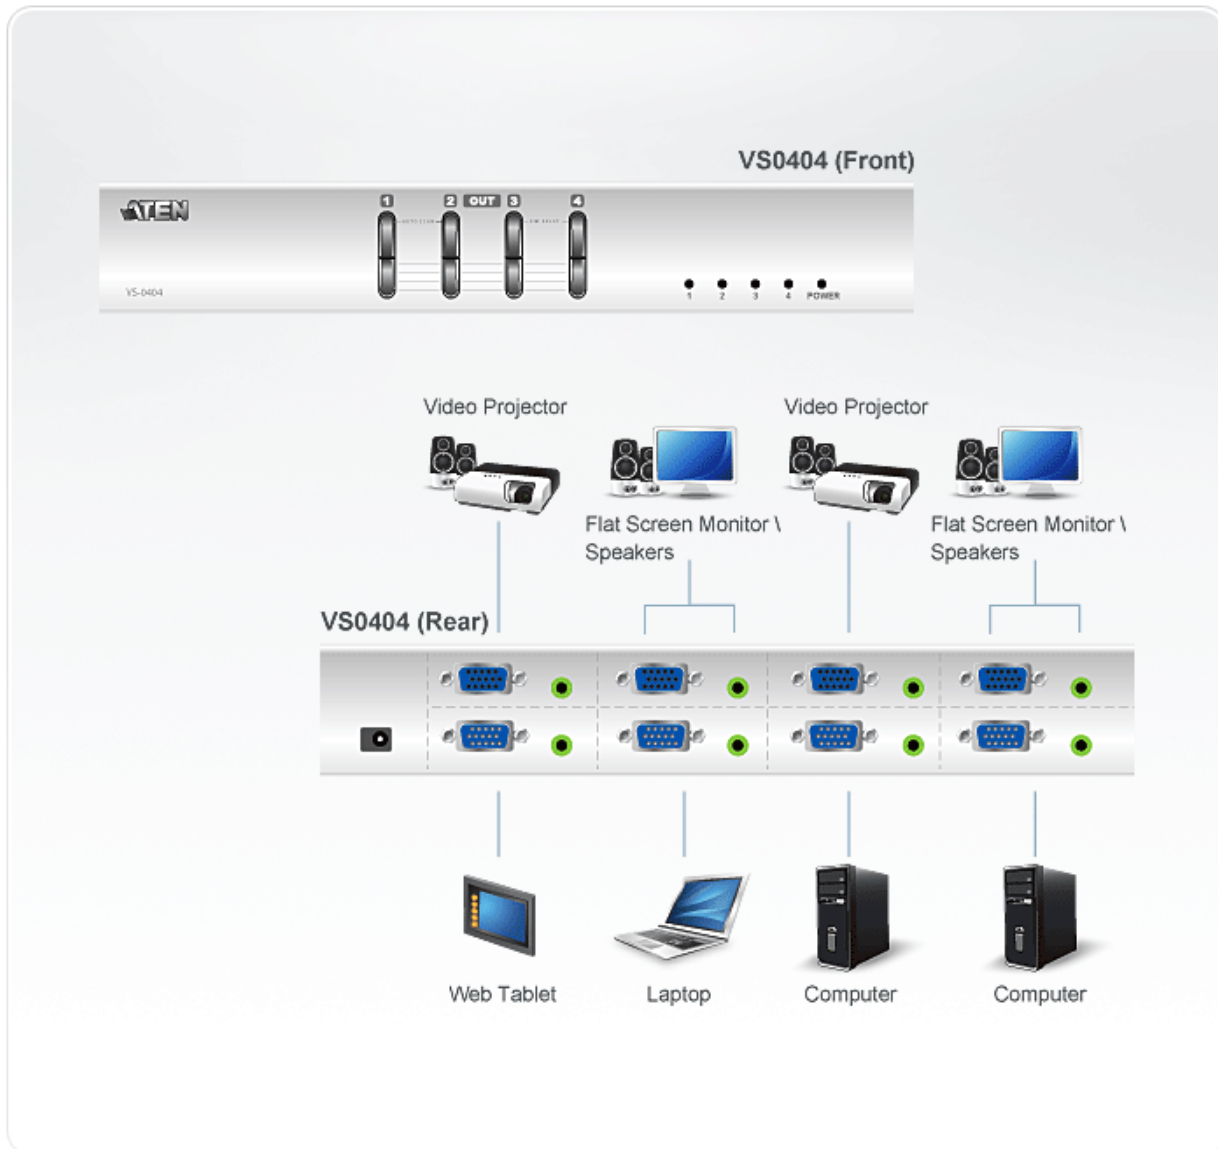

Diagram

ATEN International Co., Ltd.

3F., No.125, Sec. 2, Datong Rd., Sijhih District., New Taipei City 221, Taiwan
Phone: 886-2-8692-6789 Fax: 886-2-8692-6767
www.aten.com E-mail: marketing@aten.com

© Copyright 2012 ATEN® International Co., Ltd.
ATEN and the ATEN logo are trademarks of ATEN International Co., Ltd.
All rights reserved. All other trademarks are the property of their
respective owners.