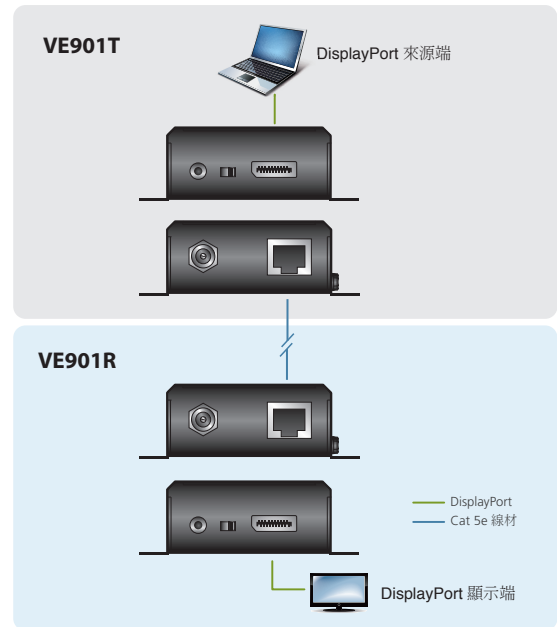

DisplayPort HDBaseT-Lite 視訊延伸器 VE901

- VE901 DisplayPort HDBaseT-Lite 視訊延伸器可透過 Cat 6/6a/ATEN 2L-2910 Cat 6 線材延伸 DisplayPort 顯示訊號最遠達 70 公尺。此外，結合了 ATEN 及 HDBaseT™ 技術，可支援共用 4K 影音內容最遠達 40 公尺，同時為任何專業影音安裝提供一個簡單、高相容性且具成本效益的解決方案。

VE901 DisplayPort HDBaseT-Lite 視訊延伸器對需要視訊訊號干擾防護的專業影音安裝，如醫療及軍事安裝用途而言，堪稱完美的解決方案。此外，輕巧體積與易安裝設計再加上防滑 DC 電源孔的鎖附設計，VE901 可安裝在多數環境，同時確保高可靠性並讓人放心。

產品特性

- HDBaseT™ 連線 - 可透過單一 Cat 6a/ATEN 2L-2910 Cat 6 線材延伸 DisplayPort 連線最遠達 70 公尺
 - DisplayPort 1.1 版本 * ; 符合 HDCP 1.4 規範
 - 高清視訊解析度 - 4K @35 公尺 (Cat 5e/6) / 40 公尺 (Cat 6a/ATEN 2L-2910 Cat 6 和 1920 x 1080 @60 公尺 (Cat 5e/6) / 70 公尺 (Cat 6a/ATEN 2L-2910 Cat 6)
 - HDBaseT 抗干擾能力 - 透過 HDBaseT 技術在視訊傳輸時提供抗訊號干擾功能
 - DisplayPort output 搭載 3.3V / 500 mA 功率輸出，有效提升輔助裝置能力
 - 隨插即用
 - 壁掛式機殼設計
- * 提醒 : DisplayPort 1.1 版本支援解析度至 4K2K @ 30Hz.

產品規格

功能	VE901R	VE901T
視訊輸入		
介面	N/A	1 x DisplayPort 母頭 (黑)
阻抗	N/A	100 Ω
最遠距離	N/A	1.5 公尺
視訊輸出		
介面	1 x DisplayPort 母頭 (黑)	N/A
阻抗	100 Ω	N/A
視訊		
最大資料速率	10.2 Gbps (3.4 Gbps / 通道)	10.2 Gbps (3.4 Gbps / 通道)
最大畫素時脈	297 MHz	297 MHz
規範	DisplayPort (色深, 4K); 相容於 HDCP 規格	
最大解析度 / 距離	4K @ 35 公尺 (Cat 5e/6) / 40 公尺 (Cat 6a/ATEN 2L-2910 Cat 6); 1080p @ 60 公尺 (Cat 5e/6) / 70 公尺 (Cat 6a/ATEN 2L-2910 Cat 6) * 支援 4K: 4096 x 2160 / 3840 x 2160 @ 30 Hz (4:4:4)	
音訊		
輸入	N/A	1 x DisplayPort 母頭 (黑)
輸出	1 x DisplayPort 母頭 (黑)	N/A
連接介面		
電源	1 x DC 插孔 (黑) 具鎖附功能	
耗電量	DC5V: 5.72W	DC5V: 2.84W
作業環境		
操作溫度	0° 至 40° C	0° 至 40° C
儲存溫度	-20° 至 60° C	-20° 至 60° C
濕度	0 - 80% RH, 無凝結	
機體屬性		
外殼	金屬	金屬
重量	0.27 公斤	0.24 公斤
尺寸(長 x 寬 x 高) 附機架	9.77 x 8.70 x 3.00 公分	9.77 x 8.70 x 3.00 公分
尺寸(長 x 寬 x 高) 不附機架	9.42 x 6.60 x 2.90 公分	9.42 x 6.60 x 2.90 公分