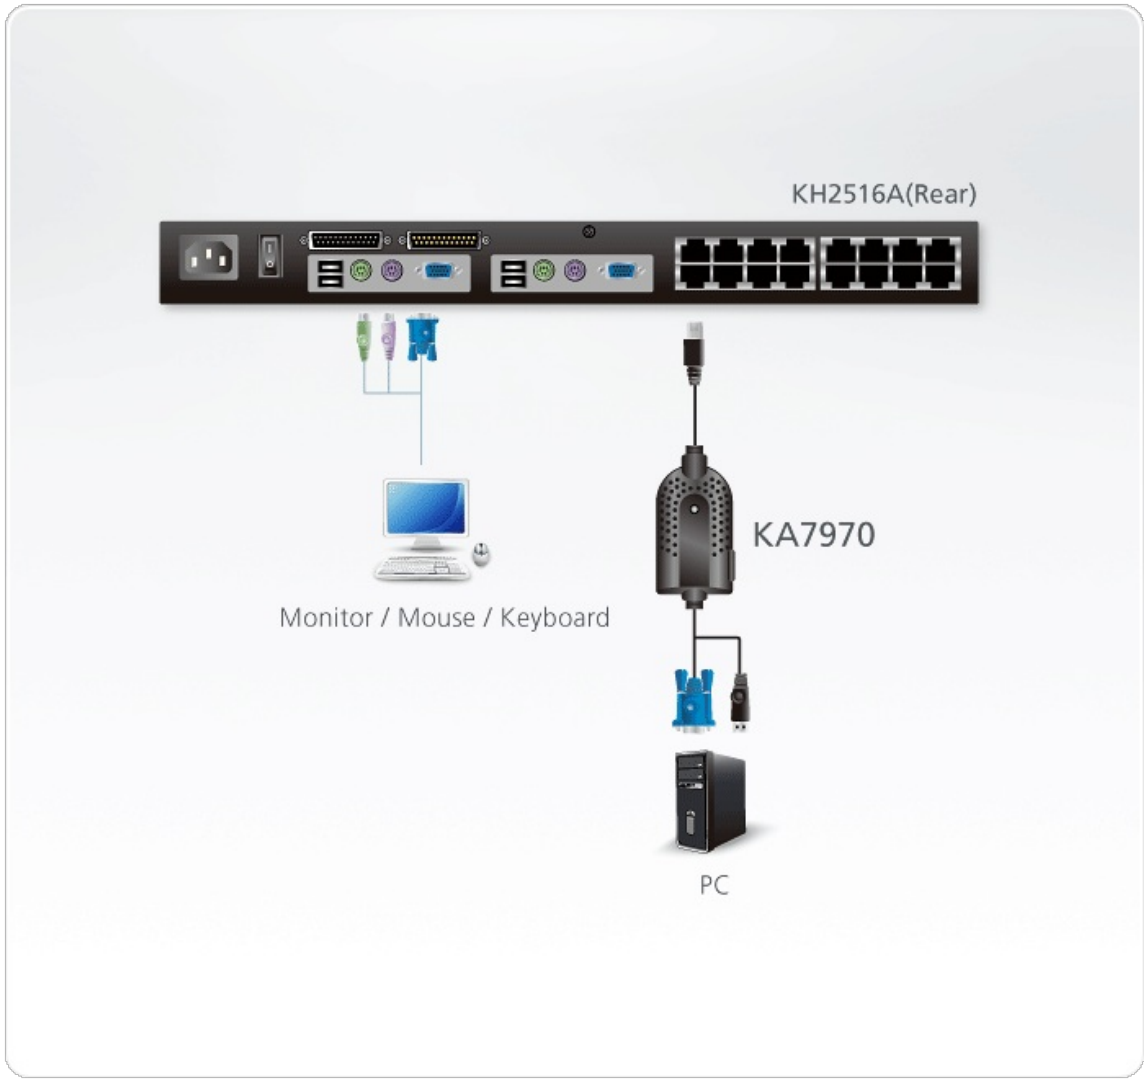

토폴로지 다이어그램

ATEN International Co., Ltd.

3F., No.125, Sec. 2, Datong Rd., Sijhih District., New Taipei City 221, Taiwan
Phone: 886-2-8692-6789 Fax: 886-2-8692-6767
www.aten.com E-mail: marketing@aten.com

© Copyright 2015 ATEN® International Co., Ltd.
ATEN and the ATEN logo are trademarks of ATEN International Co., Ltd.
All rights reserved. All other trademarks are the property of their respective owners.