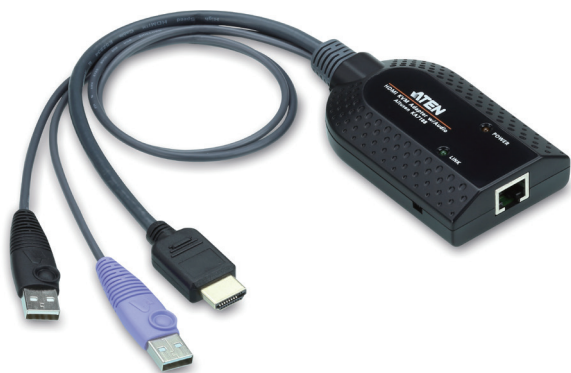

USB HDMI 虛擬媒體電腦端模組 (支援智慧型讀卡機及Audio De-Embedder功能)

KA7188

- KA7188 電腦端模組用以連接 KVM 多電腦切換器與對應電腦的 HDMI 視訊及 USB 連接埠*，支援 HDMI 輸出並提供兩個 USB 接頭，可連接鍵盤／滑鼠、使用虛擬媒體或智慧型讀卡機 (Smart Card/CAC Reader) 等功能**。

KA7188 支援 Audio De-Embedder (音訊分離) 功能，可將 HDMI 訊號來源中的聲音訊號分離出來***，並具備外型輕巧、優異的訊號補償及延遲時滯 (Delay Skew) 同步化技術，可提供良好的視訊品質。

提醒：

* 為取得足夠電力，KA7188 的兩個 USB 接頭須同時插入欲連接電腦的 USB 連接埠。

** 欲知可相容的 KVM 多電腦切換器，請造訪 KVM Adapter Cable Compatibility List (KVM 電腦端模組相容性清單) 網頁 (<http://www.aten.com/global/en/products/kvmtool/kacablecompatibility/>)。

*** 由 KA7188 的音訊分離功能所分離出來的 HDMI 聲音訊號需透過 KVM 多電腦切換器輸出。

產品特性

- 連接 KVM 切換器與對應電腦的 HDMI 視訊及 USB 連接埠*
- 支援 Audio De-Embedder (音訊分離) 功能**
- 自動訊號補償 (ASC) - 無需依距離差異更改 DIP 開關設定***
- 鍵盤及滑鼠模擬功能 - 拔除 KVM 切換器連接埠上的連接線時，或是將連接線重新連接到其它連接埠時，仍可確保伺服器正常運作
- 支援虛擬媒體 (Virtual Media) 功能***
- 支援 Smart Card / CAC 讀卡機功能***
- 超卓的影像品質 - 支援視訊解析度達 1920 x 1200 (Reduced blanking)****
- 內建 ASIC 晶片，確保更高可靠性與相容性
- 體積輕巧
- 支援韌體更新

**** 視訊解析度可能會隨著傳輸距離不同，欲知更多細節，請造訪所連接之 KVM 多電腦切換器的網頁。

產品規格

功能	KA7188
連接介面	
連線	1 x RJ-45 母頭
電腦	2 x USB Type A 公頭
	1 x HDMI 公頭
LED 指示燈	
連線	1 (綠)
電源	1 (橘)
機體屬性	
外殼材質	塑膠
重量	0.11 公斤
尺寸 (長 x 寬 x 高)	9.10 x 5.60 x 2.14 公分