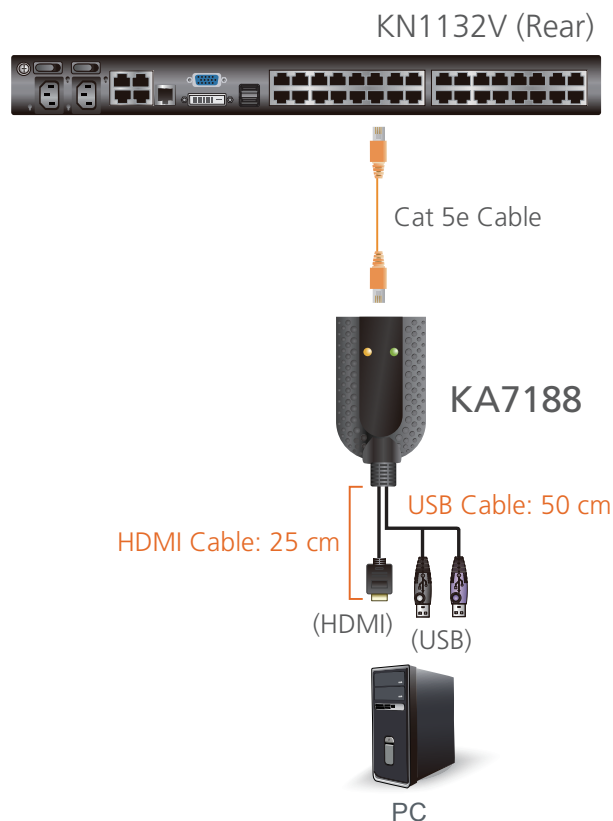

USB HDMI 虛擬媒體電腦端模組 (支援智慧型讀卡機及Audio De-Embedder功能)

KA7188

- KA7188 電腦端模組用以連接 KVM 多電腦切換器與對應電腦的 HDMI 視訊及 USB 連接埠*，支援 HDMI 輸出並提供兩個 USB 接頭，可連接鍵盤／滑鼠、使用虛擬媒體或智慧型讀卡機 (Smart Card/CAC Reader) 等功能**。

KA7188 支援 Audio De-Embedder (音訊分離) 功能，可將 HDMI 訊號來源中的聲音訊號分離出來***，並具備外型輕巧、優異的訊號補償及延遲時滯 (Delay Skew) 同步化技術，可提供良好的視訊品質。

提醒：

* 為取得足夠電力，KA7188 的兩個 USB 接頭須同時插入欲連接電腦的 USB 連接埠。

** 欲知可相容的 KVM 多電腦切換器，請造訪 KVM Adapter Cable Compatibility List (KVM 電腦端模組相容性清單) 網頁 (<http://www.aten.com/global/en/products/kvmtool/kacablecompatibility/>)。

*** 由 KA7188 的音訊分離功能所分離出來的 HDMI 聲音訊號需透過 KVM 多電腦切換器輸出。

產品特性

- 連接 KVM 切換器與對應電腦的 HDMI 視訊及 USB 連接埠*
- 支援 Audio De-Embedder (音訊分離) 功能**
- 自動訊號補償 (ASC) - 無需依距離差異更改 DIP 開關設定***
- 鍵盤及滑鼠模擬功能 - 拔除 KVM 切換器連接埠上的連接線時，或是將連接線重新連接到其它連接埠時，仍可確保伺服器正常運作
- 支援虛擬媒體 (Virtual Media) 功能***
- 支援 Smart Card / CAC 讀卡機功能***
- 超卓的影像品質 - 支援視訊解析度達 1920 x 1200 (Reduced blanking)****
- 內建 ASIC 晶片，確保更高可靠性與相容性
- 體積輕巧
- 支援韌體更新

**** 視訊解析度可能會隨著傳輸距離不同，欲知更多細節，請造訪所連接之 KVM 多電腦切換器的網頁。

產品規格

功能	KA7188
連接介面	
連線	1 x RJ-45 母頭
電腦	2 x USB Type A 公頭
	1 x HDMI 公頭
LED 指示燈	
連線	1 (綠)
電源	1 (橘)
機體屬性	
外殼材質	塑膠
重量	0.11 公斤
尺寸 (長 x 寬 x 高)	9.10 x 5.60 x 2.14 公分