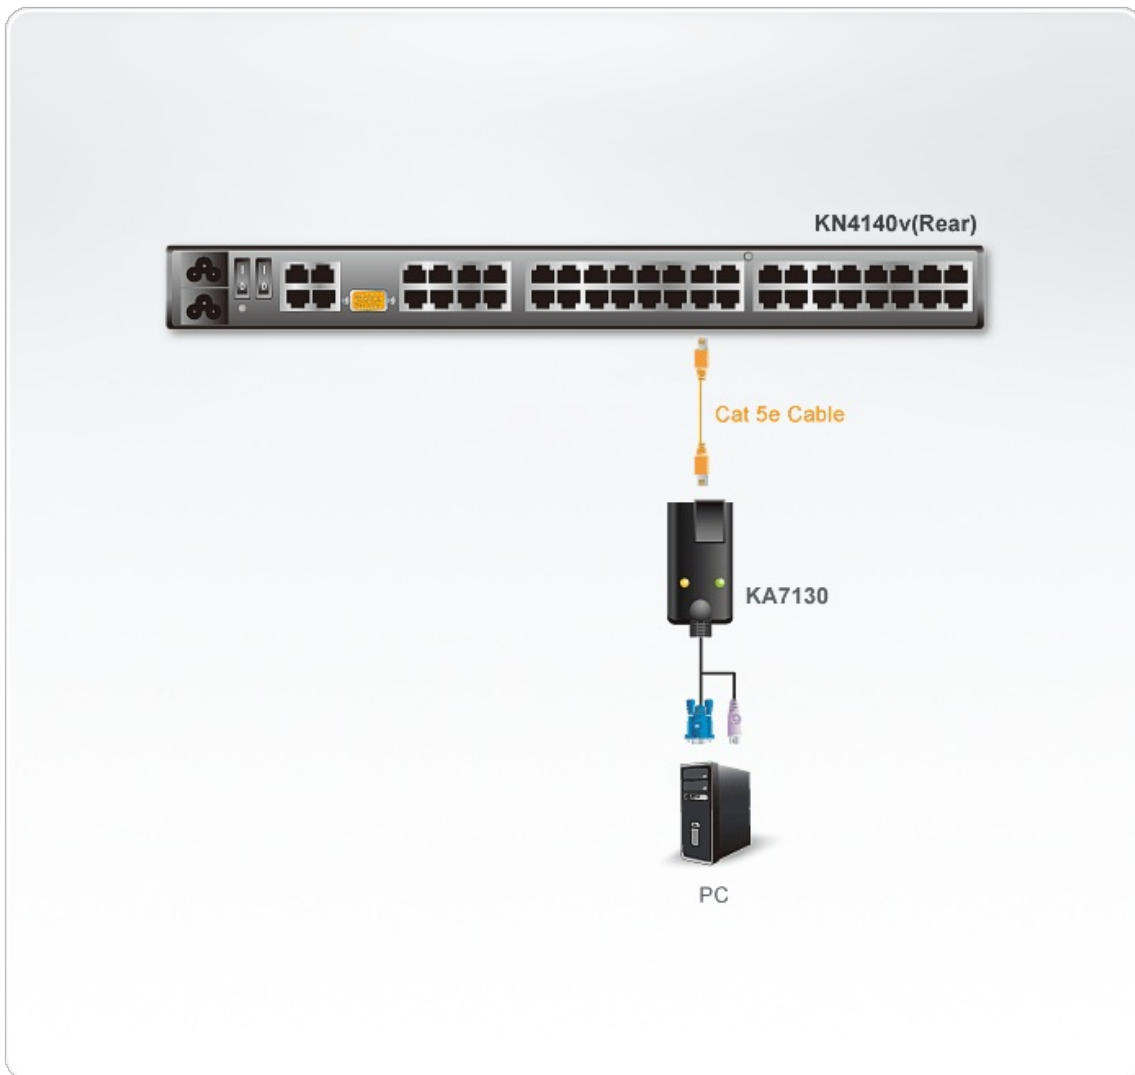

토폴로지 다이어그램

ATEN International Co., Ltd.

3F., No.125, Sec. 2, Datong Rd., Sijhih District., New Taipei City 221, Taiwan
Phone: 886-2-8692-6789 Fax: 886-2-8692-6767
www.aten.com E-mail: marketing@aten.com

© Copyright 2015 ATEN® International Co., Ltd.
ATEN and the ATEN logo are trademarks of ATEN International Co., Ltd.
All rights reserved. All other trademarks are the property of their respective owners.