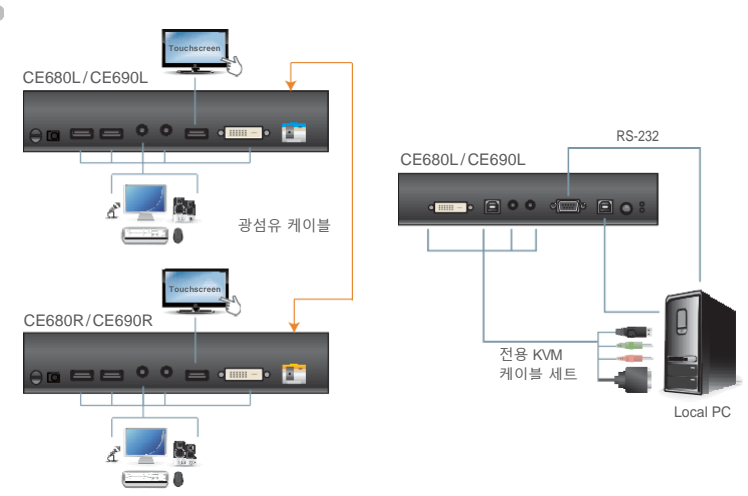

## USB DVI KVM 광 연장기(1920x1200@600m / 1920x1200 @20km) CE680 / CE690

- CE680/CE690은 광섬유 케이블 사용으로 표준 DIV 케이블의 길이 제한을 넘어서는 DVI 광 KVM 연장기로 고품질 오디오, 비디오 전송 및 장거리 신호를 제어합니다. CE680/CE690은 KVM DVI 신호를 매우 먼 거리 - 소스로부터 600 m (CE680), 20 km (CE690) - 까지 전송할 수 있습니다. 오디오/비디오를 로컬 소스로부터 스트리밍하며 데이터를 직렬화하여 완벽한 품질의 최대 해상도 1920 x 1200 @ 60 Hz, 24-bits의 싱글 3.125 Gbps 광 링크로 전송합니다.

키보드 및 마우스 제어 연장뿐 아니라 RS-232 신호 (최대 115 kbps)와 USB 신호를 양 쪽 포트에 양방향으로 전송해 바코드 스캐너 또는 터치스크린과 같은 USB를 연결할 수 있으므로 로컬에 연결된 컴퓨터에 접속이 가능합니다.

CE680/CE690은 로컬과 원격 콘솔 (USB 키보드, 모니터, 마우스)에서 컴퓨터에 접속을 허용합니다. 또한 최신 광섬유 케이블 기술을 사용해 쉬운 설치 및 광범위 KVM DVI 신호를 제공하는 로컬 및 원격 장치를 연결할 수 있습니다.

### 제품 규격

기능		CE680L/CE690L	CE680R/CE690R	
커넥터	KVM 포트	비디오	1 x DVI-D Female (White) / N/A	
		스피커	1 x Mini Stereo Jack Female (Green) / N/A	
		마이크	1 x Mini Stereo Jack Female (Pink) / N/A	
		USB (키보드/마우스)	1 x USB Type B Female (White) / N/A	
		USB (터치패널)	1 x USB Type B Female (White) / N/A	
	콘솔 포트	키보드	1 x USB Type A Female (White)	
		비디오	1 x DVI-D Female (White)	
		마우스	1 x USB Type A Female (White)	
		스피커	1 x Mini Stereo Jack Female (Green)	
		마이크	1 x Mini Stereo Jack Female (Pink)	
LED	로컬	1 (Green)	N/A	
	리모트	1 (Green)	1 (Green)	
	링크	N/A	1 (Green)	
스위치	동작 모드 선택	1 x 푸시버튼		
	Wake up PC	N/A	1 x 푸시버튼	
광섬유	동작 거리**	600m (CE680) / 20km (CE690), (SM) 광섬유이용		
	파장	1310 / 1550 nm for SM		
전력 소비	전송 속도	싱글 광섬유: 3.125 Gbps		
	동작온도	DC 5.3 V, 10.2 W	DC 5.3 V, 9.0 W	
제품환경	보관온도	0° to 50° C		
	습도	비응축 상태에서 0 - 80% RH		
	재질	금속		
제품외관	무게	1.10 kg	1.08 kg	
	크기 (LxWxH)	21.50 x 16.29 x 4.18 cm	21.50 x 16.29 x 4.18 cm	