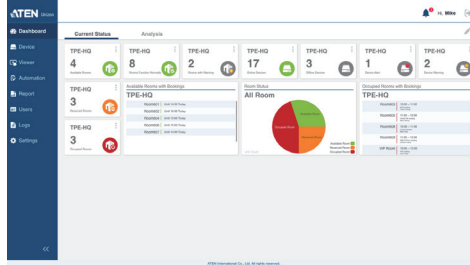

ATEN Unizon 也可管理使用者設定檔。只要在 VK430 / VK330 面板裝置 VK401 權限檢查器時，ATEN Unizon 即可授予在 RBS 面板上簽到者操作權限。與 VK 控制系統的整合可驅動會議室自動化解決方案。

## 產品特性

- 集中監控與管理所連接的設備
  - ATEN 矩陣式影音切換器、ATEN 空間預約系統以及連接到 ATEN 環控系統的第三方設備（例如投影機、燈和 AV 設備）
  - 檢測設備狀態，例如投影燈的使用時間或是當遠端進行障礙排除與維護時所需知道的連線狀態
  - 批量進行設備控制與韌體升級
- 直覺式的操作介面，適用於大型 Pro AV 應用場域，可輕鬆監控與管理不同區域的空間
  - 5 層級樹狀結構
  - 可瀏覽房間 / 樓層
  - 可配置使用者權限
- 可預設場景，利於自動化應用與任務排程
  - 可選擇多種會議場景，亦可選擇不同的觸發行為讓控制器發送指令
  - 可預設並自動開 / 關燈、空調與會議室設備
- 可顯示目前狀態與分析數據的儀表板
  - 提供當前的狀態資訊，以利即時的故障排除
  - 分析過去的使用記錄，以利後續優化
  - 可預設定期報表的生成規則，優化設備的維護程序
- 使用者設定檔可於目錄 (Directory) 中管理，包括使用者名稱、電子郵件、密碼和卡號等
- 日誌可記錄設備的使用狀況、通知以及警示異常的電子郵件，以利使用分析和後續優化
- 支援各主要網頁瀏覽器
- 用戶可根據需求去購買控制不同數量的設備的許可證

## 效益

可顯示目前房間與設備狀態的儀表板

- 可監控設備狀況，若有潛在問題，可立即收到警報，以利即時故障排除和維護
- 可即時看到房間的使用狀態，以利遠端安排空間運用

分析與客製化報告

將過去的使用記錄組織成具有洞察力的分析，以利後續優化並避免潛在錯誤的發生；使用者亦可設置透過 email 所自動發送的回報準則，以便隨時了解狀況。

綜觀所有控制與自動化狀況

Location	Room	Controller	Power	OS	Device	AC	Lighting	OS
Room001	Room001	VC2180-D01	Power	OS	Device	AC	Lighting	OS
Room002	Room002	VC2180-D01	Power	OS	Device	AC	Lighting	OS
Room003	Room003	VC2180-D01	Power	OS	Device	AC	Lighting	OS
Room001	Room001	VC2180-D01	Power	OS	Device	AC	Lighting	OS
Room002	Room002	VC2180-D01	Power	OS	Device	AC	Lighting	OS
Room001	Room001	VC2180-D01	Power	OS	Device	AC	Lighting	OS
Room002	Room002	VC2180-D01	Power	OS	Device	AC	Lighting	OS
Room001	Room001	VC2180-D01	Power	OS	Device	AC	Lighting	OS
Room002	Room002	VC2180-D01	Power	OS	Device	AC	Lighting	OS