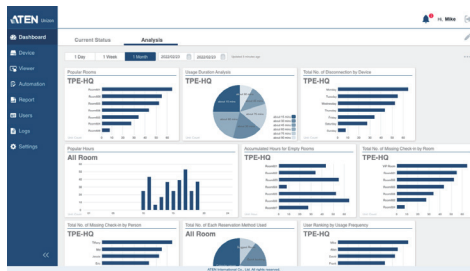

## 產品特性

- 集中監控與管理所連接的設備
  - ATEN 矩陣式影音切換器、ATEN 空間預約系統以及連接到 ATEN 環控系統的第三方設備（例如投影機、燈和 AV 設備）
  - 檢測設備狀態，例如投影燈的使用時間或是當遠端進行障礙排除與維護時所需知道的連線狀態
  - 批量進行設備控制與韌體升級
- 直覺式的操作介面，適用於大型 Pro AV 應用場域，可輕鬆監控與管理不同區域的空間
  - 5 層級樹狀結構
  - 可瀏覽房間 / 樓層
  - 可配置使用者權限
- 可預設場景，利於自動化應用與任務排程
  - 可選擇多種會議場景，亦可選擇不同的觸發行為讓控制器發送指令
  - 可預設並自動開 / 關燈、空調與會議室設備
- 可顯示目前狀態與分析數據的儀表板
  - 提供當前的狀態資訊，以利即時的故障排除
  - 分析過去的使用記錄，以利後續優化
  - 可預設定期報表的生成規則，優化設備的維護程序
- 使用者設定檔可於目錄 (Directory) 中管理，包括使用者名稱、電子郵件、密碼和卡號等
- 日誌可記錄設備的使用狀況、通知以及警示異常的電子郵件，以利使用分析和後續優化
- 支援各主要網頁瀏覽器
- 用戶可根據需求去購買控制不同數量的設備的許可證

## 效益

可顯示目前房間與設備狀態的儀表板

- 可監控設備狀況，若有潛在問題，可立即收到警報，以利即時故障排除和維護
- 可即時看到房間的使用狀態，以利遠端安排空間運用

分析與客製化報告

將過去的使用記錄組織成具有洞察力的分析，以利後續優化並避免潛在錯誤的發生；使用者亦可設置透過 email 所自動發送的回報準則，以便隨時了解狀況。

綜觀所有控制與自動化狀況

Location	Room	Controller	Power	OS	Device	AC	Lighting	OS
Room001	Room001	VC2180-D01	Power	OS	Device	AC	Lighting	OS
Room002	Room002	VC2180-D01	Power	OS	Device	AC	Lighting	OS
Room003	Room003	VC2180-D01	Power	OS	Device	AC	Lighting	OS
Room001	Room001	VC2180-D01	Power	OS	Device	AC	Lighting	OS
Room002	Room002	VC2180-D01	Power	OS	Device	AC	Lighting	OS
Room001	Room001	VC2180-D01	Power	OS	Device	AC	Lighting	OS
Room002	Room002	VC2180-D01	Power	OS	Device	AC	Lighting	OS
Room001	Room001	VC2180-D01	Power	OS	Device	AC	Lighting	OS
Room002	Room002	VC2180-D01	Power	OS	Device	AC	Lighting	OS