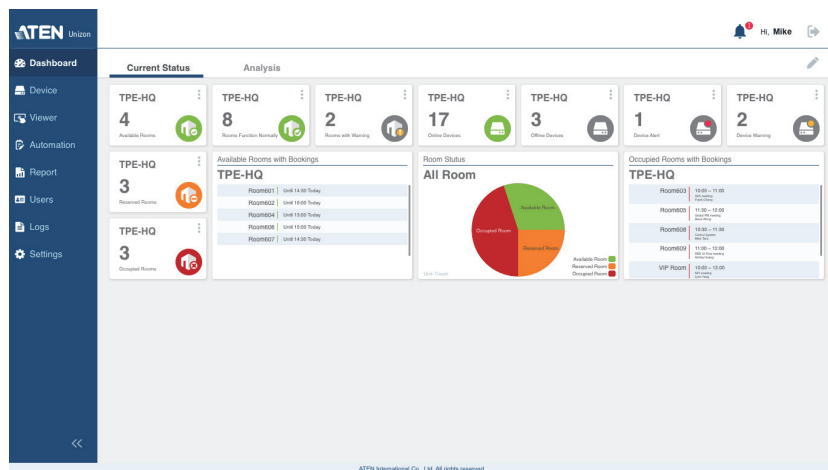

## 全球影音系統管理平台

ATEN Unizon 是基於伺服器的軟體，可遠端集中監視、控制與管理基於乙太網路的 ATEN 矩陣式影音切換器、ATEN 空間預約系統以及連接到 ATEN 環控系統的第三方設備（例如投影機、燈和 AV 設備）。

ATEN Unizon 提供即時的設備狀態，簡化了日常 AV/IT 管理、故障排除、分析與自動化，是管理大量設備的完美解決方案。眾多 ATEN 連網影音設備且安裝範圍廣大的應用，ATEN Unizon™ 都能透過簡易的介面為管理者大幅提升監控管理效率。

## 產品特性

- 集中監控與管理所連接的設備
  - ATEN 矩陣式影音切換器、ATEN 空間預約系統以及連接到 ATEN 環控系統的第三方設備（例如投影機、燈和 AV 設備）
  - 檢測設備狀態，例如投影燈的使用時間或是當遠端進行障礙排除與維護時所需知道的連線狀態
  - 批量進行設備控制與韌體升級
- 直覺式的操作介面，適用於大型 Pro AV 應用場域，可輕鬆監控與管理不同區域的空間
  - 5 層級樹狀結構
  - 可瀏覽房間 / 樓層
  - 可配置使用者權限
- 可預設場景，利於自動化應用與任務排程
  - 可選擇多種會議場景，亦可選擇不同的觸發行為讓控制器發送指令
  - 可預設並自動開 / 關燈、空調與會議室設備
- 可顯示目前狀態與分析數據的儀表板
  - 提供當前的狀態資訊，以利即時的故障排除
  - 分析過去的使用記錄，以利後續優化
  - 可預設定期報表的生成規則，優化設備的維護程序
- 使用者設定檔可於目錄 (Directory) 中管理，包括使用者名稱、電子郵件、密碼和卡號等
- 日誌可記錄設備的使用狀況、通知以及警示異常的電子郵件，以利使用分析和後續優化
- 支援各主要網頁瀏覽器
- 用戶可根據需求去購買控制不同數量的設備的許可證

## 效益

可顯示目前房間與設備狀態的儀表板

- 可監控設備狀況，若有潛在問題，可立即收到警報，以利即時故障排除和維護
- 可即時看到房間的使用狀態，以利遠端安排空間運用

分析與客製化報告

將過去的使用記錄組織成具有洞察力的分析，以利後續優化並避免潛在錯誤的發生；使用者亦可設置透過 email 所自動發送的回報準則，以便隨時了解狀況。

綜觀所有控制與自動化狀況

Location	Room	Controller	Power	OS	Device	AC	Lighting	OS
Room001	Room001	VC2180-D01	Power	OS	Device	AC	Lighting	OS
Room002	Room002	VC2180-D01	Power	OS	Device	AC	Lighting	OS
Room003	Room003	VC2180-D01	Power	OS	Device	AC	Lighting	OS
Room001	Room001	VC2180-D01	Power	OS	Device	AC	Lighting	OS
Room002	Room002	VC2180-D01	Power	OS	Device	AC	Lighting	OS
Room001	Room001	VC2180-D01	Power	OS	Device	AC	Lighting	OS
Room002	Room002	VC2180-D01	Power	OS	Device	AC	Lighting	OS
Room001	Room001	VC2180-D01	Power	OS	Device	AC	Lighting	OS
Room002	Room002	VC2180-D01	Power	OS	Device	AC	Lighting	OS

- 直覺式的將位置呈現於五層級的樹狀結構，可按房間、樓層、建築物、甚至城市進行區分。
- 可根據不同房間來定義各使用者角色並分別設定權限。