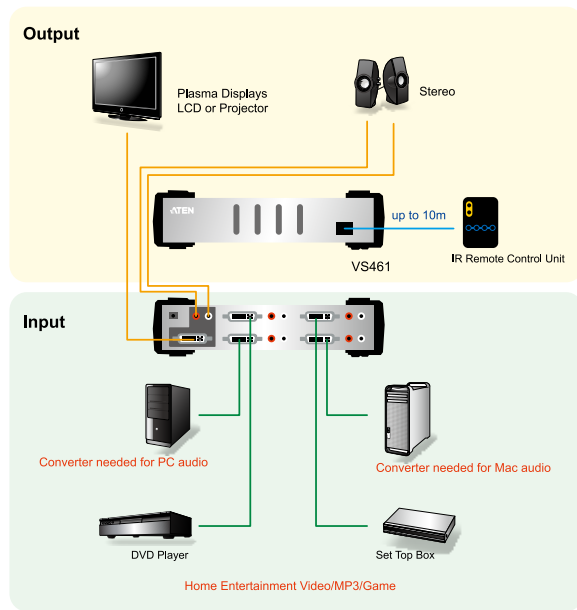

VS261 / VS461

2/4 포트 DVI 비디오 스위치

VS261/VS461은 2/4대의 DVI를 지원하는 컴퓨터 혹은 DVD 프로젝터를 연결해, 1대의 DVI 디스플레이를 공유하는 기기입니다. 본체 전면의 선택 버튼 및 제품에 함께 동봉된 리모컨을 사용해 포트 전환을 쉽게 할 수 있으며, 모든 포트에서 스테레오 스피커를 지원하는 홈엔터테인먼트, 미디어 센터 PC에 사용하기 적합한 솔루션입니다.

VS261/VS461은 싱글링크 DVI 및 우수한 비디오 화질 (최대 1920x1200)을 지원하며, DVI 디지털 비디오 입력(평면 디스플레이, 데이터 프로젝터, 플라즈마 디스플레이, 디지털 TV, 셋톱박스) 아날로그 비디오 입력(기존 모니터, TV)이 가능합니다.

Setup

- 하나의 DVI 디스플레이 장비에서 2/4 디지털 장비 비디오 출력 디스플레이 (DVD 플레이어, 컴퓨터)
- DVI-Digital & DVI-Analog 지원
- 오디오 지원
- 제품 앞면 선택 버튼 및 IR 리모트 컨트롤로 편리하고 빠른 스위칭
- 우수한 비디오 화질 - 최대 1920 x 1200
- DDC, DDC2, DDC2B 호환
- PC, Mac 지원
- HDCP 호환

Specifications

구분	VS261	VS461	
컴퓨터 연결	2	4	
포트 선택	선택 버튼; IR 리모트 컨트롤		
커넥터	비디오 입력	2 x DVI Female (White)	4 x DVI Female (White)
	오디오 입력	4 x Stereo RC A Jack Female (Red/White)	8 x Stereo RC A Jack Female (Red/White)
	비디오 출력	1 x DVI Female (White)	
	오디오 출력	2 x Stereo RC A Jack Female (Red/White)	
	전원	1 x DC Jack	
LED	온라인	2 (Orange)	4 (Orange)
	선택됨	2 (Green)	4 (Green)
비디오	1920 x 1200 @ 60Hz		
전력 소비	DC 5.3 V, 1.91W	DC 5.3 V, 4.93W	
제품 환경	동작 온도	0-50 °C	
	보관 온도	-20-60 °C	
	습도	0-80% RH, Non-condensing	
제품 외관	재질	금속	
	무게	0.50kg	0.75kg
	무게 (L x W x H)	14.00x 8.70 x 5.50 cm	21.00 x 8.70 x 5.50 cm