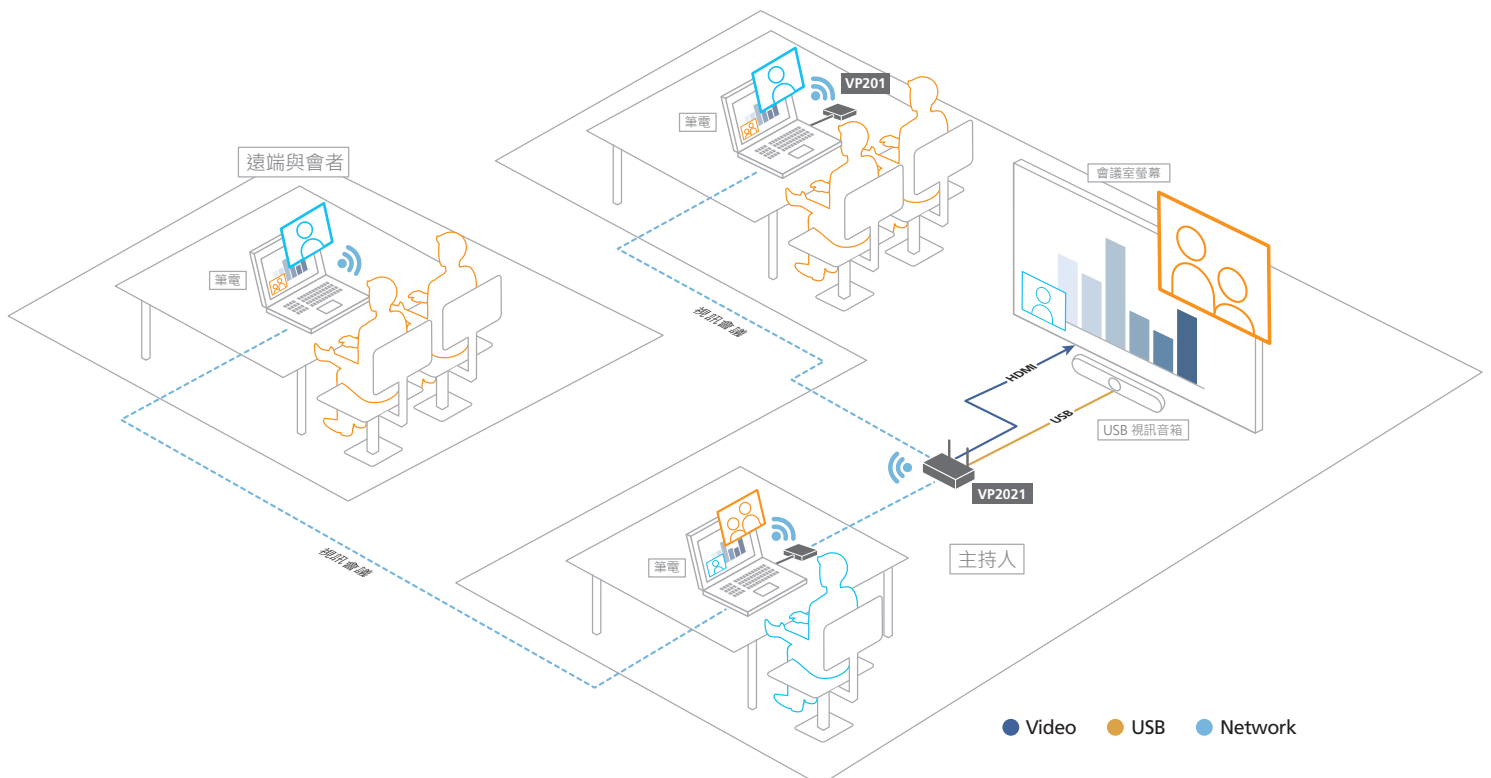

VP2021KIT (1x VP2021 與 2x VP201)

VP2021 背視圖

產品特性

- 每個組合包含 1 台 VP2021 無線簡報切換器及 2 台 VP201 USB-C 無線簡報器
- 1 台 VP2021 最多可與 8 台 VP201 配對 — 8 位使用者可將 VP201 的 USB-C 連接埠插入各自的筆電 / 行動裝置，即可無線加入會議
- **注意：**本組合內含 2 台 VP201，其餘 6 台 VP201 需另行購買。
- 透過 VP201 的 USB-C 連接埠與切換鍵，一鍵享受無線分享視訊與音訊與供電功能
- USB Touchback — 使用者可透過會議室的電子白板或自己的 USB 設備控制電腦
- BYOM — 使用自己的筆電與偏好的視訊會議工具 (Microsoft Teams、Google Meet、Zoom) 主持或加入會議
- 支援各類會議室音訊視訊設備，包括攝影機、麥克風與喇叭
- 多視圖呈現 — 最多可同時呈現四個無線分享畫面，支援全螢幕 / 並排 / 四分割版面呈現
- 動態調整版面 — 當偵測到新訊源，版面即可自動調整
- Moderation 模式 — 會議主持人可管理會議成員的連線狀態與正在投放的內容
- 多種協作工具 — 註解、電子白板與螢幕畫面捕捉
- 可將高達 4K 的訊源同時輸出至一個支援 HDMI 介面的螢幕與一個支援 VGA 介面的螢幕
- HDMI 音訊解嵌 — 簡化音訊擴大器或混音系統的應用整合
- 支援 Power over Ethernet (PoE) — 無須額外電源供應器，簡化安裝流程
- 可允許多達 20 人在同一網路環境下，透過無線或 LAN 連接，快速加入會議
- 無作業系統限制 — 支援 Windows / macOS / Linux
- 隨插即用，無需安裝任何軟體或驅動程式

內容分享與 BYOM 視訊會議

產品規格

	VP201	VP2021
視訊輸入		
介面	1 x USB-C	N/A
最大距離	線長12公分且連接於機身	N/A
視訊輸出		
介面	N/A	1 x HDMI Type A 母頭 (黑) 1 x VGA (HDB-15) 母頭
最大距離	N/A	HDMI: 最多5公尺 VGA: 最多15公尺
視訊		
最大傳輸速度	平均 ~ 12 Mbps	平均 ~ 12 Mbps
最大解析度	最高 1080p @ 60 Hz	HDMI: 最高 4K @ 30 Hz VGA: 最高 1080p
音源		
輸入	1 x USB-C	N/A
輸出	N/A	1 x HDMI Type A母頭 (黑) 1 x 迷你立體聲插孔母頭 (黑)
無線網路		
認證協定	WPA2-PSK 在 Network Integration 模式下搭配 ATEN PresentOn 系列使用	AP 模式: WPA2-PSK Station 模式: WEP, WPA, WPA2, 802.1x EAP
無線傳輸協定	IEEE 802.11 a/g/n/ac	IEEE 802.11 ac
頻段	2.4 GHz 與 5 GHz 雙頻 · 可切換 (不支援動態頻率選取 DFS)	2.4 GHz 與 5 GHz 雙頻 · 可切換 (不支援動態頻率選取 DFS)
WiFi覆蓋範圍	最遠 10 公尺* (視線範圍內)	最遠 20 公尺* (視線範圍內)
連接介面		
電源	1 x USB-C 公頭	1 x DC Jack (黑)
控制端連接埠	1 x USB-C公頭	USB 3.0: 1 x USB Type-A 母頭 (藍) USB 2.0: 1 x USB Type-A 母頭 USB-C: 1 x USB-C母頭
RJ-45 10/100/1000 連接埠	N/A	1 x RJ-45 乙太網路連接埠 (支援 PoE)
開關		
電源	N/A	1 x 按鍵 (LED: 藍)
功能鍵	1 x 功能鍵用以連接視訊會議裝置連接	N/A
模式切換	1 x 分享鍵用以控制螢幕分享	N/A
耗電量	DC5V:1.37W	DC12V:12W
作業環境		
操作溫度	0 – 40 °C	0 – 40 °C
儲存溫度	-10 – 70 °C	-20 – 60 °C
濕度	20 – 80% RH · 無凝結	0 – 80% RH · 無凝結
機體屬性		
外殼材質	塑膠	金屬
重量	0.09 公斤	0.47 公斤
尺寸 (長x寬x高)	6.70 x 6.90 x 1.50 公分	17.00 x 10.40 x 2.83 公分
備註	實際距離可能會因環境不同而有所變化；鋼鐵、混凝土或磚塊等實心物體可能會造成干擾並縮短傳輸距離。	