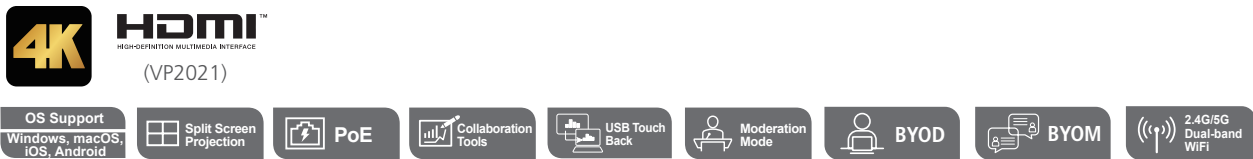

4K無線簡報切換器組合無線簡報器 (內建四分割模式)

VP2021KIT

VP2021KIT 為你打造無線 BYOM 會議，內含 1 台 VP2021 無線簡報切換器及 2 台 VP201 USB-C 無線簡報器。VP2021 的多元功能可提高會議參與度與順暢度，包括 4K 內容傳輸、多視圖呈現（全螢幕 / 並排 / 四分割版面），以及 Moderation 模式與動態調整版面。最多可將 8 台 VP201* 與一台 VP2021 配對，讓 8 位與會者只需將無線簡報器的 USB-C 接頭插入其筆電或行動裝置，即可遠端加入會議並分享內容。

此組合支援 USB touchback 功能，讓遠端簡報者可直接透過會議室內的觸控螢幕 / 互動式電子白板來控制電腦，無需來回走動。跨平台的相容性讓與會者能透過自己的 USB 視訊會議設備（如麥克風、攝影機與喇叭）直接與會議內容互動，並可在所有主流作業系統上使用偏好的視訊會議工具（包括 Microsoft Teams 與 Zoom）進行會議。

注意：本組合內含 2 台 VP201，其餘 6 台 VP201 需另行購買。

VP2021KIT (1x VP2021 與 2x VP201)

VP2021 背視圖

產品特性

- 每個組合包含 1 台 VP2021 無線簡報切換器及 2 台 VP201 USB-C 無線簡報器
- 1 台 VP2021 最多可與 8 台 VP201 配對 — 8 位使用者可將 VP201 的 USB-C 連接埠插入各自的筆電 / 行動裝置，即可無線加入會議
- **注意：**本組合內含 2 台 VP201，其餘 6 台 VP201 需另行購買。
- 透過 VP201 的 USB-C 連接埠與切換鍵，一鍵享受無線分享視訊與音訊與供電功能
- USB Touchback — 使用者可透過會議室的電子白板或自己的 USB 設備控制電腦
- BYOM — 使用自己的筆電與偏好的視訊會議工具 (Microsoft Teams、Google Meet、Zoom) 主持或加入會議
- 支援各類會議室音訊視訊設備，包括攝影機、麥克風與喇叭
- 多視圖呈現 — 最多可同時呈現四個無線分享畫面，支援全螢幕 / 並排 / 四分割版面呈現
- 動態調整版面 — 當偵測到新訊源，版面即可自動調整
- Moderation 模式 — 會議主持人可管理會議成員的連線狀態與正在投放的內容
- 多種協作工具 — 註解、電子白板與螢幕畫面捕捉
- 可將高達 4K 的訊源同時輸出至一個支援 HDMI 介面的螢幕與一個支援 VGA 介面的螢幕
- HDMI 音訊解嵌 — 簡化音訊擴大器或混音系統的應用整合
- 支援 Power over Ethernet (PoE) — 無須額外電源供應器，簡化安裝流程
- 可允許多達 20 人在同一網路環境下，透過無線或 LAN 連接，快速加入會議
- 無作業系統限制 — 支援 Windows / macOS / Linux
- 隨插即用，無需安裝任何軟體或驅動程式