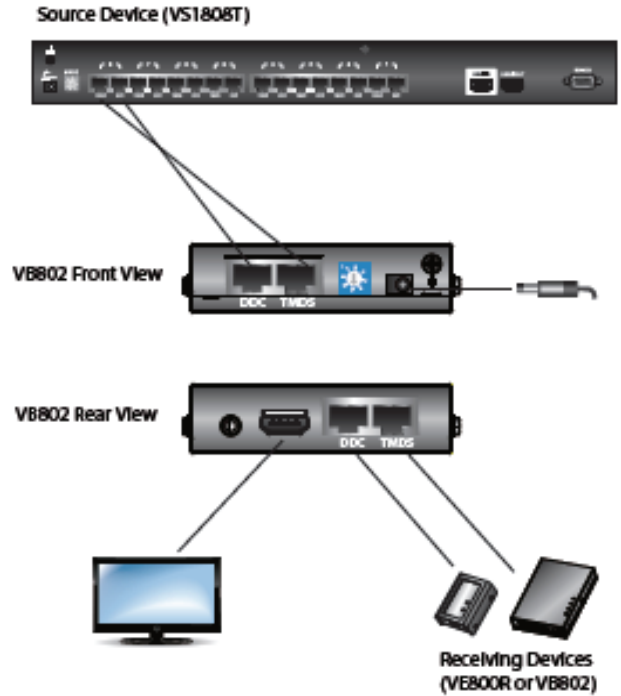

VB802

HDMI Over Cat 5 Repeater

- VB802 HDMI Over Cat 5 리피터는 HDMI 시그널 연장 장치로 ATEN HDMI Over Cat 5 분배기나 연장기와 호환됩니다. VB802의 연장 전송 거리는 두 개의 Cat5 e 케이블로 최대 60m 까지 연장합니다. 추가 연장기로 HDMI 시그널은 더 먼 거리도 전송 가능합니다

Features

- 두 개의 Cat 5e 케이블로 HDMI 시그널을 연장가능
- 장 거리 전송 - 최대 60m
- 빠르고 효율적인 방법으로 멀티미디어 콘텐츠를 리시버에 전송함
- 로컬 HDMI 출력 지원
- HDMI 와 HDCP 호환
- HDMI (3D)
- 개선된 이미지 품질을 위한 8레벨 EQ 조정기능
- 5레벨까지 캐스케이드* 가능
- 최상의 비디오 품질 - HDTV 해상도 480p, 720p, 1080i 와
- 1080p (1920 x 1080)

Specification

Function		VB802	
Connectors	Line In	TMDS	1 x RJ-45 Female
		DDC	1 x RJ-45 Female
	Line Out	TMDS	1 x RJ-45 Female
		DDC	1 x RJ-45 Female
	HDMI Out		1 x HDMI Type A Female (Black)
	F/W Upgrade		1 x 3.5mm Jack (Black)
Switches	Power	1 x DC Jack	
	EQ Adjustment	1 x 8-position Switch	
LEDs	Power	1 (Green)	
	Line In	1 (Green)	
	Line Out	1 (Green)	
Video	HDMI Out	1 (Green)	
			1080p@ 40m; 1080i @ 60m
Power Consumption		DC5.3V, 5.3W	
Environment	Operating Temp.	0 - 50°C	
	Storage Temp.	-20 - 60°C	
	Humidity	0 - 80%RH, Non-condensing	
Physical Properties	Housing	Metal	
	Weight	252 g	
	Dimensions (L x W x H)	11.95 x 8.56 x 2.26 cm	