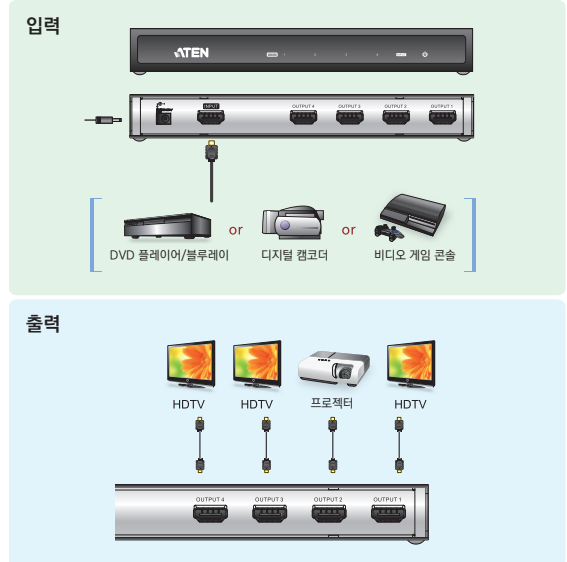

## 2/4 포트 HDMI 분배기

- HDMI 분배기 VS182A/VS184A 는 하나의 디지털 고해상도 비디오를 2 개 (VS182A) 또는 4 개 (VS184A) 의 HDMI 디스플레이에 동시 전송해야 하는 솔루션에 매우 적합합니다. DVD 플레이어, 위성 셋톱 박스, HDMI 디스플레이 같은 모든 HDMI 장치를 지원합니다.

VS182A/VS184A HDMI 분배기는 HDCP(High Bandwidth Digital Contents Protection)가 호환되어, 홈시어터 애플리케이션처럼 HDMI 디스플레이가 효율적으로 사용되는 환경 또는 교육 시설, 상업적인 기업에도 널리 사용될 수 있습니다.

\* 본 제품은 HDMI 케이블을 통한 3 단계 캐스케이드 연결이 가능합니다 \*

**HDMI™**  
HIGH DEFINITION MULTIMEDIA INTERFACE

### 제품 특징

- 하나의 HDMI 소스를 2 개 (VS182A) 또는 4 개 (VS184A) 의 HDMI 디스플레이에 동시 연결 가능
- HDMI (3D, Deep Color, 4Kx2K), HDCP 호환
- 최대 Ultra HD 4Kx2K 와 1080p Full HD 및 WUXGA(1920x1200) 이상 지원
- Dolby True HD 와 DTS HD Master 오디오 지원
- 장거리 전송 - 최대 15 m (24 AWG)
- 고성능 비디오를 위한 340MHz 의 대역폭 지원
- 1080p 디스플레이를 위한 3.4Gbits 신호율
- 플러그 앤 플레이 - 소프트웨어 설치 불필요

### 제품 사양

기능	VS182A	VS184A
<b>비디오 입력</b>		
인터페이스	1 x HDMI Type A Female (Black)	
임피던스	100 Ω	
최대 거리	3m @3840x2160@30 (4:4:4)	
<b>비디오 출력</b>		
인터페이스	2 x HDMI Type A Female (Black)	4 x HDMI Type A Female (Black)
임피던스	100 Ω	
최대 거리	15m @3840x2160@30 (4:4:4)	
<b>Video</b>		
최대 대역폭	10.2 Gbps (3.4 Gbps Per Lane)	
최대 픽셀 클럭	340 MHz	
지원 버전	HDMI (3D, Deep Color, 4K); HDCP Compatible	
최대 해상도	Up to 4096 x 2160 / 3840 x 2160 @ 60Hz (4:2:0); 4096 x 2160 / 3840 x 2160 @ 30Hz (4:4:4)	
<b>오디오</b>		
입력	1 x HDMI Type A Female (Black)	
출력	2 x HDMI Type A Female (Black)	4 x HDMI Type A Female (Black)
<b>전원</b>		
커넥터	1 x DC Jack	
소비 전력	DC5.3V:3.12W:15BTU	DC5.3V:6.02W:28BTU
<b>사용 환경</b>		
사용 온도	0 ~ 50 °C	
보관 온도	-20 ~ 60 °C	
습도	비응축 상태에서 0 ~ 80% RH	
<b>제품 외관</b>		
재질	금속	
무게	0.31 kg	0.47 kg
크기 (L x W x H)	12.50 x 8.00 x 2.50 cm	20.00 x 8.00 x 2.50 cm