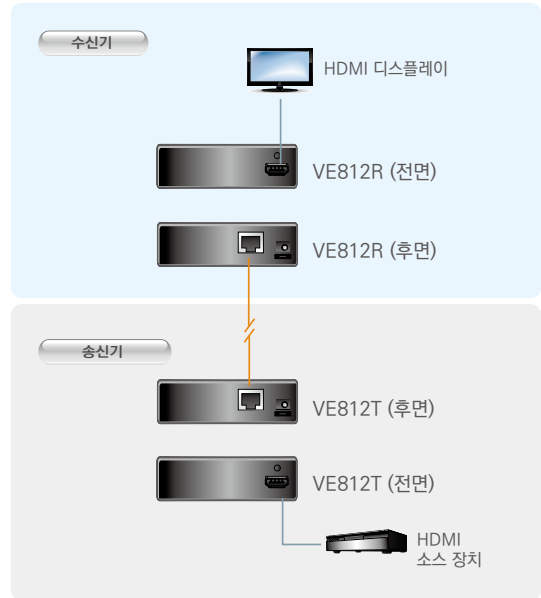

## HDMI over 싱글 Cat 5 연장기

- VE812 HDMI over 싱글 Cat 5 연장기는 HDMI 디스플레이를 소스 장치로부터 최대 100m 떨어진 곳까지 디스플레이 가능하도록 합니다. 경제적인 Cat 5e 케이블을 사용하여 편리하게 연장 가능합니다.

VE812는 HDMI (3D, Deep Color) 지원뿐만 아니라 울트라 HD (4kx2k)와 HDCP 호환, 그리고 더 나아가 원격 EDID 패스 쓰루를 지원하여 HDMI 디스플레이의 품질을 극대화 시킵니다. VE812는 회의실, 홈 시어터 또는 우수한 비디오 품질을 유지하면서 장거리에 설치해야 하는 환경에 매우 적합합니다.

### 제품 특징

- HDMI 소스와 HDMI 디스플레이 사이를 연장
- HDBaseT 연장 기술 적용으로 하나의 Cat 5 케이블을 이용하여 전 송기와 수신기 연결
- HDMI (3D, Deep Color, 4kx2k); HDCP 호환
- 전파 방해 방지 - HDBaseT 기술을 사용하여 고품질 비디오를 전송하는 동안 신호 간섭을 방지
- 장거리 전송 - 최대 100m
- Ultra HD 4kx2k 와 1080p Full HD 지원
- EDID 전문 기술 - 최고의 디스플레이 출력을 위한 최적의 EDID 설정 선택
- 고성능 비디오를 위한 340MHz 대역폭 지원
- 시그널링 속도 최대 3.4Gbits
- Dolby True HD 와 DTS HD Master Audio 지원
- 8KV/15KV ESD 서지 보호 내장  
(Contact Voltage : 8KV; Air Voltage 15KV)

### 제품 사양

제품명	VE812T	VE812R
<b>비디오 입력</b>		
인터페이스	1 x HDMI Type A Female (Black)	N/A
임피던스	100 Ω	
최대 거리	1.8 m	
<b>비디오 출력</b>		
인터페이스	N/A	1 x HDMI Type A Female (Black)
임피던스	100Ω	
<b>비디오</b>		
최대 데이터 율	10.2 Gbps (3.4 Gbps Per Lane)	
최대 픽셀 클럭	최대 340 MHz	
지원 버전	HDMI (3D, Deep Color, 4K) HDCP Compatible Consumer Electronics Control (CEC)	
최대 해상도 / 거리	최대 4K@70m (Cat 5e/6) / 100m (Cat 6a): 1080p@100m *4K 지원 : 4096 x 2160 / 3840 x 2160 @ 60Hz (4:2:0); 4096 x 2160 / 3840 x 2160 @ 30Hz (4:4:4)	
<b>오디오</b>		
입력	1 x HDMI Type A Female (Black)	N/A
출력	N/A	1 x HDMI Type A Female (Black)
<b>전원</b>		
커넥터	1 x DC Jack (Black)	
소비 전력	5.3 VDC, 1.9W	5.3 VDC, 4.5W
<b>사용 환경</b>		
사용 온도	0 ~ 50° C	
보관 온도	-20 ~ 60° C	
습도	비응축 상태에서 0 ~ 80% RH	
<b>제품 외관</b>		
재질	금속	
무게	0.40 kg	0.40 kg
크기 (L x W x H)	14.17 x 10.30 x 3.00 cm	14.17 x 10.30 x 3.00 cm