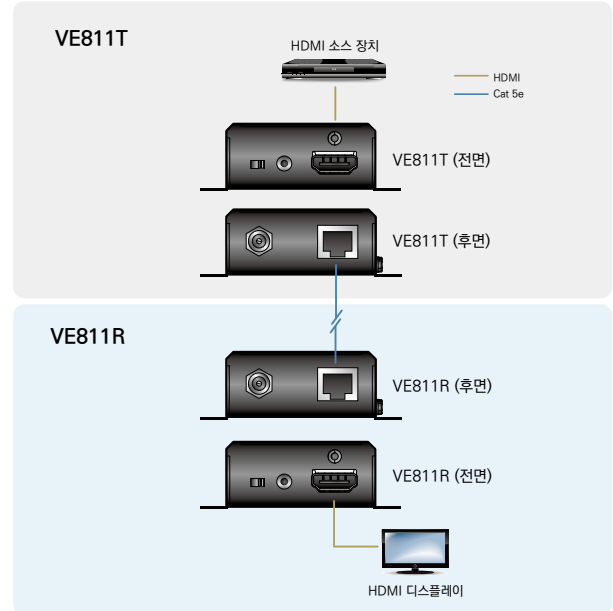

HDMI HDBaseT 연장기

VE811

- ATEN VE811 HDMI HDBaseT 연장기는 싱글 Cat 5e/6/6a 또는 ATEN 2L-2910 Cat 6 케이블을 통해 최대 100m까지 최적의 HDMI 연결을 보장합니다. VE811은 3D, Deep Color, HD무손실 오디오 포맷, CEC 패스스루를 포함한 HDMI 사양 기능을 만족합니다.

최대 4K 해상도에서 Dolby Digital 5.1, DTS HD 오디오 및 비디오 신호를 지원합니다. 또한 VE811은 롱 리치 모드를 지원하여 싱글 Cat 5e/6 케이블을 통해 HDMI 신호를 최대 150m까지 연장하는 효과적인 수단을 제공합니다.

VE811은 기술과 디자인의 한계까지 발전시킨 소형 디자인으로 어느 곳에서나 쉽게 장착할 수 있습니다. 오늘날의 디지털 추세에 맞게 제작된 VE811은 회의실이나 고품질 HDMI 비디오를 먼 거리까지 확장해야 하는 모든 환경에 이상적입니다.

제품 특징

- HDBaseT 연결 - 싱글 Cat 5e/6/6a 또는 ATEN 2L-2910 Cat 6 케이블을 통해 HDMI 연결을 최대 100m까지 확장
- HDBaseT 롱 리치 모드 - 싱글 Cat 5e/6 케이블을 통해 신호를 최대 거리 150m, 최대 해상도 1080p까지 확장합니다.
- HDMI (3D, Deep Color, 4K)
- HDCP 2.2 호환
- Ultra HD 4Kx2K 및 1080p Full HD의 해상도 지원
- CEC (Consumer Electronics Control)는 상호 연결된 HDMI 장치가 하나의 리모컨에 통신하고 응답하도록 합니다.
- 와이드 화면 포맷 지원
- 플러그 앤 플레이 - 소프트웨어 불필요
- 8KV/ 15 KV ESD 보호 회로 내장
- 랙마운트 가능

제품 사양

기능	VE811R	VE811T
비디오 입력		
인터페이스	N/A	1 x HDMI Type A Female (Black)
임피던스	N/A	100
최대 거리	N/A	1.8 m
비디오 출력		
인터페이스	1 x HDMI Type A Female (Black)	N/A
임피던스	100	N/A
비디오		
최대 데이터 속도	10.2Gbps (3.4Gbps per lane)	
최대 픽셀 클럭	340 MHz	
지원 버전	HDMI (3D, Deep Color, 4K); HDCP Compatible; Consumer Electronics Control (CEC)	
최대 해상도 / 거리	최대 4K @ 70m (Cat 5e/6) / 100m (Cat 6a/ATEN 2L-2910 Cat6); 1080p @ 100m (Cat 5e/6/6a) 롱 리치 모드: 1080p @ 150m (Cat 5e/6/6a) *4K 지원: 4096 x 2160 / 3840 x 2160 @ 60Hz (4:2:0); 4096 x 2160 / 3840 x 2160 @ 30Hz (4:4:4)	
오디오		
입력	N/A	1 x HDMI Type A Female (Black)
출력	1 x HDMI Type A Female (Black)	N/A
커넥터		
장치간 연결	1 x RJ-45 Female	
팬웨어 업그레이드	1 x Mini Stereo Jack Female (Black)	
스위치		
롱 리치 모드 스위치	1 x Slide Switch - ON/OFF	
전원		
커넥터	1 x DC Jack (Black) with locking	
소비 전력	DC 5V, 3.9W	DC 5V, 3.8W
사용 환경		
사용 온도	0° ~ 40° C	
보관 온도	-20° ~ 60° C	
습도	비응축 상태에서 0 ~ 80% RH	
제품 외관		
재질	금속	금속
무게	0.17 kg	0.16 kg
크기 (L x W x H) 브라켓 포함	8.64 x 7.30 x 2.47 cm	8.64 x 7.30 x 2.47 cm
크기 (L x W x H) 브라켓 미포함	8.20 x 5.20 x 2.37 cm	8.20 x 5.20 x 2.37 cm