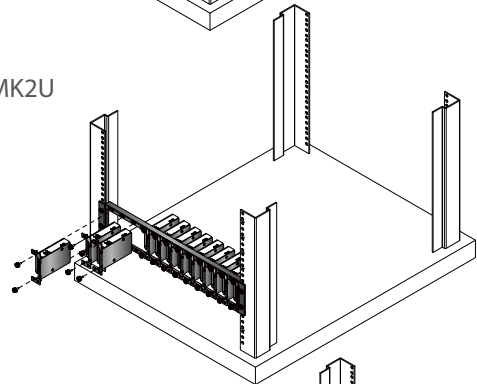

비디오 연장기 랙 마운트 키트 VE-RMK1U / VE-RMK2U / VE-RMK3U

- ATEN의 비디오 연장기 랙 마운트 키트는 ATEN 비디오 연장기 및 KVM 연장기를 랙에 설치하기 위해 유연한 마운팅 솔루션을 제공합니다. 사용자는 3개의 VE-RMK 랙 마운트 키트(1U ~ 3U) 중에서 설치하려는 연장기 타입과 매치되는 제품을 사용하여, 깔끔한 정리 및 간편한 유지보수가 가능합니다.

VE-RMK1U

VE-RMK2U

VE-RMK3U

제품 기능

- 표준 1U, 2U 및 3U 디자인이 랙 공간에 깔끔하게 장착
- 고정 받침대를 사용하여 랙에 안전하게 설치 가능
- 간편한 케이블링 및 유지보수 가능
- 1 ~ 12개의 연장기를 위한 유연한 랙 마운트 제공

VE-RMK1U

VE-RMK2U

VE-RMK3U