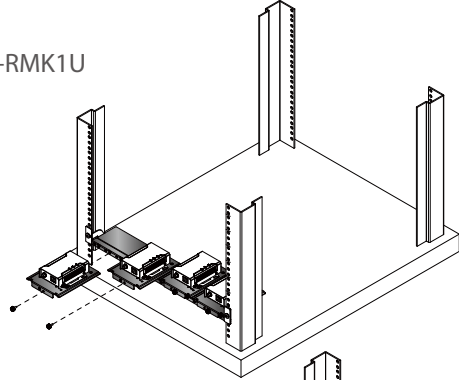

비디오 연장기 랙 마운트 키트 VE-RMK1U / VE-RMK2U / VE-RMK3U

- ATEN의 비디오 연장기 랙 마운트 키트는 ATEN 비디오 연장기 및 KVM 연장기를 랙에 설치하기 위해 유연한 마운팅 솔루션을 제공합니다. 사용자는 3개의 VE-RMK 랙 마운트 키트(1U ~ 3U) 중에서 설치하려는 연장기 타입과 매치되는 제품을 사용하여, 깔끔한 정리 및 간편한 유지보수가 가능합니다.

VE-RMK1U

VE-RMK2U

VE-RMK3U

제품 기능

- 표준 1U, 2U 및 3U 디자인이 랙 공간에 깔끔하게 장착
- 고정 받침대를 사용하여 랙에 안전하게 설치 가능
- 간편한 케이블링 및 유지보수 가능
- 1 ~ 12개의 연장기를 위한 유연한 랙 마운트 제공

VE-RMK1U

VE-RMK2U

VE-RMK3U