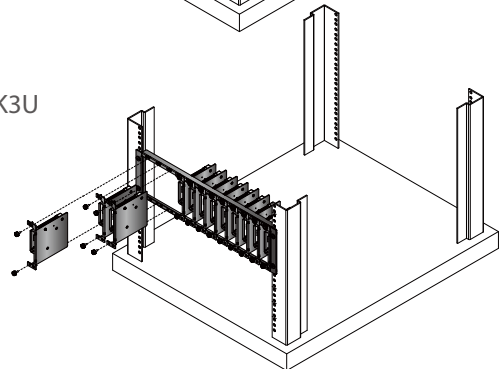

비디오 연장기 랙 마운트 키트 VE-RMK1U / VE-RMK2U / VE-RMK3U

- ATEN의 비디오 연장기 랙 마운트 키트는 ATEN 비디오 연장기 및 KVM 연장기를 랙에 설치하기 위해 유연한 마운팅 솔루션을 제공합니다. 사용자는 3개의 VE-RMK 랙 마운트 키트(1U ~ 3U) 중에서 설치하려는 연장기 타입과 매치되는 제품을 사용하여, 깔끔한 정리 및 간편한 유지보수가 가능합니다.

VE-RMK1U

VE-RMK2U

VE-RMK3U

제품 기능

- 표준 1U, 2U 및 3U 디자인이 랙 공간에 깔끔하게 장착
- 고정 받침대를 사용하여 랙에 안전하게 설치 가능
- 간편한 케이블링 및 유지보수 가능
- 1 ~ 12개의 연장기를 위한 유연한 랙 마운트 제공

VE-RMK1U

VE-RMK2U

VE-RMK3U