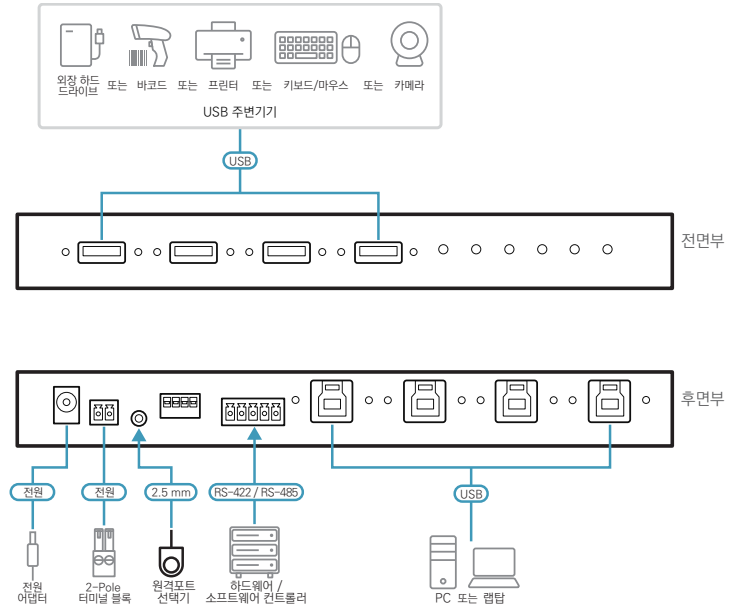

## US3344I

US3344I 는 4 대의 컴퓨터로 키보드 , 마우스 및 기타 주변장치를 포함한 USB 3.2 Gen 1 장치를 공유하고 사용할 수 있는 4 포트 USB 3.2 Gen 1 산업용 스위치입니다 . 사용자는 스위치의 푸쉬버튼을 이용해 특정 컴퓨터로 포커스를 수동으로 전환하거나 연결된 컴퓨터가 탐지되는 것에 따라 포커스를 자동으로 전환합니다 .

US3344I 는 각각의 컴퓨터마다 복잡한 중복 시스템과 장비 구입에 발생하는 비용을 줄일 수 있습니다 . US3344I 의 새시 및 랙 마운팅 가능한 디자인은 모든 산업 환경에 적합합니다 . 또한 케이블 구성을 간소화 할 수 있는 외부 원격 제어 포트를 제공하여 편리함을 더했습니다 . US3344I 는 USB 케이블 구입에 따른 추가 비용을 절감할 수 있도록 USB 케이블 번들을 제공하여 간단하고 깔끔한 설비를 구성할 수 있습니다 .

### 특징

- 4 대의 컴퓨터로 최대 4 대의 USB 주변장치 공유 가능
- USB 3.2 Gen 1 호환성 - 최대 5 Gbps 데이터 전송 속도
- 멀티 플랫폼 지원 - Windows, Mac 및 Linux
- LED 표시기를 통해 포트 포커스 표시
- 월 마운팅이 가능한 설계의 금속 재질 외관
- 애프터 마켓 USB M2 나사 잠금 케이블 지원
- 리모컨 또는 5 핀 터미널 블록으로 RS-422 / RS-485 연결을 통해 포트 선택
- 핫 플러그 지원
- 터미널 블록으로 DC 9 - 24V 전원 입력 지원 \*\*
- USB BC 1.2 및과전류 보호 지원
- 전원이 들어온 컴퓨터 탐지
  - 자동으로 컴퓨터 포커스를 새로 연결되거나 전원이 켜진 컴퓨터로 전환
  - 포커스가 있는 컴퓨터가 연결이 해제되거나 전원이 꺼지면 자동으로 컴퓨터 포커스를 포트 1 로 전환
- 펌웨어 업그레이드 가능

### 제품 사양

	US3344I
컴퓨터 연결	4
커넥터	
컴퓨터	4 x USB Type-B Female (Blue)
장치	4 x USB Type-A Female (Blue)
시리얼	1 x 5-pin Terminal Block (Green)
전원	1 x 2-pin 9 - 24V Terminal Block (Green)
전원 (선택사항)	1 x 12V DC Jack Female (Black)
포트 선택	Terminal Block / DC Jack Power Adapter
LED	
선택	4 (Green)
시리얼	RS-422 (Orange) RS-485 (Green)
케이블 길이	
USB 케이블	2 x USB 3.2 Gen 1 Type-B to Type-A Cables (1.2M) 2 x USB 3.2 Gen 1 Type-B to Type-A Cables (1.8M)
원격 포트 선택기	1.8 m
사용 환경	
사용 습도	비응축 상태에서 0 ~ 80% RH
동작 온도	0 ~ 50 °C
보관 온도	-20 ~ 60 °C
제품 외관	
재질	금속
무게	1.04 kg
크기 (L x W x H)	20.00 x 8.00 x 2.50 cm