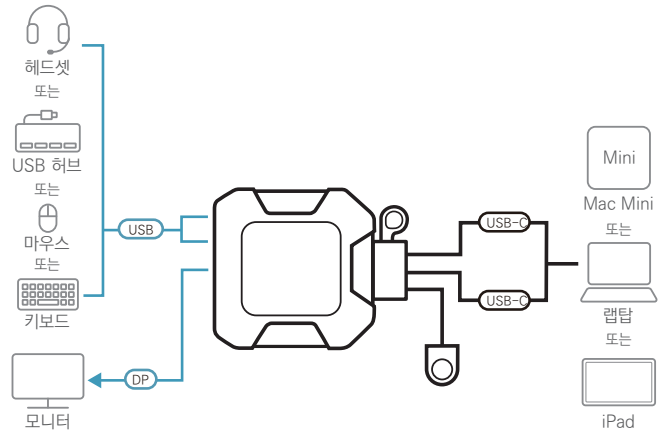

2-포트 4K DisplayPort USB-C 케이블 KVM 스위치 with 원격 포트 선택기 US3312

US3312는 키보드, 마우스, 모니터 세트에서 2대의 USB-C 장치 소스 사이를 쉽고 빠르게 전환 및 제어하는 KVM 스위치입니다. 케이블이 내장된 USB 버스 파워 방식의 US3312는 2개의 USB와 1개의 DisplayPort 다운스트림 포트를 지원하며 USB 주변장치 공유 기능을 제공합니다. 제품 옆면 후크와 외부 원격 포트 선택기로 원하는 곳 어디에나 쉽게 배치할 수 있어 업무 공간을 넓게 사용하는데 도움을 줍니다.

연결된 PC 사이의 주변 장치를 즉각적으로 전환할 수 있어 중단 없는 데이터 전송이 가능합니다. 최대 True 4K (4096 x 2160 @ 60 Hz) 해상도를 제공해 선명하고 우수한 UHD 품질로 비디오가 출력됩니다. US3312는 멀티태스킹 작업 효율을 높일 뿐만 아니라 데스크탑 공간을 절약 시켜주는 플러그 앤 플레이 장치입니다.

제품 특징

- 1대의 KVM 스위치로 키보드, 마우스, 모니터 세트에서 2대의 USB-C 장치 사이를 쉽고 빠르게 전환 및 제어
- 우수한 비디오 품질— 최대 4096 x 2160 @ 60 Hz (4:4:4) 해상도 지원
- 원격 포트 선택기로 즉각적인 컴퓨터 선택
- 포트 포커스를 표시하는 LED 표시등
- USB 주변장치 공유가 가능한 2대의 USB 및 1대의 DisplayPort 다운스트림 포트 지원
- DisplayPort 1.2 호환
- 버스 파워 지원 - 별도의 전원 아답터, 드라이버 불필요
- USB 핫플러그 지원
- 공간 절약 및 정돈된 업무 공간을 연출할 수 있는 가벼운 무게와 작은 크기, 후크 디자인

제품 규격

	US3312
컴퓨터 연결	2
포트 선택	Remote Port Selector
커넥터	
콘솔 포트	1 x DisplayPort Female 2 x USB Type-A Female
KVM (컴퓨터) 포트	CPU1: 1 x USB Type-C Male CPU2: 1 x USB Type-C Male
LED	
KVM 포트 (온라인/선택)	2 (White)
케이블 길이	
KVM	2 x 1.2 m
원격 포트 선택기	1.8 m
에뮬레이션	
키보드 / 마우스	N/A
비디오	4096 x 2160 @ 60 Hz
전력 소비	DC5V:0.74W
사용 환경	
동작 온도	0 ~ 50 °C
보관 온도	-20 ~ 60 °C
습도	비응축 상태에서 0 ~ 80 % RH
제품 외관	
재질	플라스틱
무게	0.19 kg
크기 (L x W x H)	8.34 x 8.42 x 2.99 cm