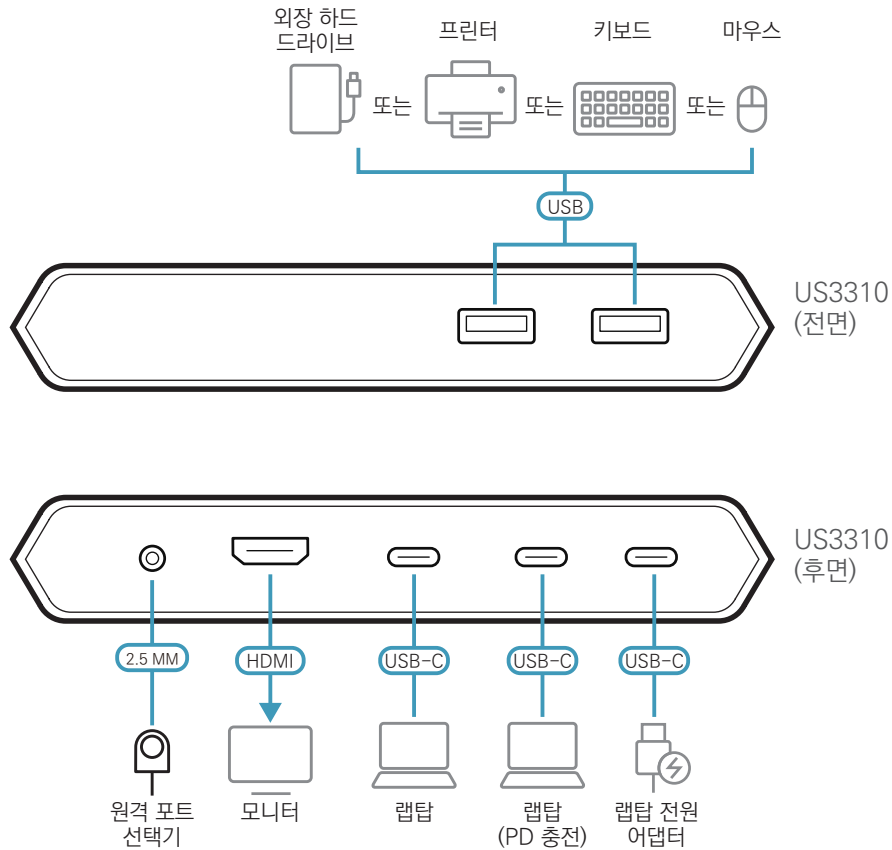

US3310으로 작업 공간을 절약하여 호스트 장치로 직접 전환하고, 개인 데스크탑 환경을 구축할 수 있습니다.

전면

후면

기능

- USB-C 랩탑 및 안드로이드 스마트폰으로 1 개의 HDMI 모니터 및 연결된 모드 USB 주변 장치 공유 *
- 최대 85W 충전 랩탑용 USB Power Delivery 3.0 제공 (추가 USB-C 전원 아답터 필요)**
- 4K 해상도 지원 - 최대 3840 x 2160 @ 30Hz
- 삼성 DeX 모드 또는 화웨이 데스크탑 모드 지원
- Video DynaSync - EDID 및 HDCP 모니터와 컴퓨터가 완벽하게 작동하도록 허용하고 지속적으로 실시간 전환과 같은 빠른 전환 제공
- 원격 포트 선택기의 버튼을 눌러 장치 전환
- 플러그 앤 플레이 - 드라이버 필요 없음
- 멀티 플랫폼 지원 - Windows 10 이상 , macOS X 10.12, Android 8.0 이상 , iPadOS 13 이상

제품 사양

US3310	
컴퓨터 연결	2
커넥터	
컴퓨터	USB 3.2 Gen 1 Type-C 포트 1 (랩탑) USB 3.2 Gen 1 Type-C 포트 2 (안드로이드 : 삼성 Dex or 화웨이 데스크탑 모드)
장치	2 x USB 3.2 Gen 1 Type-A Female
비디오 출력	1 x HDMI Female
전원	USB-C DC- 인 암컷형 1 개 * 포트 1: 5V, 9V, 15V, 20V 출력에서 USB-CPD 노트북 충전 지원 * 포트 2: 최대 5V, 2A 출력 지원 *1. 최대 100W USB-CPD 전원 어댑터 입력을 지원합니다. 2. 기기 충전에는 65 와트 이상의 제한 전원 (LPS) 인증 USB-CPD 전원 어댑터가 권장됩니다 . 기본 USB 기능 및 비디오 출력을 위한 최소 시스템 전원 요구 사항은 5V, 3A 이상이어야 합니다 . 3. 처음 15W 는 US3310 을 , 다음 10W 는 포트 2 에 연결된 USB-C 장치를 , 밸런스 전원은 포트 1 에 연결된 USB-C 장치를 공급합니다 .
포트 선택	
입력	원격 포트 선택기
비디오 해상도	Up to 3840 x 2160 @ 30 Hz
시스템 요구사항	<ul style="list-style-type: none"> • Windows 10 이상 , USB-C 사용 가능 컴퓨터 (DP Alt 모드)* * Intel 7 세대 코어 프로세서 (카비레이크) 이상 사용 가능합니다 . CPU 세대에 관한 정보는 다음을 참조하십시오 . https://www.intel.com/content/www/us/en/processors/processor-numbers.html • Mac OS X 10.12 이상 , USB-C 사용 가능 컴퓨터 • Android 8.0 이상 USB-C 사용 가능 스마트폰 (DP Alt 모드)** ** 삼성 및 화웨이만 PC 와 같은 동작을 지원하며 , 다른 장치들은 미러 모드만 지원합니다 . 지원 가능 모바일 장치들은 US3310 의 사용자 설명서를 참조하십시오 . <ul style="list-style-type: none"> • iOS 12.1 이상 , 아이패드 프로 3 세대 (2018)*** *** 더 나은 HID 경험을 위해 아이패드 OS 13 이상을 권장합니다 .
소비 전력	5V, 15W
LED	
선택	2 (White)
사용 환경	
사용 온도	0 ~ 40 ° C
보관 온도	-20 ~ 60 ° C
습도	비응축 상태에서 0 ~ 80%
제품 외관	
재질	알루미늄
무게	0.33 kg
크기 (L x W x H)	14.30 x 11.90 x 2.38 cm