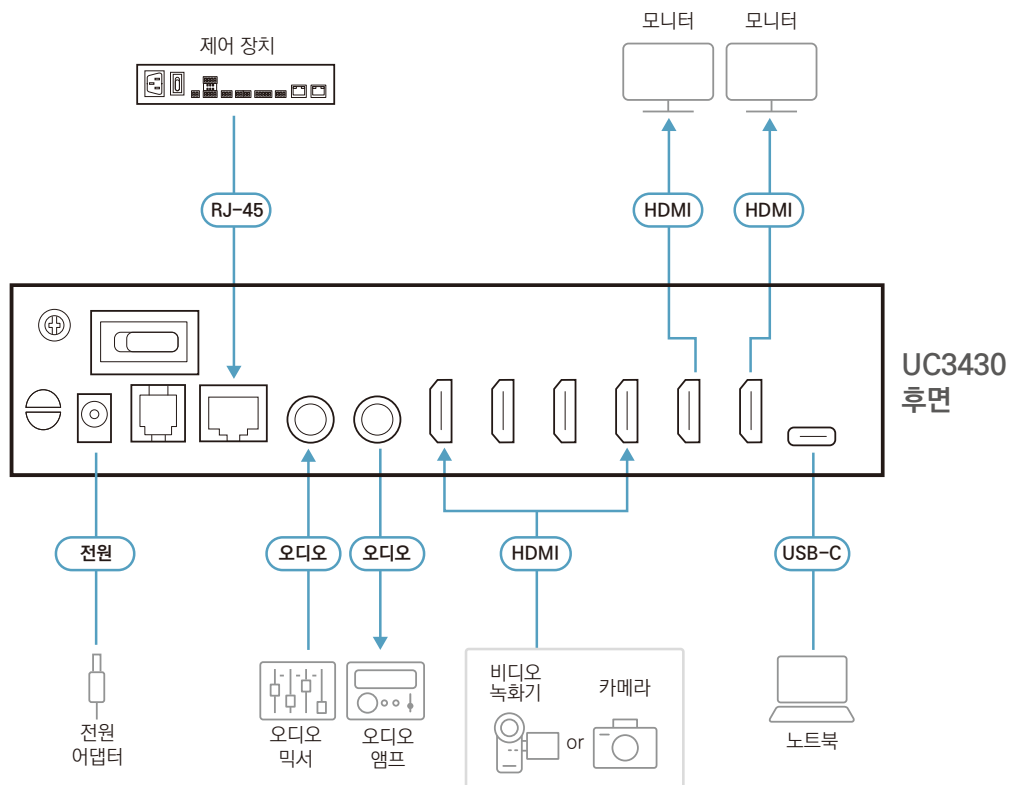

제품 특징

- 4K @ 60 HDMI의 4개 채널을 캡처하고 스트림을 믹싱 및 전환하는 동시에 오디오 믹서 기능과 프로 수준 방송을 위한 원활한 전환 제공
- 다양한 출력 옵션:
  - 미리보기 및 모니터링을 위한 최대 4K @ 60 HDMI PGM/루프스루¹
  - 인터넷 방송을 위한 USB-C 출력 4K @ 30
- 내장 오디오 믹서 - 최대 4개의 HDMI 오디오와 1개의 라인 레벨 오디오를 혼합하여 콘텐츠에 내레이션/음악 추가
- 전면 패널 푸쉬버튼, ATEN VK 제어 시스템을 통한 시리얼 제어용 RJ-45 포트 및 ATEN OnAir Lite 앱 등 다양한 제어 방법
- ATEN OnAir Lite 앱 - 여러 AV 소스 전환/혼합, 콘텐츠 자르기/크기 조정, 레이아웃 옵션(전체 화면 / PiP / PbP / PoP), 전환, 크로마키, 로고 추가를 포함한 장치 설정을 실시간으로 원격 제어
- Zoom, Microsoft Teams, Youtube, Facebook, GoToWebinar, Open Broadcaster, XSplit Broadcaster, Twitch와 같이 대중적인 스트리밍 소프트웨어와 호환
- UVC / UAC v1.1 지원
- USB-C 3.2 Gen 1 규격을 준수하는 플러그 앤 플레이 기능
- 주요 운영 체제에서 작동: Windows®, Mac OS X®

안내:

1. 그래픽 카드에 따라 루프 아웃에는 4K 이상의 모니터만 사용 가능합니다.