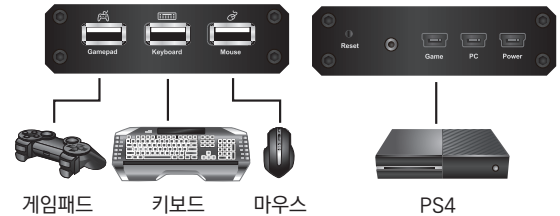

PHANTOM-S는 전문 PC 게이머와 콘솔 게이머 모두 키보드와 마우스를 사용한 게임 플레이를 통해 뛰어난 FPS 플레이어로 만들어 줍니다.

장점

- FPS 게임 플레이 시 PC와 같은 빠르고 정확한 에임

PHANTOM-S의 독창적인 변환 기술로 유무선 키보드/마우스로 PS4, PS3, Xbox 360, Xbox One 게임을 즐길 수 있습니다. 기존의 아날로그 게임패드와 버튼 세트에 비해 더욱 완벽한 키커 스타터 마이징을 지원하며 보다 편리하고 부드러운 게임 플레이를 제공합니다. PHANTOM-S를 통해 빨라진 조준과 정확한 슈팅 등 만족스러운 게임 경험도 가능합니다. 또한 PHANTOM-S의 최적화된 연사 타이밍 보정 기술은 더욱 높은 연사 정확도를 제공합니다.

- 주기적 소프트웨어/펌웨어 업데이트

PHANTOM-S는 개인의 선호도에 따라 키보드/마우스와 기존 게임패드 간 빠른 맵핑 구성을 위한 소프트웨어를 제공합니다. 매크로를 설정할 수 있어 일반적으로 여러 개의 키 조합을 사용하는 특정 명령을 키 하나로 수행합니다. ATEN은 주기적인 PHANTOM-S 소프트웨어 업데이트를 지원하여 새로운 특징과 기술로 게임 플레이를 향상시키고 PS4와 Xbox One과 같은 차세대 게임 콘솔을 지원합니다.

- 전용 플레이 모드

PHANTOM-S는 USB 키보드와 마우스로 게임을 즐길 수 있을 뿐만 아니라 PS4, PS3, Xbox 360, Xbox One 게임을 위한 전용 노트북 키보드를 지원하여 전에 없던 게임 경험과 부드러운 게임 컨트롤이 가능합니다.

연결 및 기본 설정

키 맵핑

제품 사양

| 제품명 | PHANTOM-S |
|----------------|------------------------------------|
| 스위치 | |
| 리셋 | 1 x Semi-recessed 푸쉬 버튼 |
| LED | |
| 터보 / KB 모드 | 1 (Orange) |
| 설정 | 1 (Blue) |
| 전원 | 1 (Blue) |
| 에뮬레이션 | |
| 키보드 | USB, 에뮬레이션 |
| 마우스 | USB, 에뮬레이션 |
| 게임패드 | USB, Bypass |
| 소비전력 | 5 V, 1.95 W |
| 사용 환경 | |
| 사용 온도 | 0° to 50° C |
| 보관 온도 | -20° to 60° C |
| 습도 | 비응축 상태에서 0 - 80% RH |
| 커넥터 | |
| 앞면 | 3 x USB Type A Female (White) |
| 뒷면 | 3 x Mini USB Type A Female (Black) |
| 제품외관 | |
| 재질 | 금속 |
| 무게 | 0.20 kg |
| 크기 (L x W x H) | 10.6 x 7.9 x 2.44 cm |