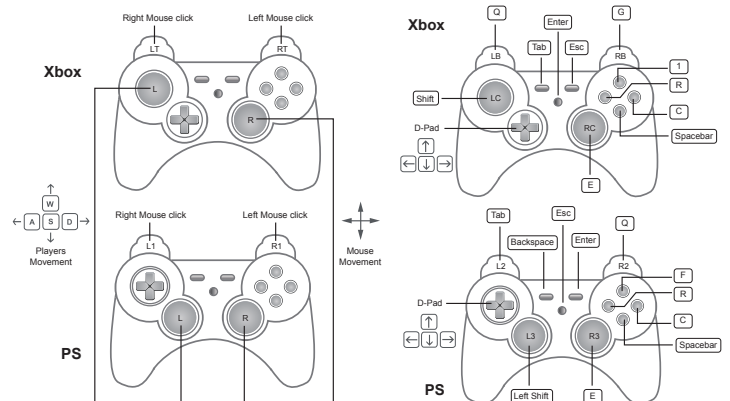

- 주기적 소프트웨어/펌웨어 업데이트

PHANTOM-S는 개인의 선호도에 따라 키보드/마우스와 기존 게임패드 간 빠른 맵핑 구성을 위한 소프트웨어를 제공합니다. 매크로를 설정할 수 있어 일반적으로 여러 개의 키 조합을 사용하는 특정 명령을 키 하나로 수행합니다. ATEN은 주기적인 PHANTOM-S 소프트웨어 업데이트를 지원하여 새로운 특징과 기술로 게임 플레이를 향상시키고 PS4와 Xbox One과 같은 차세대 게임 콘솔을 지원합니다.

- 전용 플레이 모드

PHANTOM-S는 USB 키보드와 마우스로 게임을 즐길 수 있을 뿐만 아니라 PS4, PS3, Xbox 360, Xbox One 게임을 위한 전용 노트북 키보드를 지원하여 전에 없던 게임 경험과 부드러운 게임 컨트롤이 가능합니다.

연결 및 기본 설정

키 맵핑

제품 사양

| 제품명 | PHANTOM-S |
|----------------|------------------------------------|
| 스위치 | |
| 리셋 | 1 x Semi-recessed 푸쉬 버튼 |
| LED | |
| 터보 / KB 모드 | 1 (Orange) |
| 설정 | 1 (Blue) |
| 전원 | 1 (Blue) |
| 에뮬레이션 | |
| 키보드 | USB, 에뮬레이션 |
| 마우스 | USB, 에뮬레이션 |
| 게임패드 | USB, Bypass |
| 소비전력 | 5 V, 1.95 W |
| 사용 환경 | |
| 사용 온도 | 0° to 50° C |
| 보관 온도 | -20° to 60° C |
| 습도 | 비응축 상태에서 0 - 80% RH |
| 커넥터 | |
| 앞면 | 3 x USB Type A Female (White) |
| 뒷면 | 3 x Mini USB Type A Female (Black) |
| 제품외관 | |
| 재질 | 금속 |
| 무게 | 0.20 kg |
| 크기 (L x W x H) | 10.6 x 7.9 x 2.44 cm |