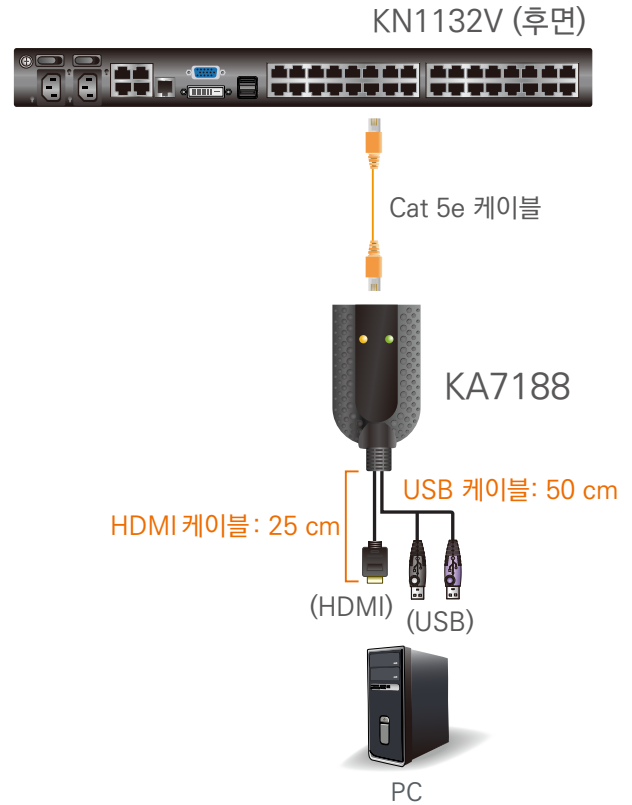

USB HDMI 버추얼 미디어 KVM 아답터 케이블 (스마트 카드 및 오디오 디임베더 지원) KA7188

- KA7188 KVM 아답터 케이블은 대상 컴퓨터*의 HDMI 비디오와 USB 포트에 KVM 스위치를 연결할 수 있습니다. KA7188은 HDMI 출력을 지원하고 키보드/마우스, 버추얼 미디어 또는 스마트 카드 / CAC 리더 기능**을 위한 두 개의 USB 플러그를 제공합니다.

KA7188은 HDMI 신호에서 오디오를 추출하는 오디오 디임베더를 지원합니다. KA7188의 고급 기능으로 소형 및 경량 디자인과 더불어 비디오 품질 향상을 위한 우수한 신호 보정 기술 및 지연 스큐 기능이 포함되어 있습니다.

특징

- KVM 스위치를 대상 컴퓨터의 HDMI 비디오 및 USB 포트에 연결
- 오디오 디임베더 지원
- 자동 신호 보정(ASC) 및 각각 다른 거리에 따른 DIP 스위치 설정 불필요
- 키보드 및 마우스 에뮬레이션 - 서버와 KVM포트 간 연결이 끊어지거나, 다른 KVM포트에 연결중일 때에 서버가 원활하게 작동하도록 유지
- 버추얼 미디어 지원**
- 스마트 카드 / CAC 리더 지원**
- 우수한 비디오 품질 - 최대 1920 X 1200의 해상도 지원 (블랭킹 감소)***
- 우수한 안정성 및 호환성을 위한 ASIC 내장
- 컴팩트한 사이즈
- 펌웨어 업그레이드 가능

알림:

- * KA7188이 충분한 전원 공급을 받기 위해 두 개의 USB 커넥터는 모두 대상 컴퓨터의 USB포트에 연결되어 있어야 합니다.
- ** 호환 가능한 KVM 스위치에 대한 자세한 내용은 KVM 아답터 케이블 호환성 목록 웹 페이지를 참고하십시오. (<https://www.aten.com/global/en/products/kvmtool/kacablecompatibility/>)
- *** 최대 해상도는 전송 거리에 따라 다릅니다. 더 자세한 사항은 연결된 KVM 스위치의 제품 페이지를 참고하십시오.

사양

| 제품명 | KA7188 |
|----------------|-----------------------|
| 커넥터 | |
| 링크 | 1 x RJ-45 Female |
| 컴퓨터 | 2 x USB Type A Male |
| | 1 x HDMI Male |
| LED | |
| 링크 | 1 (Green) |
| 전원 | 1 (Orange) |
| 제품 외관 | |
| 재질 | 플라스틱 |
| 무게 | 0.11 kg |
| 크기 (L x W x H) | 9.10 x 5.60 x 2.14 cm |