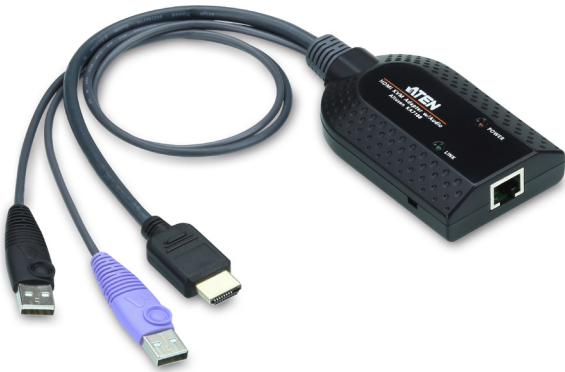

USB HDMI 버추얼 미디어 KVM 아답터 케이블 (스마트 카드 및 오디오 디임베더 지원) KA7188

- KA7188 KVM 아답터 케이블은 대상 컴퓨터*의 HDMI 비디오와 USB 포트에 KVM 스위치를 연결할 수 있습니다. KA7188은 HDMI 출력을 지원하고 키보드/마우스, 버추얼 미디어 또는 스마트 카드 / CAC 리더 기능**을 위한 두 개의 USB 플러그를 제공합니다.

KA7188은 HDMI 신호에서 오디오를 추출하는 오디오 디임베더를 지원합니다. KA7188의 고급 기능으로 소형 및 경량 디자인과 더불어 비디오 품질 향상을 위한 우수한 신호 보정 기술 및 지연 스큐 기능이 포함되어 있습니다.

특징

- KVM 스위치를 대상 컴퓨터의 HDMI 비디오 및 USB 포트에 연결
- 오디오 디임베더 지원
- 자동 신호 보정(ASC) 및 각각 다른 거리에 따른 DIP 스위치 설정 불필요
- 키보드 및 마우스 에뮬레이션 - 서버와 KVM포트 간 연결이 끊어지거나, 다른 KVM포트에 연결중일 때에 서버가 원활하게 작동하도록 유지
- 버추얼 미디어 지원**
- 스마트 카드 / CAC 리더 지원**
- 우수한 비디오 품질 - 최대 1920 X 1200의 해상도 지원 (블랭킹 감소)***
- 우수한 안정성 및 호환성을 위한 ASIC 내장
- 컴팩트한 사이즈
- 펌웨어 업그레이드 가능

알림:

- * KA7188이 충분한 전원 공급을 받기 위해 두 개의 USB 커넥터는 모두 대상 컴퓨터의 USB포트에 연결되어 있어야 합니다.
- ** 호환 가능한 KVM 스위치에 대한 자세한 내용은 KVM 아답터 케이블 호환성 목록 웹 페이지를 참고하십시오. (<https://www.aten.com/global/en/products/kvmtool/kacablecompatibility/>)
- *** 최대 해상도는 전송 거리에 따라 다릅니다. 더 자세한 사항은 연결된 KVM 스위치의 제품 페이지를 참고하십시오.

사양

| 제품명 | KA7188 |
|----------------|-----------------------|
| 커넥터 | |
| 링크 | 1 x RJ-45 Female |
| 컴퓨터 | 2 x USB Type A Male |
| | 1 x HDMI Male |
| LED | |
| 링크 | 1 (Green) |
| 전원 | 1 (Orange) |
| 제품 외관 | |
| 재질 | 플라스틱 |
| 무게 | 0.11 kg |
| 크기 (L x W x H) | 9.10 x 5.60 x 2.14 cm |