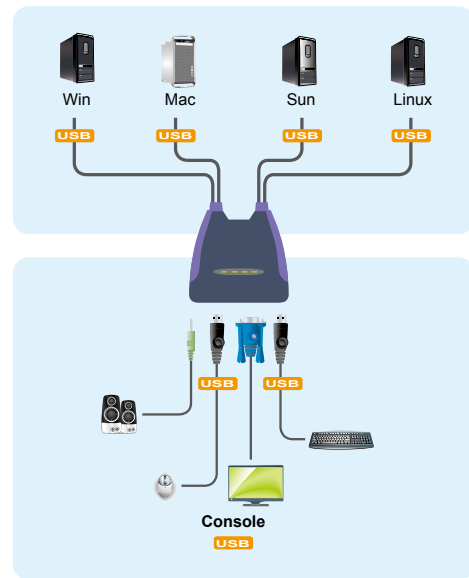

CS64U / CS64US

4- 포트 USB KVM 스위치

- CS64U / CS64US는 Petite 시리즈 중에서 기존 KVM 모델에서의 큰 발걸음을 의미합니다. 내장 케이블을 제공함으로써 USB 주변기기 공유와 펌웨어 업그레이드 기능은 최신 버전으로 유지할 수 있도록 도와줍니다.

더 나아가 CS64US 기능은 Video DynaSync™ 기술로써, 콘솔 모니터의 EDID (Extended Display Identification Data) 기능을 저장하여 디스플레이 해상도를 최대화합니다. CS62U / CS64US는 또한 멀티플랫폼을 지원하고 핫키를 통해 컴퓨터를 선택하며 데스크탑의 우수한 편리성을 제공합니다.

제품 특징

- 하나의 USB 콘솔로 4대의 USB 컴퓨터를 제어 가능
 - USB 마우스 포트는 USB1.1 허브와 USB 1.1 주변기기 공유로 사용될 수 있습니다.
 - 핫키를 통한 컴퓨터 선택
 - 핫키를 통한 OS 선택
 - 스피커 지원
 - 멀티플랫폼 지원 - Windows, Linux, Mac, Sun
 - 컴팩트 한 디자인, 1.8m 케이블 내장 (CS64U), 0.9/1.2m 케이블 (CS64US)
 - 최대 해상도 - 2048x 1536 @60Hz; DDC2B
 - Video DynaSync™ - ATEN의 독보적인 기술로 포트간 스위칭 시, 디스플레이 부팅 문제를 해결하고 해상도를 최적화 합니다.
 - 다기능 무선 키보드 및 마우스 지원
 - 무선 키보드 및 마우스 지원
 - 다기능 마우스 지원 **NEW!**
 - Sun / Mac 키보드 지원 및 에뮬레이션*
 - Auto Scan을 이용한 자동 모니터링 기능
 - 별도 전원 불필요
 - 펌웨어 업그레이드 가능 **NEW!**
- * 1. PC 키보드 조합은 Sun/Mac 키보드와 같습니다.
2. Sun/Mac 키보드는 Sun/Mac 컴퓨터에서만 작동합니다.

제품 사양

기능		CS64U	CS64US
컴퓨터 연결		4	
포트 선택		핫키	
커넥터	콘솔 포트	키보드	1 x USB Type A Female (White)
		비디오	1 x HDB-15 Female (Blue)
		마우스	1 x USB Type A Female (White)
	KVM 포트	스피커	1 x Mini Stereo Jack Female (Green)
		키보드 / 마우스	4 x USB Type A Male (White)
		비디오	4 x HDB-15 Male (Blue)
	스피커	4 x Mini Stereo Plug Male (Green)	
LED	선택	4 (Green)	
케이블 길이		1.8 m	2 x 0.9 m; 2 x 1.2 m
에뮬레이션	키보드 / 마우스	USB	
비디오		2048 x 1536; DDC2B	
스캔 간격		1-99 초 (default 5 secs.)	
사용 환경	사용 온도	0 ~ 50 °C	
	보관 온도	-20 ~ 60 °C	
	습도	비응축 상태에서 0 ~ 80% RH	
제품 외관	재질	플라스틱	
	무게	0.80 kg	0.77kg
	크기 (L x W x H)	9.41 x 9.72 x 2.60 cm	9.41 x 9.72 x 2.60 cm