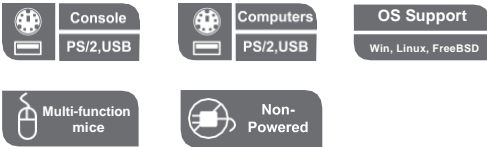

2-포트 PS/2 USB VGA 케이블 KVM 스위치 With 원격 포트 선택기 CS52

제품 특징

- 하나의 콘솔로(모니터, PS/2키보드, USB 마우스) 2대의 컴퓨터 제어
- 원격 포트 선택 스위치를 통해 포트 선택 가능
- 멀티 기능 마우스 지원
- USB 2.0 마우스 포트는 USB 허브 및 USB 주변기기 공유시 사용 가능
- 컴팩트한 디자인, 케이블 일체형(콘솔 0.15m/컴퓨터 0.6m, 1.2m)
- 최대 2048 x 1536; DDC2B 해상도 지원
- Auto Scan을 통한 컴퓨터 작동 모니터링 기능
- 컴퓨터 PS/2 또는 USB 포트에서 전원을 공급받아 별도의 전원 아답터 불필요

제품 사양

Function	CS52
Computer Connections	2
Port Selection	Hotkey, Remote Port Selector
Connectors	
Console Ports	1 x HDB-15 Female (Blue) 1 x 6-pin Mini-DIN Female (Purple) 1 x USB Type A Female
KVM Ports	2 x HDB-15 Male (Blue) 2 x 6-pin Mini-DIN Male (Purple) 2 x USB Type A Male (Black)
Remote Port Selector	1 x 2.5mm Audio Jack Female
Cable Length	
Console	0.15 m
Computer	1 x 0.6 m; 1 x 1.2 m
Video	2048 x 1536; DDC2B
LEDs	
Selected	2 (Green)
Emulation	
Keyboard / Mouse	PS/2
Scan Interval	3, 5, 10, 20 seconds (default: 5 secs.)
Power Consumption	DC5V: 0.02W
Environmental	
Operating Temperature	0-50°C
Storage Temperature	-20-60°C
Humidity	0-80% RH, Non-condensing
Physical Properties	
Housing	Plastic
Weight	0.35 kg
Dimensions (L x W x H)	8.45 x 3.40 x 2.21 cm