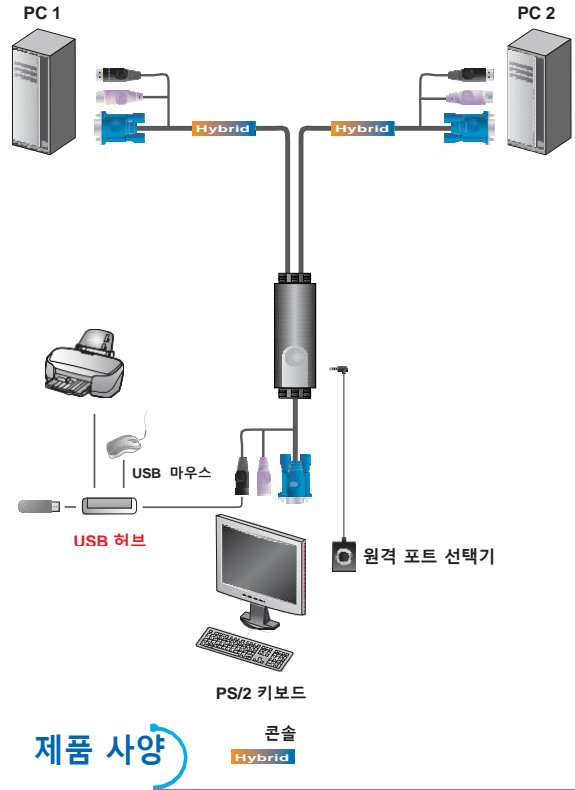

2-포트 PS/2 USB VGA 케이블 KVM 스위치 With 원격 포트 선택기 CS52

제품 특징

- 하나의 콘솔로(모니터, PS/2키보드, USB 마우스) 2대의 컴퓨터 제어
- 원격 포트 선택 스위치를 통해 포트 선택 가능
- 멀티 기능 마우스 지원
- USB 2.0 마우스 포트는 USB 허브 및 USB 주변기기 공유시 사용 가능
- 컴팩트한 디자인, 케이블 일체형(콘솔 0.15m/컴퓨터 0.6m, 1.2m)
- 최대 2048 x 1536; DDC2B 해상도 지원
- Auto Scan을 통한 컴퓨터 작동 모니터링 기능
- 컴퓨터 PS/2 또는 USB 포트에서 전원을 공급받아 별도의 전원 아답터 불필요

제품 사양

Function	CS52
Computer Connections	2
Port Selection	Hotkey, Remote Port Selector
Connectors	
Console Ports	1 x HDB-15 Female (Blue) 1 x 6-pin Mini-DIN Female (Purple) 1 x USB Type A Female
KVM Ports	2 x HDB-15 Male (Blue) 2 x 6-pin Mini-DIN Male (Purple) 2 x USB Type A Male (Black)
Remote Port Selector	1 x 2.5mm Audio Jack Female
Cable Length	
Console	0.15 m
Computer	1 x 0.6 m; 1 x 1.2 m
Video	2048 x 1536; DDC2B
LEDs	
Selected	2 (Green)
Emulation	
Keyboard / Mouse	PS/2
Scan Interval	3, 5, 10, 20 seconds (default: 5 secs.)
Power Consumption	DC5V: 0.02W
Environmental	
Operating Temperature	0-50°C
Storage Temperature	-20-60°C
Humidity	0-80% RH, Non-condensing
Physical Properties	
Housing	Plastic
Weight	0.35 kg
Dimensions (L x W x H)	8.45 x 3.40 x 2.21 cm