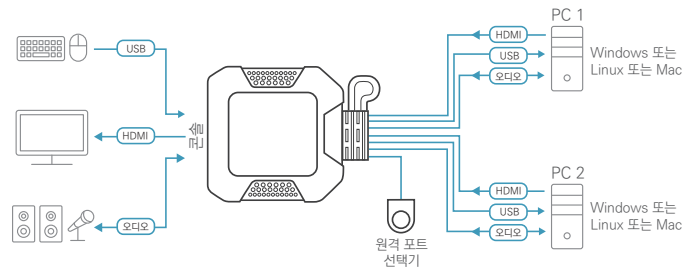

2-포트 USB 4K HDMI 케이블 KVM 스위치 CS22H

- ATEN의 특허 올인원 디자인 케이블 KVM 스위치는 키보드, 비디오, 마우스 케이블을 하나로 통합하여 여러 케이블을 연결하는 번거로움 없이 스마트하고 깔끔한 작업 환경을 만들 수 있습니다.

CS22H는 최대 4K DCI (4096 x 2160 @ 60Hz)의 우수한 비디오 품질을 제공합니다. USB 및 HDMI 포트를 통해 두 대의 컴퓨터에 즉시 접근할 수 있습니다.

원격 포트 선택기를 누르면 연결된 컴퓨터 간 전환을 바로 할 수 있습니다. 또한 USB 주변기기 공유 자원으로 데이터를 쉽게 통합하고 중단없이 데이터 전송을 할 수 있습니다.

버스 전원 설계로 추가 케이블 없이 설치할 수 있으며, 새로 설계된 후크 디자인으로 사용자가 원하는 곳에 CS22H를 배치하여 깔끔한 데스크탑 환경을 만들 수 있습니다. 플러그 앤 플레이로 두 대의 데스크탑을 빠르게 제어해야 하는 환경에 적합합니다.

제품 특징

- 1개의 USB 키보드, 마우스, HDMI 모니터로 2개의 HDMI 컴퓨터 제어
- 우수한 비디오 품질 - 최대 4K DCI (4096 x 2160 @ 60Hz) 해상도
- 원격 포트 선택기를 통한 컴퓨터 선택
- HDMI 호환; HDCP 2.2 준수
- USB 핫-플래깅 지원
- 콘솔의 USB 포트는 USB 주변기기에 공유'에 사용 가능
- 멀티플랫폼 지원 - Windows, Mac, Linux
- 공간 절약 및 워크 스테이션 정리를 위한 후크 디자인
- 플러그 앤 플레이
- 버스 파워 - 추가 아답터 불필요

Note:

1. CS22H는 USB Micro-B 전원 포트를 통한 외부 전원 공급이 필요할 수 있습니다. 이때 사용되는 USB Micro-B 케이블은 사용하는 전원 공급 장치 유형에 따라 별도 구매하셔야 합니다.

제품 사양

| | CS22H |
|-------------------|---|
| 컴퓨터 연결 | 2 |
| 포트 선택 | 원격 포트 선택기 |
| 커넥터 | |
| 콘솔 포트 | 1 x HDMI Female 2 x USB Type A Female 1 x 3.5mm Audio Jack Female (Green) 1 x 3.5mm Audio Jack Female (Pink) |
| KVM (컴퓨터) 포트 | 2 x HDMI Male 2 x USB Type A Male 2 x 3.5mm Audio Jack Male (Green) 2 x 3.5mm Audio Jack Male (Pink) |
| 전원 (선택) | 1 x USB Micro Type B Female |
| LED | |
| KVM 포트 (온라인 / 선택) | 2 (White) |
| 케이블 길이 | |
| KVM | 2 x 1.2 m |
| 원격 포트 선택기 | 1.8 m |
| 예시 레이아웃 | |
| 키보드 / 마우스 | N/A |
| 비디오 | 4096 x 2160 @ 60Hz |
| 전력 소비량 | DC5V: 3.47W; 29BTU |
| 사용 환경 | |
| 작동 온도 | 0 ~ 50° C |
| 보관 온도 | -20 ~ 60° C |
| 습도 | 비응축 상태에서 0 ~ 80% RH |
| 제품 외관 | |
| 재질 | 플라스틱 |
| 무게 | 0.34 kg |
| 크기 (L x W x H) | 8.34 x 8.42 x 3.04 cm |