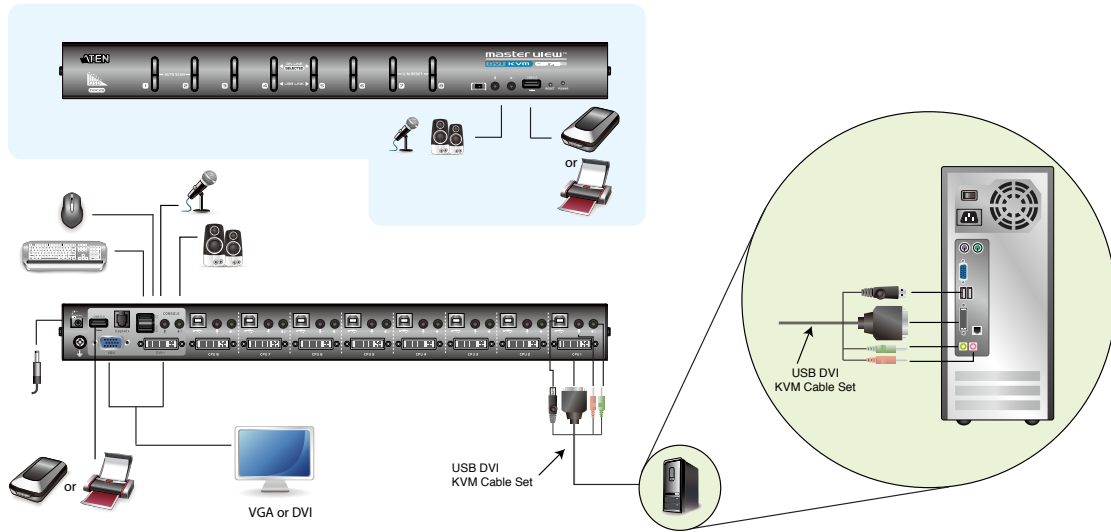

제품 사양

기능		CS1768	
컴퓨터 연결	직접 연결	8	
	최대 연결	512 (캐스케이드)	
포트 선택		OSD, 핫키, 선택버튼	
커넥터	콘솔 포트	키보드	1 x USB Type A Female (Black)
		비디오	1 x HDB-15 Female (Blue) / 1 x DVI-I Female (white)
		마우스	1 x USB Type A Female (Black)
		스피커	2 x Mini Stereo Jack Female (Green: 1 x 전면, 1 x 후면)
		마이크로폰	2 x Mini Stereo Jack Female (Pink: 1 x 전면, 1 x 후면)
	KVM 포트	키보드 / 마우스	8 x USB Type B Female (White)
		비디오	8 x DVI-I Female (White)
		스피커	8 x Mini Stereo Jack Female (Green)
마이크로폰	8 x Mini Stereo Jack Male (Pink)		
퍼웨어 업그레이드		1 x RJ11 Female (Black)	
전원		1 x DC 잭	
USB 2.0 허브		2 x USB Type A Female (White; 1 x 전면, 1 x 후면)	
스위치	포트 선택	8 x 선택버튼	
	리셋	1 x 누름버튼	
	퍼웨어 업그레이드	1 x Slide Switch	
LED	USB 연결	8 (Green)	
	온라인 / 선택	8 (Orange)	
	전원	1 (Dark Green)	
에몰레이션	키보드 / 마우스	USB	
비디오		DVI 싱글 링크 : 1920 x 1200, VGA: 2048 x 1536	
스캔 간격		1 - 255 초 (초기값 : 5 초)	
소비 전력		DC 5.2V, 3.76 W	
사용 환경	사용 온도	0 - 50° C	
	보관 온도	-20 - 60° C	
	습도	비응축 상태에서 0 - 80% RH	
제품 외관	재질	금속	
	무게	2.80 kg	
	크기 (L x W x H)	43.72 x 16.12 x 4.40 cm