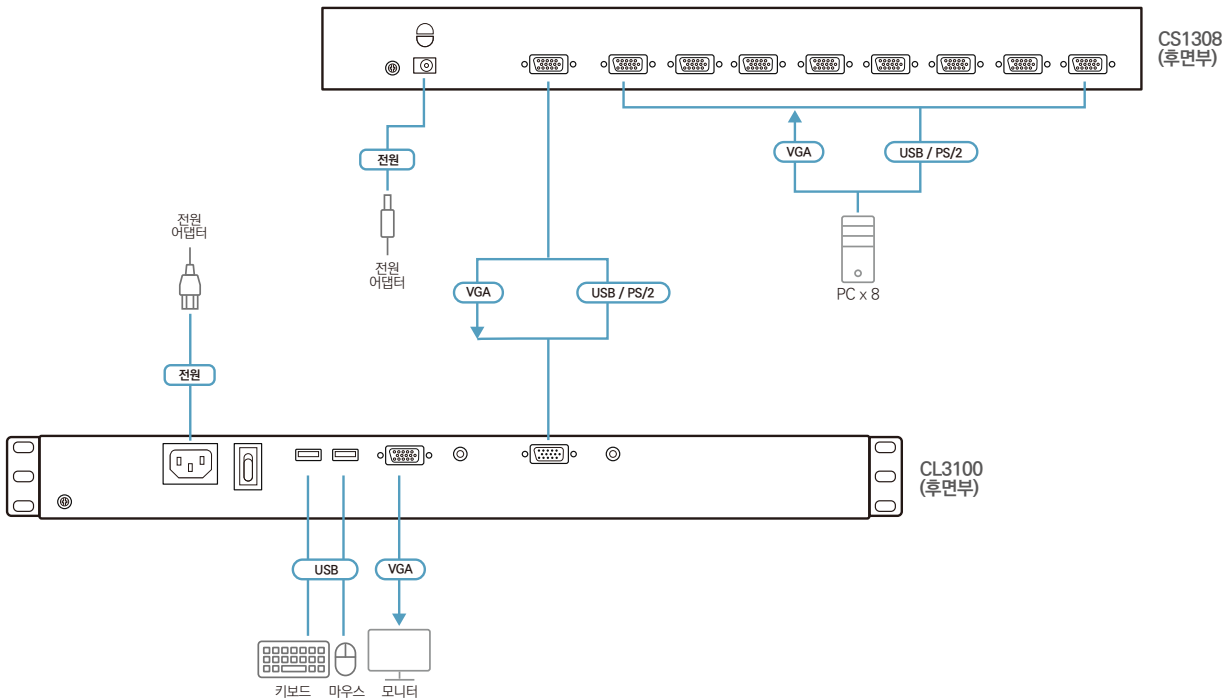

- 독점적인 LED 조명 - 저조도 조건에서 가시성을 확보할 수 있도록 키보드와 터치 패드를 비추는 ATEN 설계 조명
- 18.5" LED 백릿 와이드 스크린 LCD 모니터를 갖춘 통합 LCD KVM 콘솔로 , 상단 및 하단 여유 공간이 있는 싱글 레일 하우징의 1U 시스템 랙에서 원활하게 작동
- 숏 데스크 디자인으로 좁은 공간에서도 랙 마운팅 가능
- 콘솔 잠금 - 사용하지 않을때 콘솔 서랍에 잠금
- 2-in-1U 마운팅 키트 (2K-0001/2K-0002/2K-0007) 옵션 - CL3100 및 랙 KVM 스위치/KVM over IP 스위치를 랙의 1U 공간에 장착하여 공간 절약 , 조작 간편성 및 유연성 제공

신뢰성 및 운영 다양성

- VGA 비디오 입력 지원 ; USB / VGA 커넥터가 있는 외부 콘솔 지원
- 1366 x 768 @ 60Hz 해상도의 18.5" LCD 스크린
- 최대 1920 x 1200 @ 60Hz 해상도 지원하는 외부 콘솔
- 스피커 연결을 위한 오디오 지원
- 전면 패널의 추가 핫 플러그형 USB 마우스 포트 (USB 주변 포트 역할)
- 핫키를 통한 콘솔 선택 가능
- 표준 105 키 키보드 지원

설치 유연성

- 표준 랙 마운트 키트 포함
- 간편 설치 옵션을 포함한 랙 마운트 키트 사용 가능 *
- 소프트웨어 불필요
- 펌웨어 업그레이드
- 핫플러그 지원

* 참고: 제품 정보는 ATEN 대리점에 문의 하십시오 .

옵션

간편 설치 키트

Slideaway™ LCD KVM 스위치/콘솔을 사용하면 랙 장착 프로세스를 간소화하는 1인용 간편 설치 랙 장착 키트를 포함하여 사용자의 요구 사항을 충족하는 다양한 랙 장착 키트 중에서 선택할 수 있습니다.