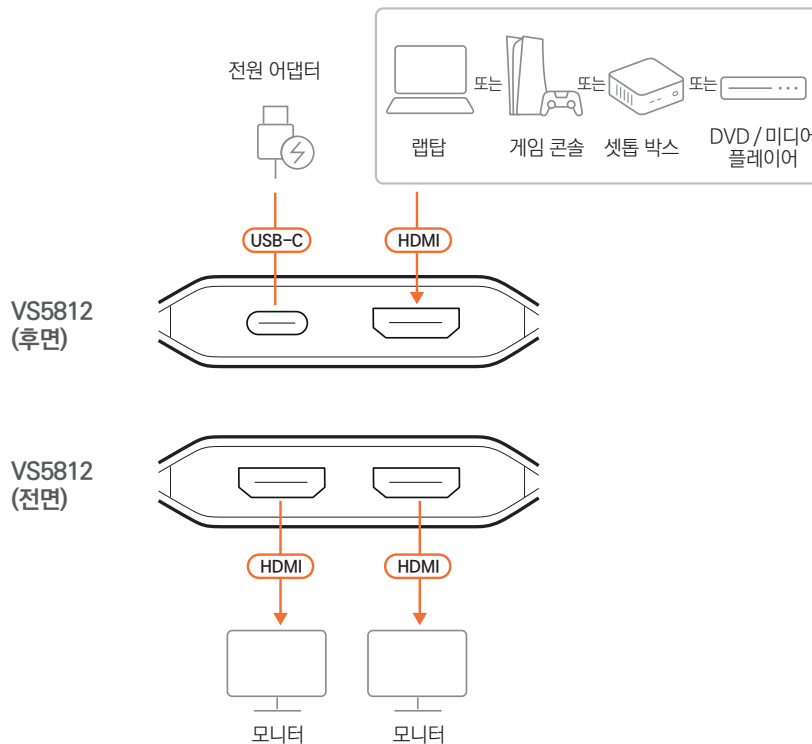

제품 특징

EDID Sync™ 스마트 디스플레이 최적화

자동 해상도 감지 및 최적화를 통해 호환성 문제를 방지하고 안정적인 디스플레이 출력을 제공합니다.

익스트림 듀얼 디스플레이 해상도 분배

단일 HDMI 소스를 두 개의 디스플레이로 공유하여 8K @60Hz 및 4K @120Hz 고해상도 출력을 동시에 지원합니다.

가변 주사율 (VRR)

프레임 속도를 디스플레이와 동기화해 화면 찢어짐과 끊김을 최소화하고 부드러운 게임 플레이를 구현합니다.

자동 저지연 모드 (ALLM)

콘텐츠 인식 기반 자동 게임 모드 전환으로 입력 지연을 줄여 빠르고 정확한 컨트롤을 지원합니다.

HDMI 3D / Deep Color / HDR10+ / HDCP 2.3 지원

광범위한 HDMI 호환성과 안정적인 신호 전송으로 뛰어난 화질과 신뢰성 있는 성능을 제공합니다.

마스터 클래스 오디오 몰입감

LPCM 7.1, Dolby® Digital & DTS-HD Master Audio™를 완벽하게 지원하여 극장 수준의 서라운드 사운드를 제공합니다.

푸시 버튼 기반 출력 제어

푸시 버튼으로 HDMI 출력 2를 즉시 활성화 또는 비활성화하여 직관적인 디스플레이 관리를 제공합니다.

컴팩트한 사이즈와 세련된 디자인

컴팩트한 폼팩터와 LED 인디케이터를 적용해 다양한 공간에 자연스럽게 어우러집니다.

다이아그램