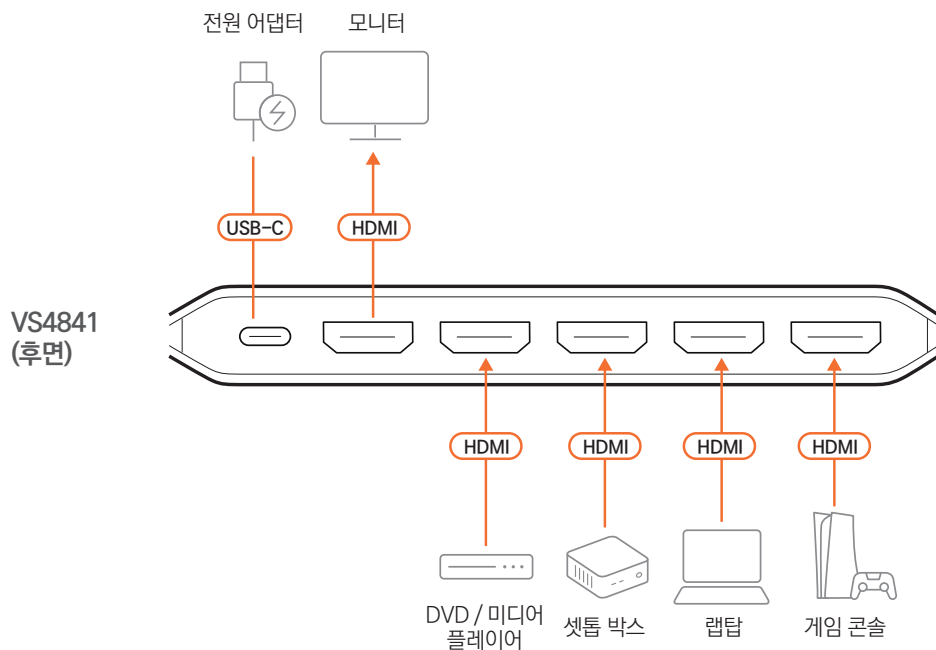

4-포트 True 4K HDMI 스위치

VS4841

즉각적인 True 4K 소스 전환,
하나의 디스플레이로 편리하게

VS4841은 본체 푸시 버튼 또는 IR 리모컨을 통해 최대 4개의 HDMI 소스를 하나의 디스플레이에서 손쉽게 전환할 수 있는 HDMI 스위치입니다. RapidSync™ 기술을 적용해 입력 전환 시에도 빠르고 안정적인 동기화를 유지하며, 신호 지연 없이 부드러운 True 4K 화질을 제공합니다. 또한 HDR10+, Deep Color, 3D 는 물론 다양한 고급 오디오 포맷을 지원해 선명한 영상과 몰입감 있는 사운드를 동시에 구현합니다. 컴팩트한 사이즈와 세련된 디자인으로 공간 제약 없이 설치할 수 있어, 홈 엔터테인먼트 환경부터 AV 시스템 구성, 효율적인 소스 관리까지 폭넓게 활용할 수 있는 최적의 솔루션입니다 .

LED 조명

컴팩트한
사이즈

최대 18Gbps
대역폭

오토 스위칭

제품 특징

RapidSync™ 기반 고속 AV 전환

즉각적인 동기화를 통해 입력 전환 시에도 신호 지연 없이 부드러운 화면 전환을 제공합니다.

HDMI 3D / Deep Color / HDR10+ / HDCP 2.2 지원

다양한 영상 포맷과 최신 보호 규격을 지원해 안정적인 성능과 우수한 이미지 품질을 구현합니다.

유연한 True 4K 소스 전환 제어

하나의 True 4K 디스플레이에서 최대 4개의 HDMI 소스를 관리할 수 있으며, 푸시 버튼 또는 IR 리모컨으로 손쉽게 전환할 수 있습니다.

몰입감 있는 멀티채널 오디오 지원

LPCM 7.1, Dolby® Digital & DTS-HD Master Audio™를 완벽하게 지원하여 극장 수준의 서라운드 사운드를 제공합니다.

자동 연결 감지 기능

장치 연결 시 입력 신호를 자동으로 인식해 즉시 전환하며, 불필요한 대기 시간을 최소화합니다.

컴팩트한 사이즈와 세련된 디자인

공간 활용도를 높이는 컴팩트한 설계와 LED 인디케이터로 다양한 환경에 깔끔하게 어우러집니다.

다이아그램

제품 사양

비디오 입력	
인터페이스	4 x HDMI Type-A Female (Black)
임피던스	100 Ω
최대 거리	3 m at 3840 x 2160 @ 60Hz (4:4:4)
비디오 출력	
인터페이스	1 x HDMI Type-A Female (Black)
임피던스	100 Ω
최대 거리	3 m at 3840 x 2160 @ 60Hz (4:4:4)
비디오	
최대 데이터 속도	18 Gbps (6 Gbps per lane)
최대 픽셀 클럭	600 MHz
지원 버전	HDMI (3D, Deep Color, 4K); HDCP 2.2 Compatible
최대 해상도	3840 x 2160 @ 60Hz (4:4:4)
오디오	
입력	4 x HDMI Type-A Female (Black)
출력	1 x HDMI Type-A Female (Black)
제어	
IR	1 x IR Receiver
커넥터	
전원	1 x USB-C (5V/1A)
케이블 길이	
USB 케이블	1 x USB Type-C to Type-A (1 m)
LED	
선택	4 x Port Selector (Orange)
전원	2 (Orange, Bottom Side)
사용 환경	
작동 온도	0 - 40 ° C
보관 온도	-20 - 60 ° C
습도	비응축 상태에서 0 - 80% RH
제품 외관	
재질	플라스틱
무게	0.07 kg
크기 (L x W x H)	14.50 x 5.65 x 1.52 cm
박스당 수량	
	20 pcs