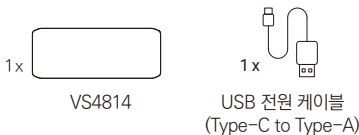

제품 사양

비디오 입력	
인터페이스	1 x HDMI Type-A Female (Black)
임피던스	100 Ω
최대 거리	3 m at 3840 x 2160 @ 60Hz (4:4:4)
비디오 출력	
인터페이스	4 x HDMI Type-A Female (Black)
임피던스	100 Ω
최대 거리	3 m at 3840 x 2160 @ 60Hz (4:4:4)
비디오	
최대 대역폭	18 Gbps (6 Gbps per lane)
최대 픽셀 클럭	600 MHz
지원 버전	HDMI (3D, Deep Color, 4K) HDCP 2.2 Compatible
최대 해상도	3840 x 2160 @ 60Hz (4:4:4)
오디오	
입력	1 x HDMI Type-A Female (Black)
출력	4 x HDMI Type-A Female (Black)
커넥터	
전원	1 x USB-C (5V/1A)
케이블 길이	
USB 길이	1 x USB Type-C to Type-A (1 m)
LED	
LED 표시	4 x Port Indicator (Orange)
전원	2 (Orange, Bottom Side)
사용 환경	
작동 온도	0 - 40 °C
보관 온도	-20 - 60 °C
습도	비응축 상태에서 0 - 80% RH
제품 외관	
재질	플라스틱
무게	0.10 kg
크기 (L x W x H)	14.50 x 5.65 x 1.52 cm
박스당 수량	20 pcs

패키지 구성품

ATEN KOREA Co., Ltd.

서울시 금천구 디지털로9길 32(가산동) 갑을그레이트밸리 B동 303호
Tel: 02-467-6789 Fax: 02-467-9876
www.aten.com/kr/ko E-mail: marketing@aten.co.kr

Released: 01/2026 V2.0

제품 정보는 사전 예고 없이 변경될 수 있습니다.

© Copyright 2025 ATEN® International Co. Ltd. ATEN and the ATEN logo are registered trademarks of ATEN International Co., Ltd. All rights reserved. All other trademarks are the property of their respective owners.

The terms HDMI, HDMI High-Definition Multimedia Interface, HDMI trade dress and the HDMI Logos are trademarks or registered trademarks of HDMI Licensing Administrator, Inc.