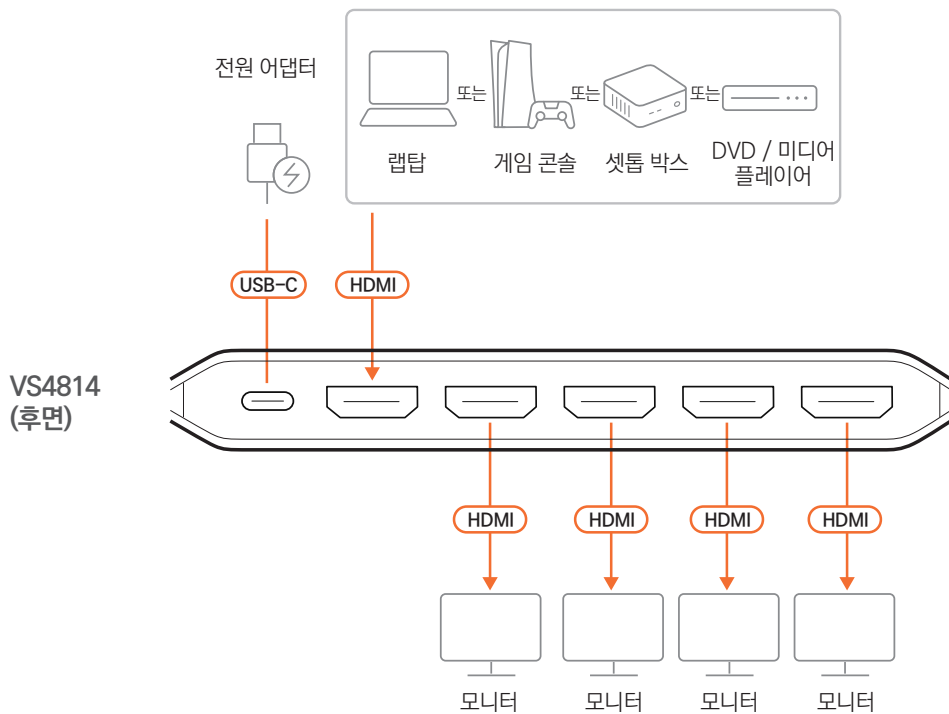

4-포트 True 4K HDMI 분배기

VS4814

선명한 True 4K,
4개 디스플레이로 간편하게 확장

VS4814는 하나의 HDMI 소스를 최대 4 대의 디스플레이에 동시에 출력해 선명한 True 4K 화질을 제공합니다. EDID Sync™ 기술과 HDCP 2.2 지원으로 완벽한 시청각 동기화를 구현하며, HDR10+, 3D, Deep Color 지원을 통해 더욱 풍부하고 깊이 있는 색 표현과 뛰어난 몰입감을 선사합니다. 또한 미니멀한 디자인과 컴팩트한 크기로 다양한 공간에 부담 없이 설치할 수 있어, 디지털 사이니지, 다중 디스플레이 화면 공유 환경, 홈 엔터테인먼트까지 폭넓게 활용할 수 있는 HDMI 분배기입니다.

LED 조명

컴팩트한
디자인

최대18Gbps
대역폭

제품 특징

EDID Sync™ 기반 스마트 디스플레이 최적화

해상도를 자동으로 인식·조정해 호환성 문제를 최소화하고 안정적인 디스플레이 출력을 제공합니다.

True 4K 멀티 디스플레이 공유

하나의 HDMI 소스를 최대 4대의 True 4K 디스플레이에 동시에 출력해 선명한 화질로 시각적 효과를 극대화합니다.

HDMI 3D / Deep Color / HDR10+ / HDCP 2.2 지원

다양한 영상 포맷과 최신 보호 규격을 지원해 안정적인 성능과 뛰어난 이미지 품질을 보장합니다.

몰입감 있는 고해상도 오디오 지원

LPCM 7.1, Dolby® Digital & DTS-HD Master Audio™를 완벽하게 지원하여 극장 수준의 서라운드 사운드를 제공합니다.

컴팩트한 사이즈와 세련된 디자인

공간 활용도를 높이는 컴팩트한 설계와 LED 인디케이터로 어떤 환경에서도 깔끔하게 어우러집니다.

다이아그램

제품 사양

비디오 입력	
인터페이스	1 x HDMI Type-A Female (Black)
임피던스	100 Ω
최대 거리	3 m at 3840 x 2160 @ 60Hz (4:4:4)
비디오 출력	
인터페이스	4 x HDMI Type-A Female (Black)
임피던스	100 Ω
최대 거리	3 m at 3840 x 2160 @ 60Hz (4:4:4)
비디오	
최대 대역폭	18 Gbps (6 Gbps per lane)
최대 픽셀 클럭	600 MHz
지원 버전	HDMI (3D, Deep Color, 4K) HDCP 2.2 Compatible
최대 해상도	3840 x 2160 @ 60Hz (4:4:4)
오디오	
입력	1 x HDMI Type-A Female (Black)
출력	4 x HDMI Type-A Female (Black)
커넥터	
전원	1 x USB-C (5V/1A)
케이블 길이	
USB 길이	1 x USB Type-C to Type-A (1 m)
LED	
LED 표시	4 x Port Indicator (Orange)
전원	2 (Orange, Bottom Side)
사용 환경	
작동 온도	0 - 40 °C
보관 온도	-20 - 60 °C
습도	비응축 상태에서 0 - 80% RH
제품 외관	
재질	플라스틱
무게	0.10 kg
크기 (L x W x H)	14.50 x 5.65 x 1.52 cm
박스당 수량	20 pcs