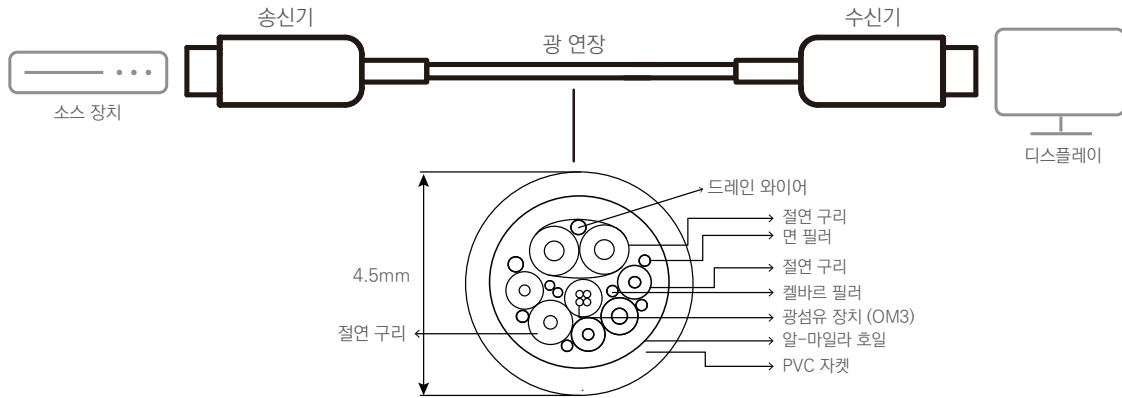

10M / 20M / 30M True 4K HDMI 액티브 옵티컬 케이블

VE781010 / VE781020 / VE781030

VE781010 / VE781020 / VE781030 은 AOC 기술을 활용하여 최적의 대역폭 데이터 전송을 위한 입력 신호와 광신호 간 변환을 가능하게 합니다. True 4K HDMI 해상도를 완벽하게 지원하는 Active EMI 케이블로 10m, 20m, 30 로 제공됩니다. HDCP 2.2 표준과 완벽하게 호환되며 3D, deep color, 최대 18Gbps 의 데이터 속도를 포함한 HDMI 2.0 사양을 충족합니다. 또한 Dolby True HD 및 DTS-HD Master Audio 지원으로 무손실 오디오 신호 전송을 보장합니다. VE781010 / VE781020 / VE781030 은 교통 역 및 정류장, 쇼핑몰, 의료 시설 등과 같은 광범위한 환경에서 디지털 사이니지의 범위를 확장하는데 이상적인 솔루션입니다.

VE781010 / VE781020 / VE781030

제품 특징

- 최대 True 4K (4096 x 2160 @ 60 Hz 4 : 4 : 4) 해상도 지원
- HDMI (3D, Deep Color, True 4K, HDR, ARC); HDCP 2.2 지원
- True 4K 신호를 최대 30m 까지 연장
- EMI (전자파 간섭) 및 RFI (무선 주파수 간섭) 를 줄여 노이즈 간섭 감소 및 안정적인 신호 전송
- 18 Gbps 의 빠른 데이터 전송 속도
- 다중 오디오 채널 지원 - Dolby TrueHD, DTS-HD Master Audio
- 10m, 20m, 30m 로 제공되는 다양한 케이블 길이
- 강력한 케이블 당김 강도 (최대 .10 kg) 및 압축 하중 저항 (최대 50 kg)
- 플러그 앤 플레이