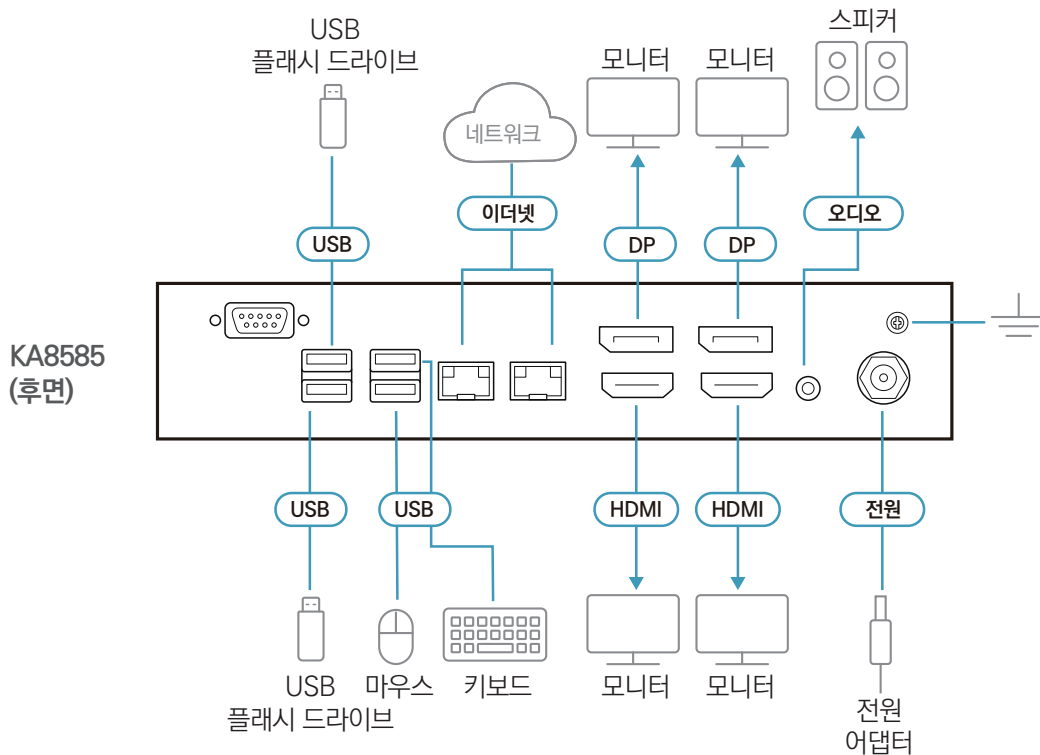

바운드리스 스위칭 기능 지원으로 여러 화면을 자연스럽게 전환하며 마우스를 이동하는 것으로 서버를 제어할 수 있습니다. 더불어 확장 데스크탑 기능을 통해 모니터를 가로 또는 세로 형태로 자유롭게 배치하여 넓은 작업 공간을 구성할 수 있습니다

KA8585는 높은 설치 유연성을 제공합니다. 공간 활용도를 높이는 0U 랙 마운트 디자인으로 책상 위에 설치하거나 벽면 또는 랙 후면에 장착할 수 있습니다. 또한 다국어 GUI 인터페이스를 제공하여 KA8585 관리, 사용자 프로필 설정, 대규모 시스템 환경에서 손쉬운 구성 및 운영이 가능합니다.

전면

후면

제품 특징

- PC나 노트북을 대체할 수 있는 고성능 디지털 기반 독립형 콘솔 장비
- KG / CN 시리즈의 디지털 기반 KVM over IP 스위치와 연동하여 번잡이나 색상 왜곡 없는 선명한 4K 비디오 제공, 연결된 모든 서버에 원격 접속, 모니터링 및 제어 용이 *
- 바이러스 위협에 대응하는 강력한 보안 기능 제공 및 안전하게 데이터 유지
- 싱글 사인온 기능으로 여러 KG/CN 시리즈의 KVM over IP 스위치를 하나의 계정으로 통합 관리 *
- Panel Array Mode™ Live+ 기능으로 모든 포트의 실시간 영상 스트림을 멀티스크린 레이아웃으로 모니터링, 화면 당 최대 8x8 배열 가능
- 각 화면에서 제어 모드와 어레이 모니터링 모드를 모두 지원하여 다양한 운영 환경에서 직관적이고 유연하게 사용 가능
- 어레이 모니터링 모드에서 Panel Array Mode™ Live+ 기능을 통해 화면 당 최대 64개 서버, 4개의 디스플레이에서 최대 256개 서버 실시간 모니터링 가능
- 제어 모드는 각 서버 화면이 작은 창으로 표시되며 창 크기 조절과 PoP/PbP 화면 구성, 자동 레이아웃 기능을 통한 쉬운 화면 정렬 가능
- HDMI 2개와 DisplayPort 2개의 출력 포트를 지원하여 하나의 키보드와 마우스로 최대 4개의 4K 디스플레이를 통한 멀티태스킹 가능
- 바운드리스 스위칭 기능으로 하나의 키보드/마우스로 최대 4개의 화면 자유롭게 제어
- 확장 데스크탑 기능을 통해 KA8585의 4개 출력 화면에 원격으로 연결된 컴퓨터 화면을 각각 구성하여 제어 가능
- 다국어 GUI 인터페이스 제공

*에이텐 코리아 홈페이지 내 KA8585 제품 페이지에서 호환 가능한 제품을 참고하여 주십시오.

제품 사양

KA8585	
커넥터	
콘솔 포트	4 x USB Type-A Female (Blue) 2 x DisplayPort Female (Black) 2 x HDMI Female (Black) 1 x Audio line out Jack (Black) 1 x DB-9 Male (Black)
전원	1 x Lockable DC Jack (Black)
LAN 포트	2 x RJ-45 (Blue) up to 2.5G
푸시 버튼	
푸시 버튼	1 x Power (Black) 1 x Reset (Black)
LED	
전원	1 (Blue)
스토리지	1 (Orange)
소비 전력	DC 19 V:33 W
비디오 해상도	Up to four 4096 x 2160 @ 60Hz
Latency	< 50ms
사용 환경	
작동 온도	-10 - 50 °C
보관 온도	-40 - 85 °C
습도	비응축 상태에서 10 - 90% RH
제품 외관	
재질	금속
무게	1.34kg
크기 (L x W x H)	20.00 x 19.00 x 4.18 cm